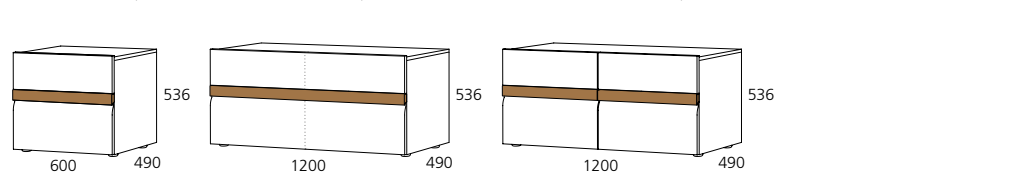

OSNOVNI ELEMENTI / OSNOVNI ELEMENTI / BASIC ELEMENTS

NIZKI ELEMENTI / NISKI ELEMENTI / LOW ELEMENTS

BARVE / BOJE / COLOURS	KORPUS / KORPUS / BODY	FRONTE / FRONTE / FRONTS	PRIMER / PRIMER / EXAMPLE
PRIZMA BELA / PRIZMA BELA LAK PRIZMA BIJELA / PRIZMA BIJELA LAK PRIZMA WHITE / PRIZMA WHITE LACQUER	BB	BPL	PZ-221G BB/BPL
OREH PRIZMA / PRIZMA BELA LAK ORAH PRIZMA / PRIZMA BIJELA LAK WALNUT PRIZMA / PRIZMA WHITE LACQUER	OZ	BPL	PZ-221G OZ/BPL
OREH PRIZMA / PJEŠČANA LAK ORAH PRIZMA / PJEŠČANA LAK WALNUT PRIZMA / SAND LACQUER	OZ	PŠL	PZ-221G OZ/PŠL

Elementi globine 490 mm imaju zamaknjeno hrbtište za 60 mm za urejeno shranjevanje kablov. / Kod elemenata dubine 490 mm leđa su pomaknuta za 60 mm u unutrašnjost, tako da ima pozadi mesta za spremanje kablova. / 490 mm deep elements have back panel 60 mm moved inwards to hide cables.