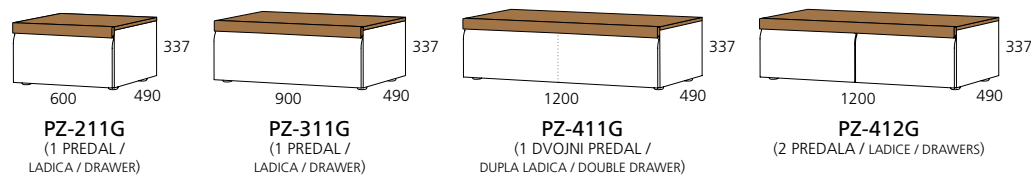

OSNOVNI ELEMENTI / OSNOVNI ELEMENTI / BASIC ELEMENTS

NIZKI ELEMENTI / NISKI ELEMENTI / LOW ELEMENTS

BARVE / BOJE / COLOURS	KORPUS / KORPUS / BODY	FRONTE / FRONTE / FRONTS	PRIMER / PRIMER / EXAMPLE
PRIZMA BELA / PRIZMA BELA LAK PRIZMA BIJELA / PRIZMA BIJELA LAK PRIZMA WHITE / PRIZMA WHITE LACQUER	BB	BPL	PZ-221G BB/BPL
OREH PRIZMA / PRIZMA BELA LAK ORAH PRIZMA / PRIZMA BIJELA LAK WALNUT PRIZMA / PRIZMA WHITE LACQUER	OZ	BPL	PZ-221G OZ/BPL
OREH PRIZMA / PJEŠČANA LAK ORAH PRIZMA / PJEŠČANA LAK WALNUT PRIZMA / SAND LACQUER	OZ	PŠL	PZ-221G OZ/PŠL

Elementi globine 490 mm imaju zamaknjeno hrbtište za 60 mm za urejeno shranjevanje kablov. / Kod elemenata dubine 490 mm leđa su pomaknuta za 60 mm u unutrašnjost, tako da ima pozadi mesta za spremanje kablova. / 490 mm deep elements have back panel 60 mm moved inwards to hide cables.