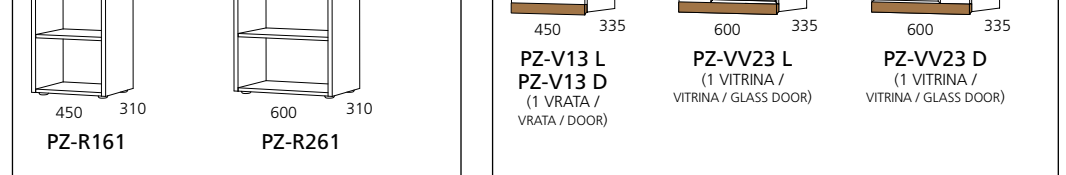

OSNOVNI ELEMENTI / OSNOVNI ELEMENTI / BASIC ELEMENTS

NIZKI ELEMENTI / NISKI ELEMENTI / LOW ELEMENTS

BARVE / BOJE / COLOURS	KORPUS / KORPUS / BODY	FRONTE / FRONTE / FRONTS	PRIMER / PRIMER / EXAMPLE
PRIZMA BELA / PRIZMA BELA LAK PRIZMA BIJELA / PRIZMA BIJELA LAK PRIZMA WHITE / PRIZMA WHITE LACQUER	BB	BPL	PZ-221G BB/BPL
OREH PRIZMA / PRIZMA BELA LAK ORAH PRIZMA / PRIZMA BIJELA LAK WALNUT PRIZMA / PRIZMA WHITE LACQUER	OZ	BPL	PZ-221G OZ/BPL
OREH PRIZMA / PJEŠČANA LAK ORAH PRIZMA / PJEŠČANA LAK WALNUT PRIZMA / SAND LACQUER	OZ	PŠL	PZ-221G OZ/PŠL

Elementi globine 490 mm imaju zamaknjeno hrbtište za 60 mm za urejeno shranjevanje kablov. / Kod elemenata dubine 490 mm leđa su pomaknuta za 60 mm u unutrašnjost, tako da ima pozadi mesta za spremanje kablova. / 490 mm deep elements have back panel 60 mm moved inwards to hide cables.