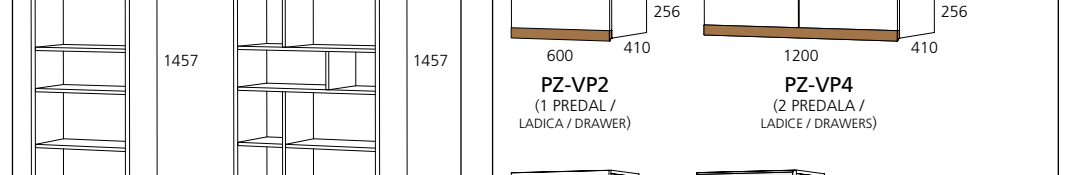

OSNOVNI ELEMENTI / OSNOVNI ELEMENTI / BASIC ELEMENTS

NIZKI ELEMENTI / NISKI ELEMENTI / LOW ELEMENTS

BARVE / BOJE / COLOURS	KORPUS / KORPUS / BODY	FRONTE / FRONTE / FRONTS	PRIMER / PRIMER / EXAMPLE
PRIZMA BELA / PRIZMA BELA LAK PRIZMA BIJELA / PRIZMA BIJELA LAK PRIZMA WHITE / PRIZMA WHITE LACQUER	BB	BPL	PZ-221G BB/BPL
OREH PRIZMA / PRIZMA BELA LAK ORAH PRIZMA / PRIZMA BIJELA LAK WALNUT PRIZMA / PRIZMA WHITE LACQUER	OZ	BPL	PZ-221G OZ/BPL
OREH PRIZMA / PJEŠČANA LAK ORAH PRIZMA / PJEŠČANA LAK WALNUT PRIZMA / SAND LACQUER	OZ	PŠL	PZ-221G OZ/PŠL

Elementi globine 490 mm imaju zamaknjeno hrbtište za 60 mm za urejeno shranjevanje kablov. / Kod elemenata dubine 490 mm leđa su pomaknuta za 60 mm u unutrašnjost, tako da ima pozadi mesta za spremanje kablova. / 490 mm deep elements have back panel 60 mm moved inwards to hide cables.