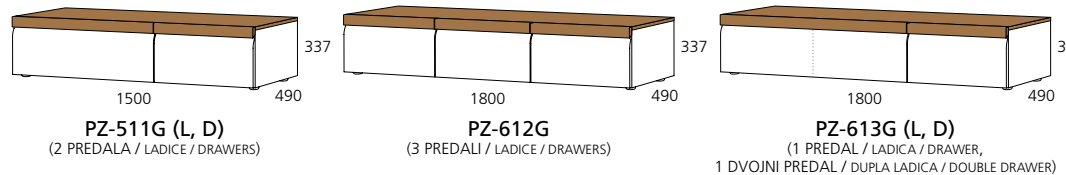

OSNOVNI ELEMENTI / OSNOVNI ELEMENTI / BASIC ELEMENTS

NIZKI ELEMENTI / NISKI ELEMENTI / LOW ELEMENTS

BARVE / BOJE / COLOURS	KORPUS / KORPUS / BODY	FRONTE / FRONTE / FRONTS	PRIMER / PRIMER / EXAMPLE
PRIZMA BELA / PRIZMA BELA LAK PRIZMA BIJELA / PRIZMA BIJELA LAK PRIZMA WHITE / PRIZMA WHITE LACQUER	BB	BPL	PZ-221G BB/BPL
OREH PRIZMA / PRIZMA BELA LAK ORAH PRIZMA / PRIZMA BIJELA LAK WALNUT PRIZMA / PRIZMA WHITE LACQUER	OZ	BPL	PZ-221G OZ/BPL
OREH PRIZMA / PJEŠČANA LAK ORAH PRIZMA / PJEŠČANA LAK WALNUT PRIZMA / SAND LACQUER	OZ	PŠL	PZ-221G OZ/PŠL

Elementi globine 490 mm imaju zamaknjeno hrbtište za 60 mm za urejeno shranjevanje kablov. / Kod elemenata dubine 490 mm leđa su pomaknuta za 60 mm u unutrašnjost, tako da ima pozadi mesta za spremanje kablova. / 490 mm deep elements have back panel 60 mm moved inwards to hide cables.