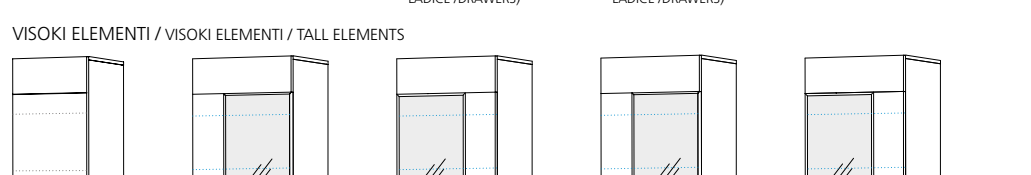

OSNOVNI ELEMENTI / OSNOVNI ELEMENTI / BASIC ELEMENTS

NIZKI ELEMENTI / NISKI ELEMENTI / LOW ELEMENTS

BARVE / BOJE / COLOURS	KORPUS / KORPUS / BODY	FRONTE / FRONTE / FRONTS	PRIMER / PRIMER / EXAMPLE
PRIZMA BELA / PRIZMA BELA LAK PRIZMA BIJELA / PRIZMA BIJELA LAK PRIZMA WHITE / PRIZMA WHITE LACQUER	BB	BPL	PZ-221G BB/BPL
OREH PRIZMA / PRIZMA BELA LAK ORAH PRIZMA / PRIZMA BIJELA LAK WALNUT PRIZMA / PRIZMA WHITE LACQUER	OZ	BPL	PZ-221G OZ/BPL
OREH PRIZMA / PJEŠČANA LAK ORAH PRIZMA / PJEŠČANA LAK WALNUT PRIZMA / SAND LACQUER	OZ	PŠL	PZ-221G OZ/PŠL

Elementi globine 490 mm imaju zamaknjeno hrbtište za 60 mm za urejeno shranjevanje kablov. / Kod elemenata dubine 490 mm leđa su pomaknuta za 60 mm u unutrašnjost, tako da ima pozadi mesta za spremanje kablova. / 490 mm deep elements have back panel 60 mm moved inwards to hide cables.