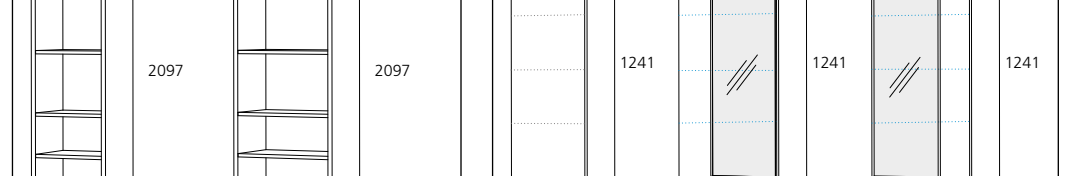

OSNOVNI ELEMENTI / OSNOVNI ELEMENTI / BASIC ELEMENTS

NIZKI ELEMENTI / NISKI ELEMENTI / LOW ELEMENTS

BARVE / BOJE / COLOURS	KORPUS / KORPUS / BODY	FRONTE / FRONTE / FRONTS	PRIMER / PRIMER / EXAMPLE
PRIZMA BELA / PRIZMA BELA LAK PRIZMA BIJELA / PRIZMA BIJELA LAK PRIZMA WHITE / PRIZMA WHITE LACQUER	BB	BPL	PZ-221G BB/BPL
OREH PRIZMA / PRIZMA BELA LAK ORAH PRIZMA / PRIZMA BIJELA LAK WALNUT PRIZMA / PRIZMA WHITE LACQUER	OZ	BPL	PZ-221G OZ/BPL
OREH PRIZMA / PJEŠČANA LAK ORAH PRIZMA / PJEŠČANA LAK WALNUT PRIZMA / SAND LACQUER	OZ	PŠL	PZ-221G OZ/PŠL

Elementi globine 490 mm imaju zamaknjeno hrbtište za 60 mm za urejeno shranjevanje kablov. / Kod elemenata dubine 490 mm leđa su pomaknuta za 60 mm u unutrašnjost, tako da ima pozadi mesta za spremanje kablova. / 490 mm deep elements have back panel 60 mm moved inwards to hide cables.