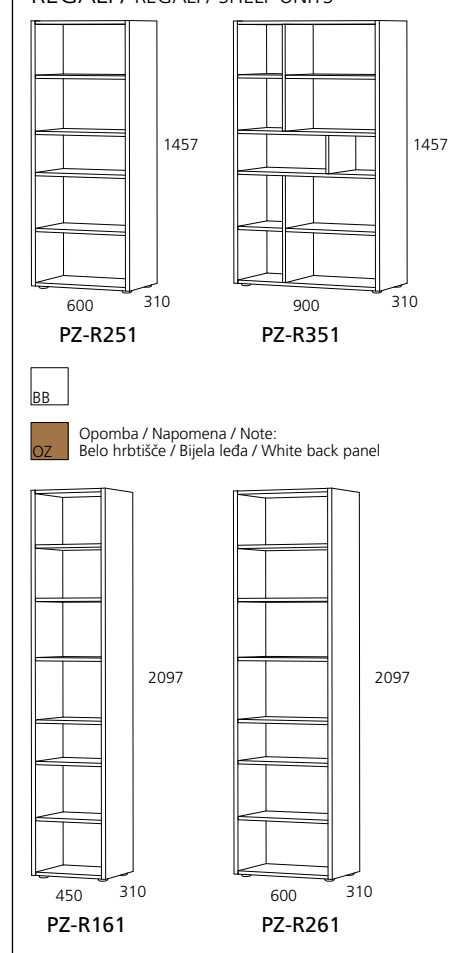

Elementi globine 490 mm imaju zamaknjeno hrbtište za 60 mm za urejeno shranjevanje kablov. / Kod elemenata dubine 490 mm leđa su pomaknuta za 60 mm u unutrašnjost, tako da ima pozadi mesta za spremanje kablova. / 490 mm deep elements have back panel 60 mm moved inwards to hide cables.

SREDNJI ELEMENTI / SREDNJI ELEMENTI / MEDIUM ELEMENTS

ODPIRANJE VRAT / OTVARANJE VRATA / DOOR OPENING

OZNAKA ELEMENTA / OZNAKE ELEMENTA / ELEMENT MARKS

L - LEVA / LIEVA / LEFT
D - DESNA / DESNA / RIGHT

REGALI / REGALI / SHELF UNITS