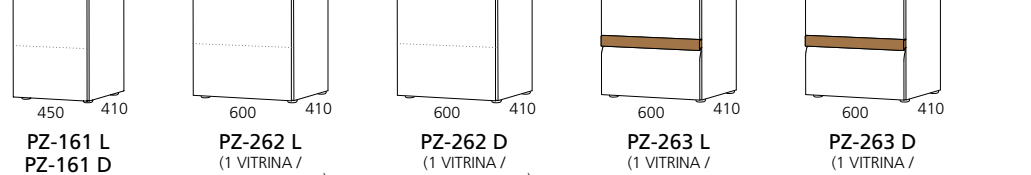

OSNOVNI ELEMENTI / OSNOVNI ELEMENTI / BASIC ELEMENTS

NIZKI ELEMENTI / NISKI ELEMENTI / LOW ELEMENTS

BARVE / BOJE / COLOURS	KORPUS / KORPUS / BODY	FRONTE / FRONTE / FRONTS	PRIMER / PRIMER / EXAMPLE
PRIZMA BELA / PRIZMA BELA LAK PRIZMA BIJELA / PRIZMA BIJELA LAK PRIZMA WHITE / PRIZMA WHITE LACQUER	BB	BPL	PZ-221G BB/BPL
OREH PRIZMA / PRIZMA BELA LAK ORAH PRIZMA / PRIZMA BIJELA LAK WALNUT PRIZMA / PRIZMA WHITE LACQUER	OZ	BPL	PZ-221G OZ/BPL
OREH PRIZMA / PJEŠČANA LAK ORAH PRIZMA / PJEŠČANA LAK WALNUT PRIZMA / SAND LACQUER	OZ	PŠL	PZ-221G OZ/PŠL

Elementi globine 490 mm imaju zamaknjeno hrbtište za 60 mm za urejeno shranjevanje kablov. / Kod elemenata dubine 490 mm leđa su pomaknuta za 60 mm u unutrašnjost, tako da ima pozadi mesta za spremanje kablova. / 490 mm deep elements have back panel 60 mm moved inwards to hide cables.