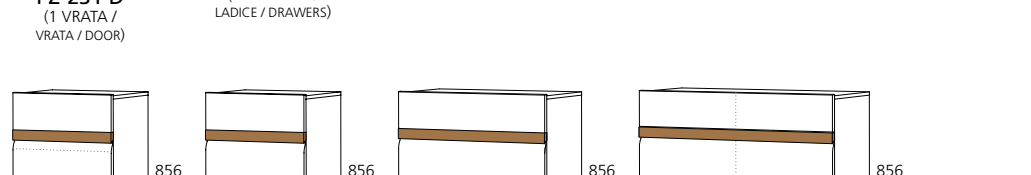

OSNOVNI ELEMENTI / OSNOVNI ELEMENTI / BASIC ELEMENTS

NIZKI ELEMENTI / NISKI ELEMENTI / LOW ELEMENTS

BARVE / BOJE / COLOURS	KORPUS / KORPUS / BODY	FRONTE / FRONTE / FRONTS	PRIMER / PRIMER / EXAMPLE
PRIZMA BELA / PRIZMA BELA LAK PRIZMA BIJELA / PRIZMA BIJELA LAK PRIZMA WHITE / PRIZMA WHITE LACQUER	BB	BPL	PZ-221G BB/BPL
OREH PRIZMA / PRIZMA BELA LAK ORAH PRIZMA / PRIZMA BIJELA LAK WALNUT PRIZMA / PRIZMA WHITE LACQUER	OZ	BPL	PZ-221G OZ/BPL
OREH PRIZMA / PJEŠČANA LAK ORAH PRIZMA / PJEŠČANA LAK WALNUT PRIZMA / SAND LACQUER	OZ	PŠL	PZ-221G OZ/PŠL

Elementi globine 490 mm imaju zamaknjeno hrbtište za 60 mm za urejeno shranjevanje kablov. / Kod elemenata dubine 490 mm leđa su pomaknuta za 60 mm u unutrašnjost, tako da ima pozadi mesta za spremanje kablova. / 490 mm deep elements have back panel 60 mm moved inwards to hide cables.