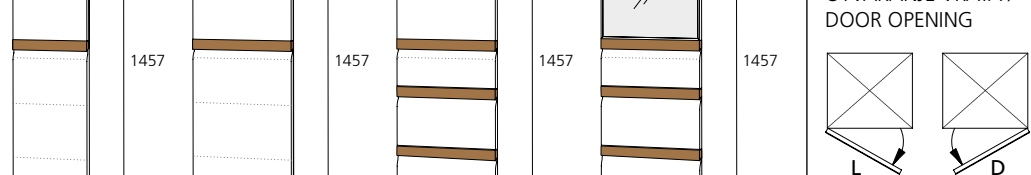

OSNOVNI ELEMENTI / OSNOVNI ELEMENTI / BASIC ELEMENTS

NIZKI ELEMENTI / NISKI ELEMENTI / LOW ELEMENTS

BARVE / BOJE / COLOURS	KORPUS / KORPUS / BODY	FRONTE / FRONTE / FRONTS	PRIMER / PRIMER / EXAMPLE
PRIZMA BELA / PRIZMA BELA LAK PRIZMA BIJELA / PRIZMA BIJELA LAK PRIZMA WHITE / PRIZMA WHITE LACQUER	BB	BPL	PZ-221G BB/BPL
OREH PRIZMA / PRIZMA BELA LAK ORAH PRIZMA / PRIZMA BIJELA LAK WALNUT PRIZMA / PRIZMA WHITE LACQUER	OZ	BPL	PZ-221G OZ/BPL
OREH PRIZMA / PJEŠČANA LAK ORAH PRIZMA / PJEŠČANA LAK WALNUT PRIZMA / SAND LACQUER	OZ	PŠL	PZ-221G OZ/PŠL

Elementi globine 490 mm imaju zamaknjeno hrbtište za 60 mm za urejeno shranjevanje kablov. / Kod elemenata dubine 490 mm leđa su pomaknuta za 60 mm u unutrašnjost, tako da ima pozadi mesta za spremanje kablova. / 490 mm deep elements have back panel 60 mm moved inwards to hide cables.