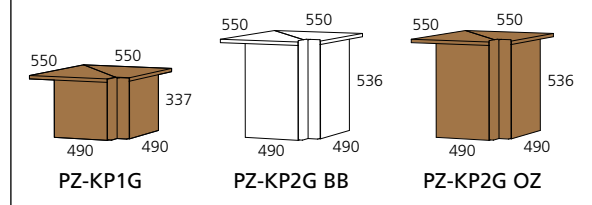

KOTNE PLOŠČE / KUTNE PLOČE / CORNER PANELS