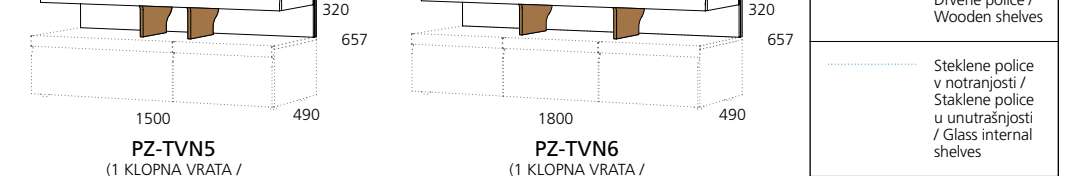

OSNOVNI ELEMENTI / OSNOVNI ELEMENTI / BASIC ELEMENTS

NIZKI ELEMENTI / NISKI ELEMENTI / LOW ELEMENTS

BARVE / BOJE / COLOURS	KORPUS / KORPUS / BODY	FRONTE / FRONTE / FRONTS	PRIMER / PRIMER / EXAMPLE
PRIZMA BELA / PRIZMA BELA LAK PRIZMA BIJELA / PRIZMA BIJELA LAK PRIZMA WHITE / PRIZMA WHITE LACQUER	BB	BPL	PZ-221G BB/BPL
OREH PRIZMA / PRIZMA BELA LAK ORAH PRIZMA / PRIZMA BIJELA LAK WALNUT PRIZMA / PRIZMA WHITE LACQUER	OZ	BPL	PZ-221G OZ/BPL
OREH PRIZMA / PJEŠČANA LAK ORAH PRIZMA / PJEŠČANA LAK WALNUT PRIZMA / SAND LACQUER	OZ	PŠL	PZ-221G OZ/PŠL

Elementi globine 490 mm imaju zamaknjeno hrbtište za 60 mm za urejeno shranjevanje kablov. / Kod elemenata dubine 490 mm leđa su pomaknuta za 60 mm u unutrašnjost, tako da ima pozadi mesta za spremanje kablova. / 490 mm deep elements have back panel 60 mm moved inwards to hide cables.