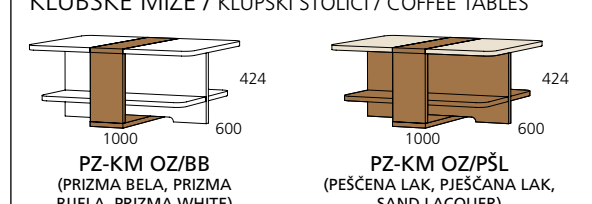

KLUBSKE MIZE / KLUPSKI STOLIĆI / COFFEE TABLES