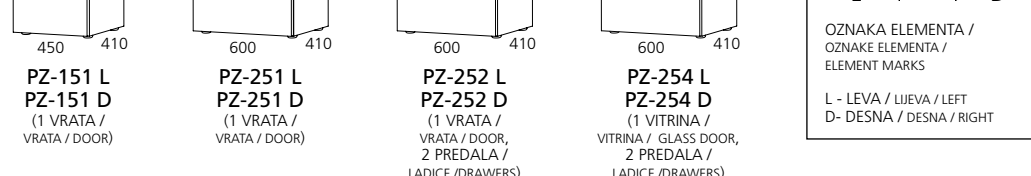

OSNOVNI ELEMENTI / OSNOVNI ELEMENTI / BASIC ELEMENTS

NIZKI ELEMENTI / NISKI ELEMENTI / LOW ELEMENTS

BARVE / BOJE / COLOURS	KORPUS / KORPUS / BODY	FRONTE / FRONTE / FRONTS	PRIMER / PRIMER / EXAMPLE
PRIZMA BELA / PRIZMA BELA LAK PRIZMA BIJELA / PRIZMA BIJELA LAK PRIZMA WHITE / PRIZMA WHITE LACQUER	BB	BPL	PZ-221G BB/BPL
OREH PRIZMA / PRIZMA BELA LAK ORAH PRIZMA / PRIZMA BIJELA LAK WALNUT PRIZMA / PRIZMA WHITE LACQUER	OZ	BPL	PZ-221G OZ/BPL
OREH PRIZMA / PJEŠČANA LAK ORAH PRIZMA / PJEŠČANA LAK WALNUT PRIZMA / SAND LACQUER	OZ	PŠL	PZ-221G OZ/PŠL

Elementi globine 490 mm imaju zamaknjeno hrbtište za 60 mm za urejeno shranjevanje kablov. / Kod elemenata dubine 490 mm leđa su pomaknuta za 60 mm u unutrašnjost, tako da ima pozadi mesta za spremanje kablova. / 490 mm deep elements have back panel 60 mm moved inwards to hide cables.