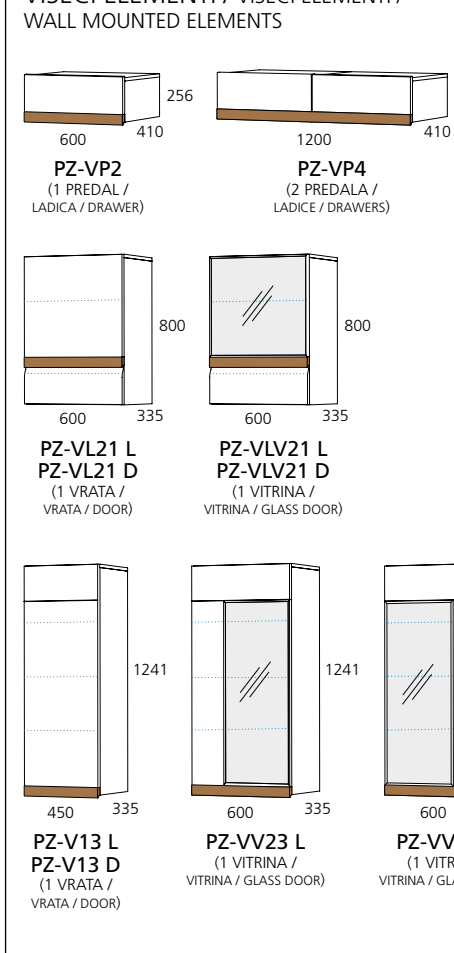

VIŠEĆI ELEMENTI / VIŠEĆI ELEMENTI / WALL MOUNTED ELEMENTS

LEGENDA / LEGENDA / LEGEND
a, b - sestav / sastav / set
s - svetila / rasvjeta / lights
km - klubska miza / klupski stolić / coffee table