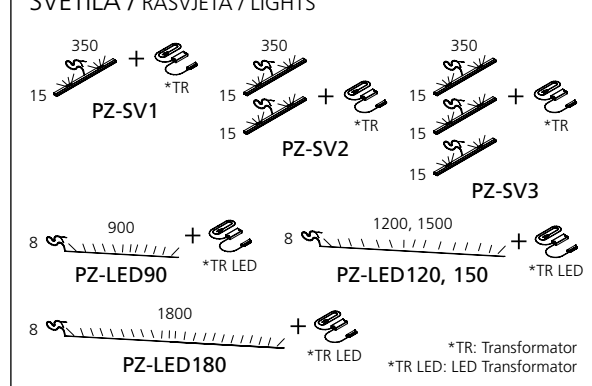

SVETILA / RASVJETA / LIGHTS