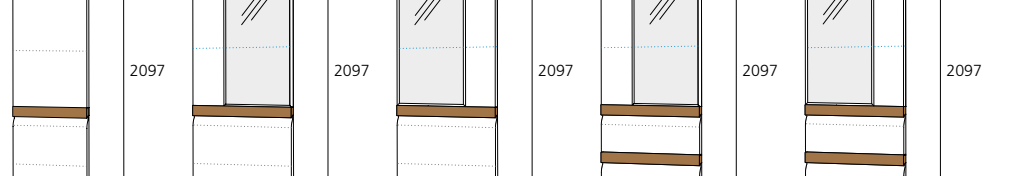

OSNOVNI ELEMENTI / OSNOVNI ELEMENTI / BASIC ELEMENTS

NIZKI ELEMENTI / NISKI ELEMENTI / LOW ELEMENTS

BARVE / BOJE / COLOURS	KORPUS / KORPUS / BODY	FRONTE / FRONTE / FRONTS	PRIMER / PRIMER / EXAMPLE
PRIZMA BELA / PRIZMA BELA LAK PRIZMA BIJELA / PRIZMA BIJELA LAK PRIZMA WHITE / PRIZMA WHITE LACQUER	BB	BPL	PZ-221G BB/BPL
OREH PRIZMA / PRIZMA BELA LAK ORAH PRIZMA / PRIZMA BIJELA LAK WALNUT PRIZMA / PRIZMA WHITE LACQUER	OZ	BPL	PZ-221G OZ/BPL
OREH PRIZMA / PJEŠČANA LAK ORAH PRIZMA / PJEŠČANA LAK WALNUT PRIZMA / SAND LACQUER	OZ	PŠL	PZ-221G OZ/PŠL

Elementi globine 490 mm imaju zamaknjeno hrbtište za 60 mm za urejeno shranjevanje kablov. / Kod elemenata dubine 490 mm leđa su pomaknuta za 60 mm u unutrašnjost, tako da ima pozadi mesta za spremanje kablova. / 490 mm deep elements have back panel 60 mm moved inwards to hide cables.