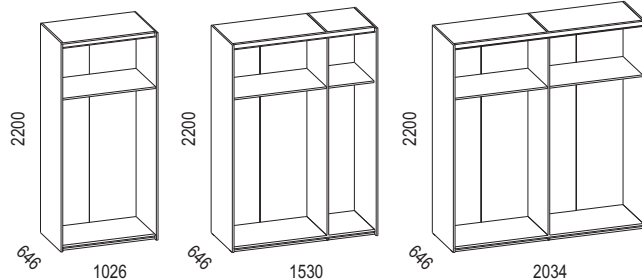

# MEDEJA

SPALNICA • SPAVAČA SOBA • BEDROOM

KORPUSI GARDEROBNIH OMAR  
Korpusi garderobnih ormara • Wardrobe frames

Klasični • Klasični • Classical

Drsni • Klizni • Sliding

MDKO5 BK MDKO10 BK MSR3 BK MDKO10-D BK MDKO15-D BK MDKO20-D BK

KLASIČNA VRATA  
Klasična vrata • Classical door

Globina skupaj s korpusom=625mm • Dubina s korpusom=625mm • The depth including frame=625mm

MDF1 BK MDF4 BSC MDFO

DRSNA VRATA  
Klizna vrata • Sliding door

Globina skupaj s korpusom=683mm • Dubina s korpusom=683mm •  
The depth including frame=683mm

MDFD10 BK MDFD15 BK MDFD20 BK  
MDFD10 BSC MDFD15 BSC MDFD20 BSC

STENE IN OGLEDALA  
Obloge i ogledala • Wall elements and mirrors