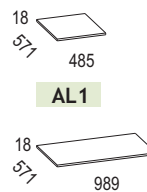

KORPUSI GARDEROBNIH OMAR
Korpusi garderobnih ormara • Wardrobe frames

Klasični • Klasični • Classical

Drsni • Klizni • Sliding

MDKO5 BK MDKO10 BK MSR3 BK MDKO10-D BK MDKO15-D BK MDKO20-D BK

NOTRANJA OPREMA OMAR
Unutrašnji elementi ormara • Wardrobe interior elements

Blažilec zapiranja • Ublaživač za klizna vrata •
Blu Motion for sliding doors

SFD20B

AL1

Ni za MDKO10-D, MDKO15-D •
Nije za MDKO10-D, MDKO15-D •
Not for MDKO10-D, MDKO15-D

AL2

AL3

HOK

AL4

BO48

BO100

HNK

HNH

KLASIČNA VRATA
Klasična vrata • Classical door

Globina skupaj s korpusom=625mm • Dubina s korpusom=625mm • The depth including frame=625mm

MDF1 BK MDF4 BSC MDFO

DRSNA VRATA
Klizna vrata • Sliding door

Globina skupaj s korpusom=683mm • Dubina s korpusom=683mm •
The depth including frame=683mm

MDFD10 BK MDFD15 BK MDFD20 BK
MDFD10 BSC MDFD15 BSC MDFD20 BSC

STENE IN OGLEDALA
Obloge i ogledala • Wall elements and mirrors

MPO MPS BK BNOS

POSEBNI ELEMENTI
Posebni elementi • Special elements

MTM BK MTV BK MM160,180 BK
MM160,180 BSC

POSTELJA Z DVIŽNIM DNOM • Krevet s podiznim dnom • Bed with lifting bottom

Talna zaščita •
Talna zaštita •
Floor protection

Dno postelje •
Podnica kreveta •
Bed bottom

MLED 160,180/200 BK CTZ 160,180 MLEZ 90,160,180 / 200,210,220 BK MLEK 90,160,180 / 200,210,220 BK BLE-D 90,160,180 / 200,210,220

NIZKI ELEMENTI
Niski elementi • Low elements

MDKO2 BK MDKO2 BSC
MDNO2 BK MDNO2 BSC

BARVE
Dekori • Decors

BELA TEMPO BIJELA TEMPO TEMPO WHITE
BELA LAK SIJAJ BIJELA LAK SJAJ WHITE GLOSS

SVETILA GARDEROBE
Svjetiljke garderobnog ormara • Wardrobe lights

* Transformator • Transformator • Transformer
** Zatamnivo stikalo na dotik •
Prekidač za prigušivanje osjetljiv na dodir •
Touch dimmer switch
*** Podaljsek • Produžni kabel • Extension cable