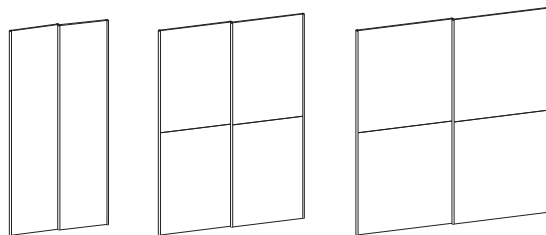

KLASIČNA VRATA  
Klasična vrata • Classical door

Globina skupaj s korpusom=625mm • Dubina s korpusom=625mm • The depth including frame=625mm

MDF1 BK MDF4 BSC MDFO

DRSNA VRATA  
Klizna vrata • Sliding door

Globina skupaj s korpusom=683mm • Dubina s korpusom=683mm •  
The depth including frame=683mm

MDFD10 BK MDFD15 BK MDFD20 BK  
MDFD10 BSC MDFD15 BSC MDFD20 BSC

STENE IN OGLEDALA  
Obloge i ogledala • Wall elements and mirrors