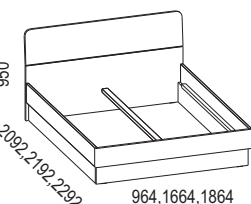

Globina skupaj s korpusom=683mm • Dubina s korpusom=683mm •  
The depth including frame=683mm

MDFD10 BK MDFD15 BK MDFD20 BK  
MDFD10 BSC MDFD15 BSC MDFD20 BSC

STENE IN OGLEDALA  
Obloge i ogledala • Wall elements and mirrors

MPO MPS BK BNOS

POSEBNI ELEMENTI  
Posebni elementi • Special elements

MTM BK MTV BK MM160,180 BK  
MM160,180 BSC

POSTELJA Z DVIŽNIM DNOM • Krevet s podiznim dnom • Bed with lifting bottom

Talna zaščita •  
Talna zaštita •  
Floor protection

Dno postelje •  
Podnica kreveta •  
Bed bottom

MLED 160,180/200 BK CTZ 160,180 MLEZ 90,160,180 / 200,210,220 BK MLEK 90,160,180 / 200,210,220 BK BLE-D 90,160,180 / 200,210,220

NIZKI ELEMENTI  
Niski elementi • Low elements