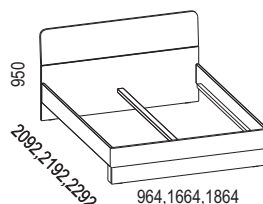

Globina skupaj s korpusom=683mm • Dubina s korpusom=683mm •  
The depth including frame=683mm

MDFD10 BK MDFD15 BK MDFD20 BK  
MDFD10 BSC MDFD15 BSC MDFD20 BSC

STENE IN OGLEDALA  
Obloge i ogledala • Wall elements and mirrors

MPO MPS BK BNOS

POSEBNI ELEMENTI  
Posebni elementi • Special elements

MTM BK MTV BK MM160,180 BK  
MM160,180 BSC

POSTELJA Z DVIŽNIM DNOM • Krevet s podiznim dnom • Bed with lifting bottom

Talna zaščita •  
Talna zaštita •  
Floor protection

Dno postelje •  
Podnica kreveta •  
Bed bottom

MLED 160,180/200 BK CTZ 160,180 MLEZ 90,160,180 / 200,210,220 BK MLEK 90,160,180 / 200,210,220 BK BLE-D 90,160,180 / 200,210,220

NIZKI ELEMENTI  
Niski elementi • Low elements