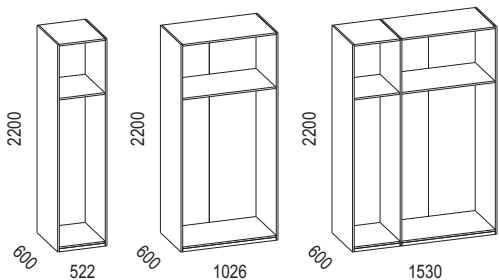

# MEDEJA

SPALNICA • SPAVAČA SOBA • BEDROOM

KORPUSI GARDEROBNIH OMAR  
Korpusi garderobnih ormara • Wardrobe frames

Klasični • Klasični • Classical

Drsni • Klizni • Sliding

MDKO5 BK MDKO10 BK MSR3 BK MDKO10-D BK MDKO15-D BK MDKO20-D BK

Globina skupaj s korpusom=683mm • Dubina s korpusom=683mm •  
The depth including frame=683mm

MDFD10 BK MDFD15 BK MDFD20 BK  
MDFD10 BSC MDFD15 BSC MDFD20 BSC

STENE IN OGLEDALA  
Obloge i ogledala • Wall elements and mirrors