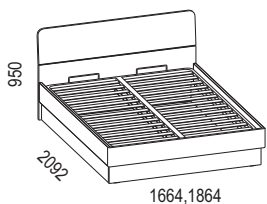

POSTELJA Z DVIŽNIM DNOM • Krevet s podiznim dnom • Bed with lifting bottom

Talna zaščita •
Talna zaštita •
Floor protection