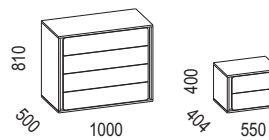

Globina skupaj s korpusom=683mm • Dubina s korpusom=683mm •  
The depth including frame=683mm

MDFD10 BK MDFD15 BK MDFD20 BK  
MDFD10 BSC MDFD15 BSC MDFD20 BSC

STENE IN OGLEDALA  
Obloge i ogledala • Wall elements and mirrors

Dno postelje •  
Podnica kreveta •  
Bed bottom

MLED 160,180/200 BK CTZ 160,180 MLEZ 90,160,180 / 200,210,220 BK MLEK 90,160,180 / 200,210,220 BK BLE-D 90,160,180 / 200,210,220

NIZKI ELEMENTI  
Niski elementi • Low elements