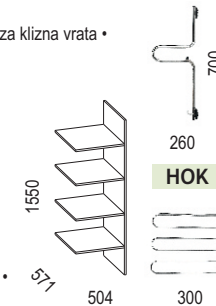

NOTRANJA OPREMA OMAR  
Unutrašnji elementi ormara • Wardrobe interior elements

Blažilec zapiranja • Ublaživač za klizna vrata •  
Blu Motion for sliding doors

SFD20B

AL1

Ni za MDKO10-D, MDKO15-D •  
Nije za MDKO10-D, MDKO15-D •  
Not for MDKO10-D, MDKO15-D

AL2

AL3

HOK

AL4

BO48

BO100

HNK

HNH

KLASIČNA VRATA  
Klasična vrata • Classical door

Globina skupaj s korpusom=625mm • Dubina s korpusom=625mm • The depth including frame=625mm

MDF1 BK MDF4 BSC MDFO

DRSNA VRATA  
Klizna vrata • Sliding door

Globina skupaj s korpusom=683mm • Dubina s korpusom=683mm •  
The depth including frame=683mm

MDFD10 BK MDFD15 BK MDFD20 BK  
MDFD10 BSC MDFD15 BSC MDFD20 BSC

STENE IN OGLEDALA  
Obloge i ogledala • Wall elements and mirrors