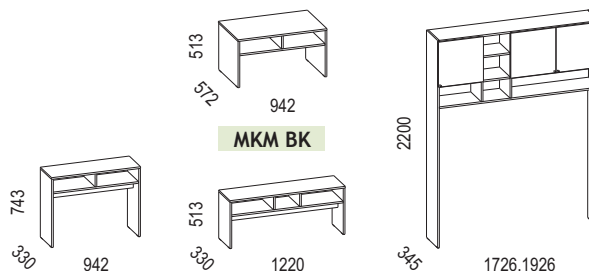

POSEBNI ELEMENTI
Posebni elementi • Special elements

MTM BK MTV BK MM160,180 BK
MM160,180 BSC