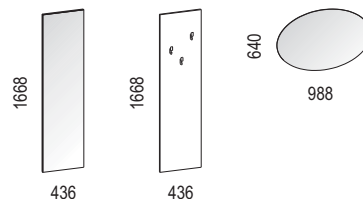

KLASIČNA VRATA  
Klasična vrata • Classical door

Globina skupaj s korpusom=625mm • Dubina s korpusom=625mm • The depth including frame=625mm

MDF1 BK MDF4 BSC MDFO

DRSNA VRATA  
Klizna vrata • Sliding door

Globina skupaj s korpusom=683mm • Dubina s korpusom=683mm •  
The depth including frame=683mm

MDFD10 BK MDFD15 BK MDFD20 BK  
MDFD10 BSC MDFD15 BSC MDFD20 BSC

STENE IN OGLEDALA  
Obloge i ogledala • Wall elements and mirrors