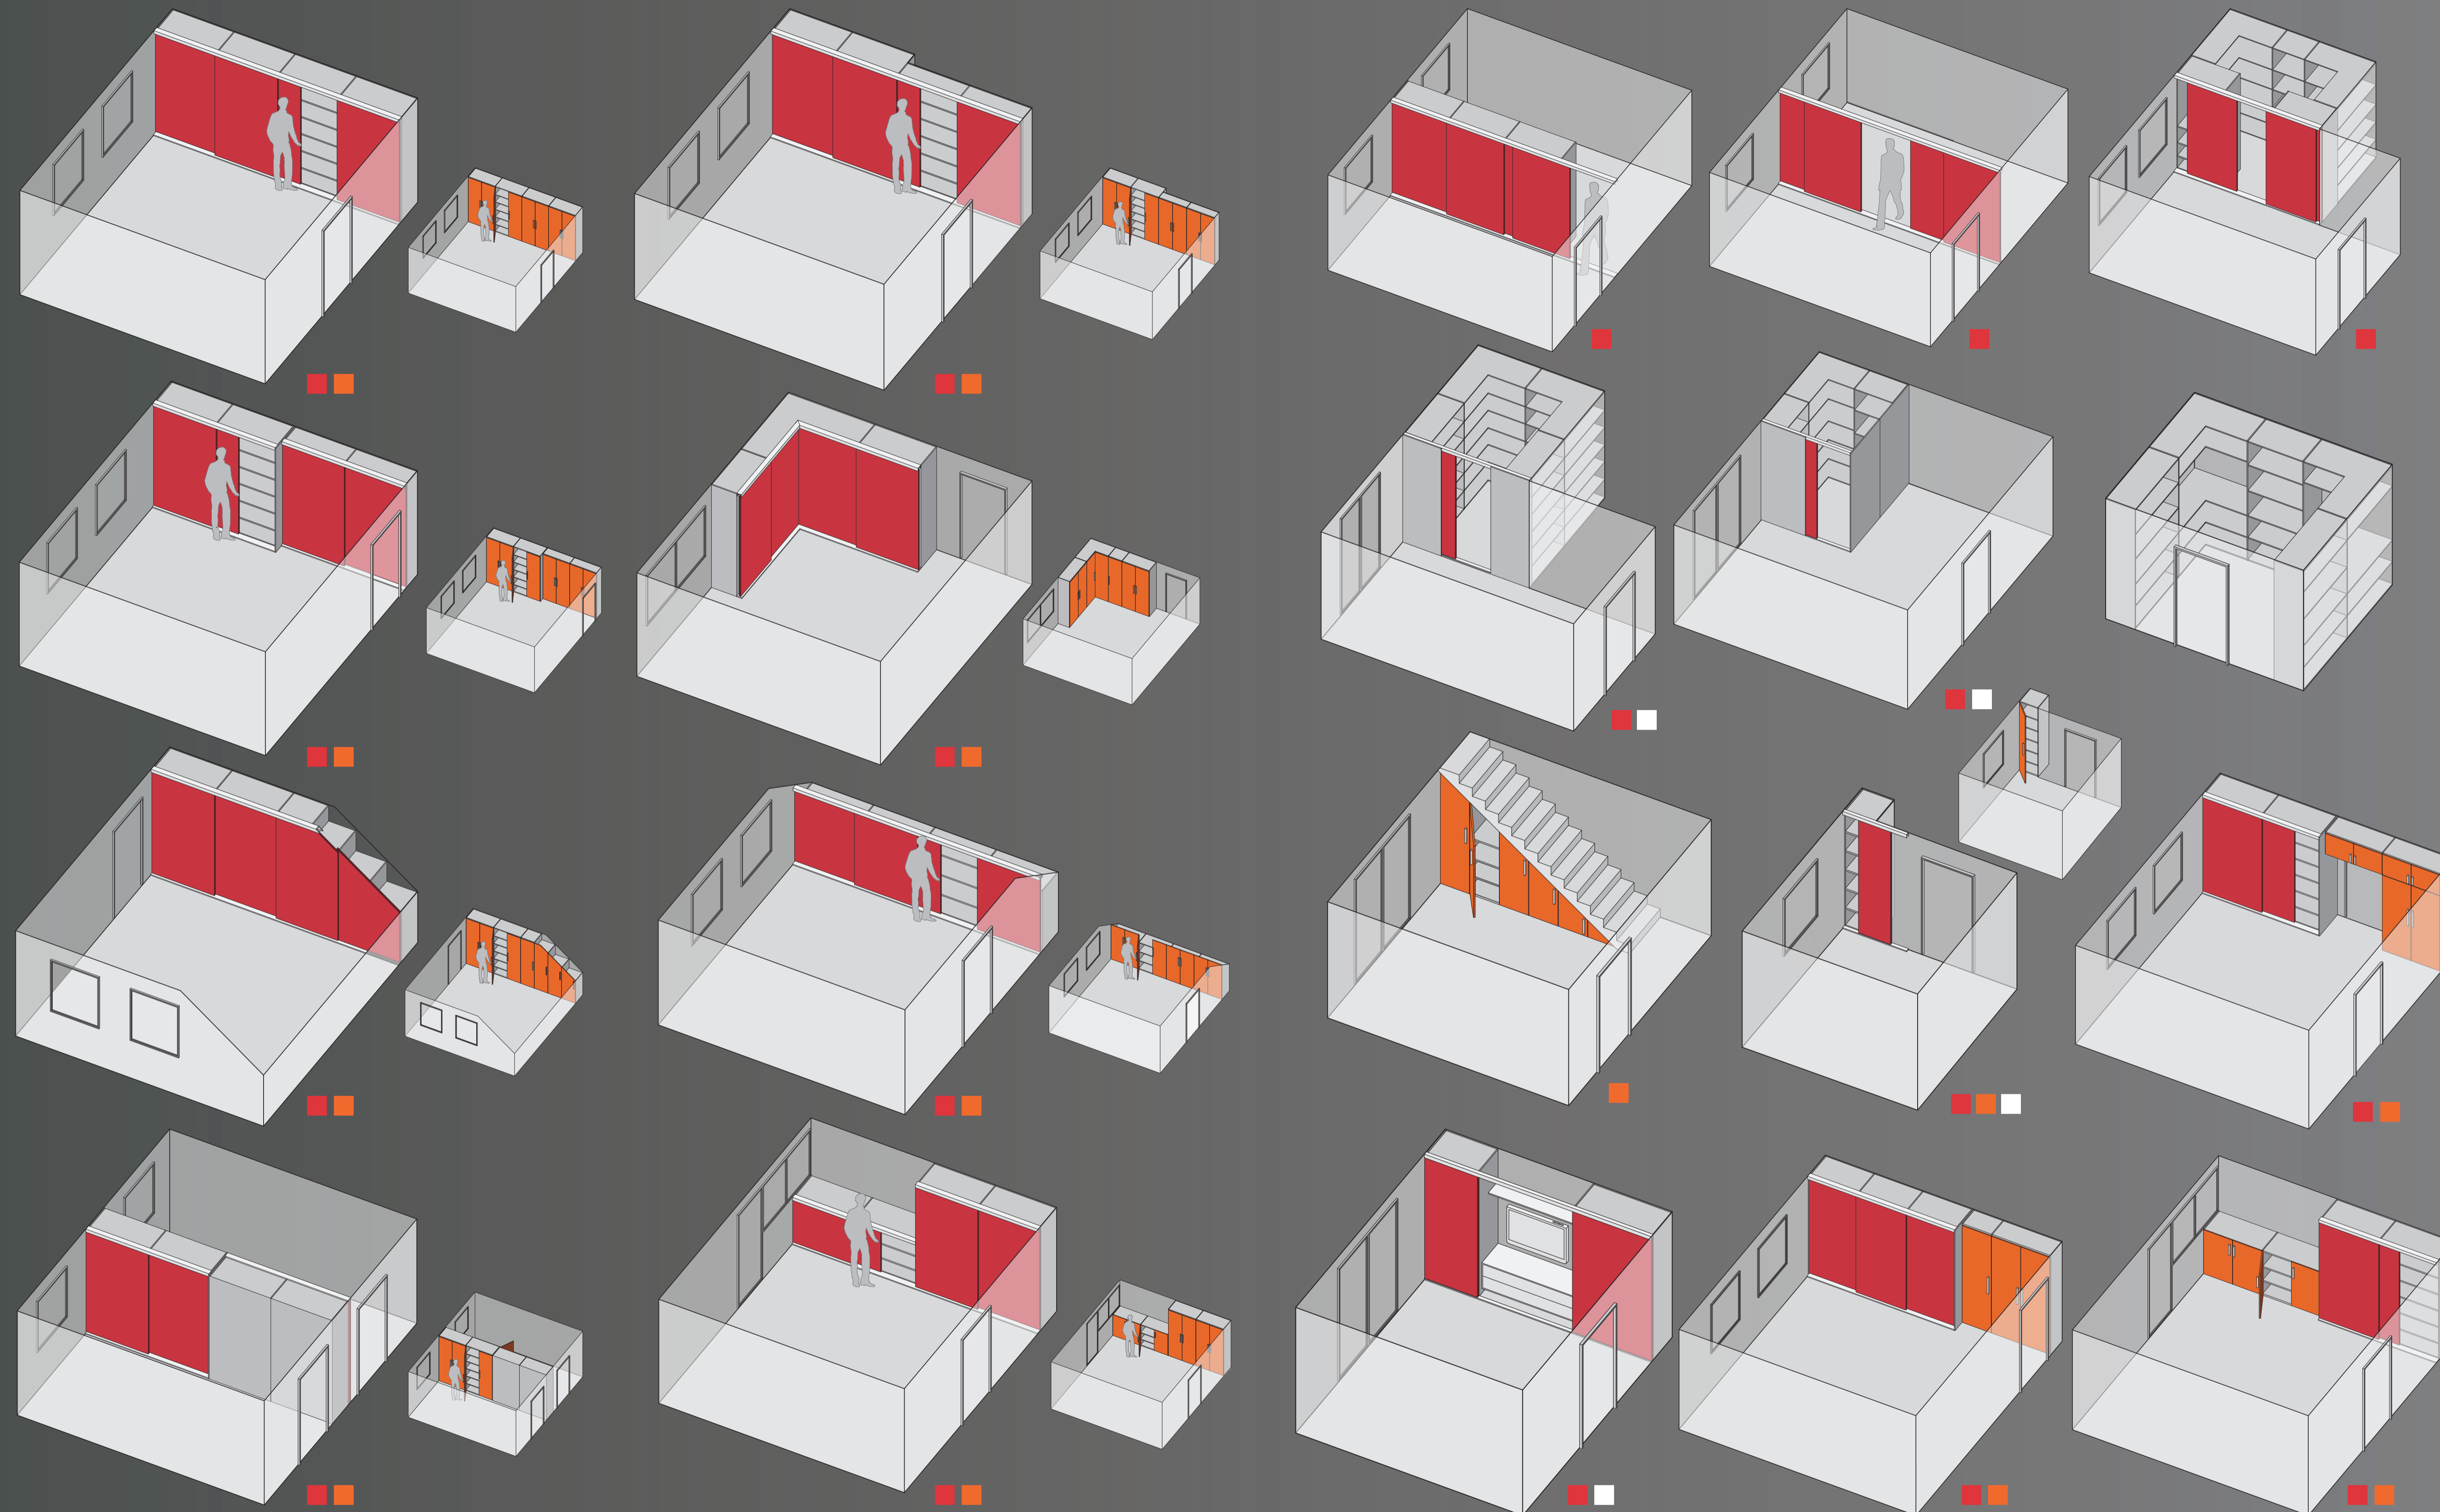

Rešitve prostorskih problemov

Rješenje za svaki prostor / Custom built wardrobe solutions

Drсна vrata / Klizna vrata / Sliding door
Klasična vrata / Klasična vrata / Classical hinged door
Enojna tirnica / Jednostruka vodilica / single track

alples

UGRADNI ORMARI
s kliznim i klasičnim vratima
BUILT-IN WARDROBES
with sliding and
classical hinged door

Izdelava PO MERI

Izrada PO MJERI
Made TO MEASURE

VGRADNE OMARE

z drsnimi in klasičnimi vrati