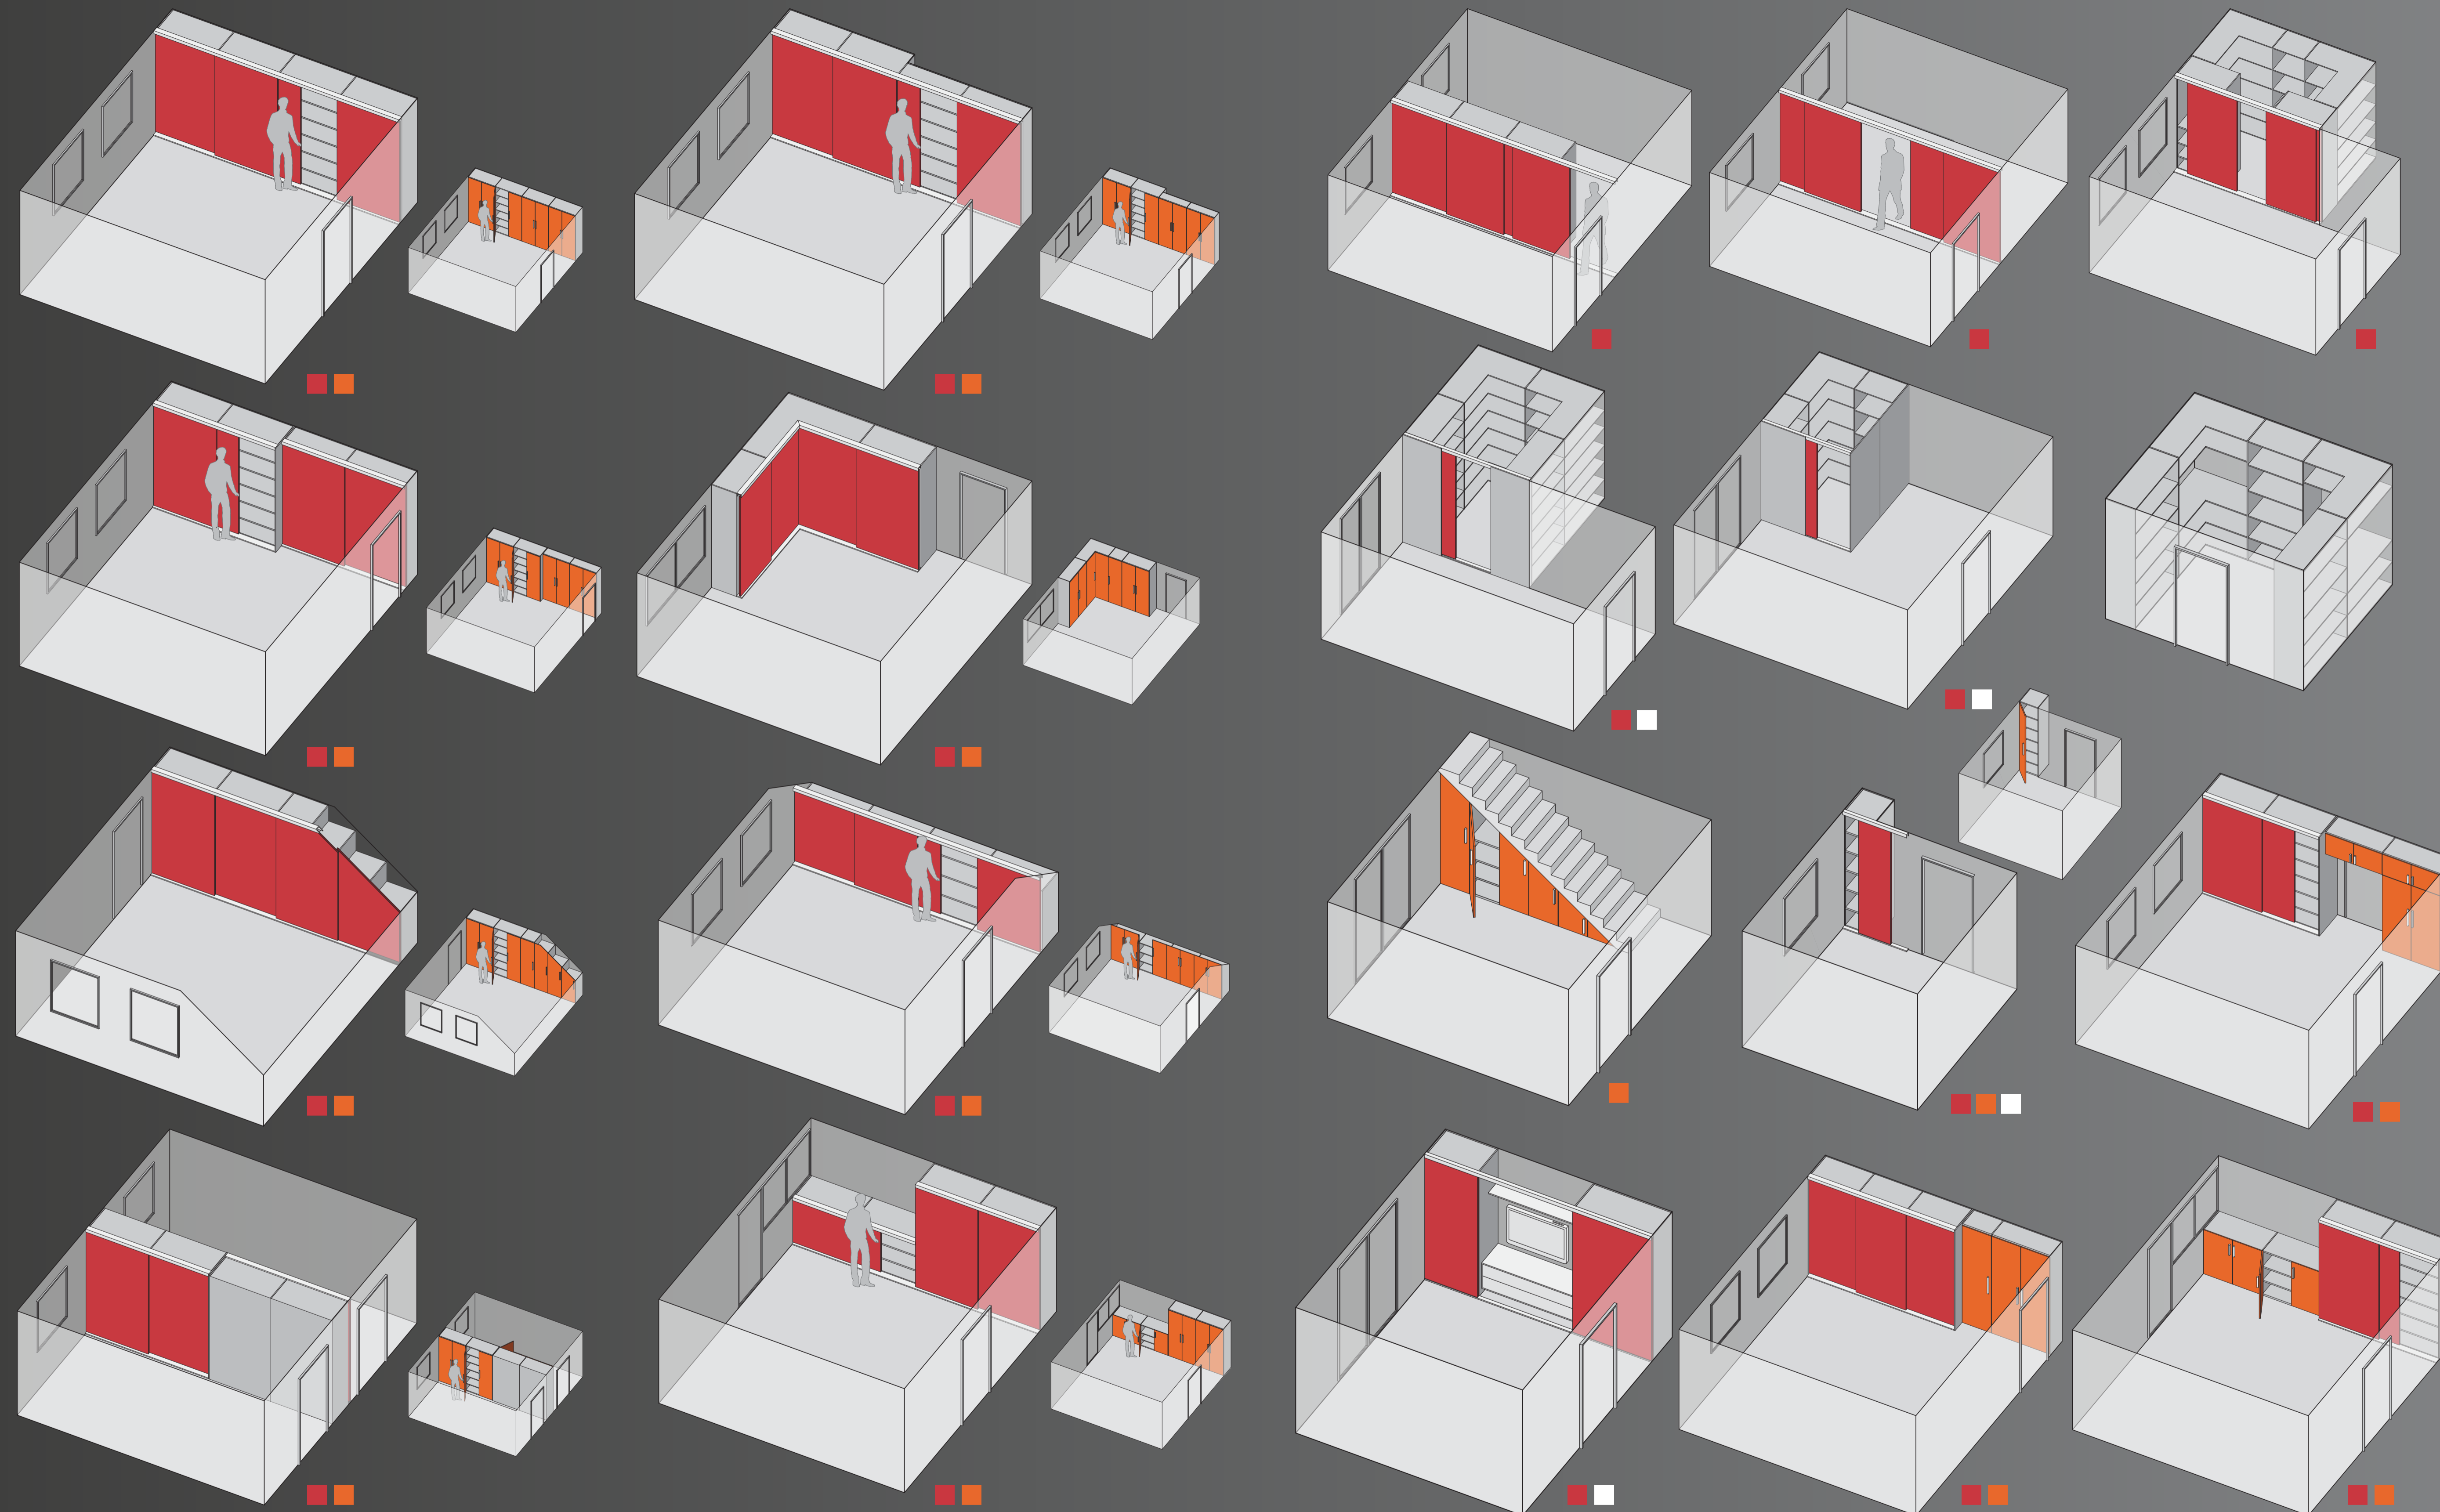

# Rešitve prostorskih problemov

Rješenje za svaki prostor / Custom built wardrobe solutions

Drsna vrata / Klizna vrata / Sliding door  
Klasična vrata / Klasična vrata / Classical hinged door  
Enojna tirnica / Jednostruka vodilica / single track

# alples

**UGRADNI ORMARI**  
s kliznim i klasičnim vratima  
**BUILT-IN WARDROBES**  
with sliding and  
classical hinged door

**Izdelava PO MERI**

Izrada PO MJERI  
Made TO MEASURE

# VGRADNE OMARE

z drsnimi in klasičnimi vrati