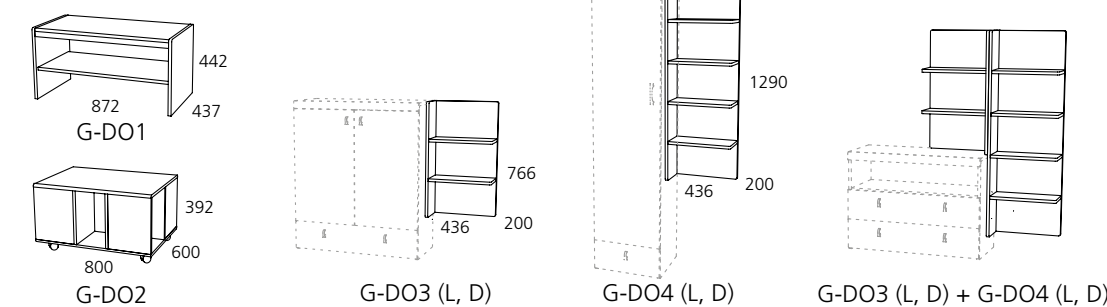

DODATNI ELEMENTI – SUPPLEMENTAL ELEMENTS