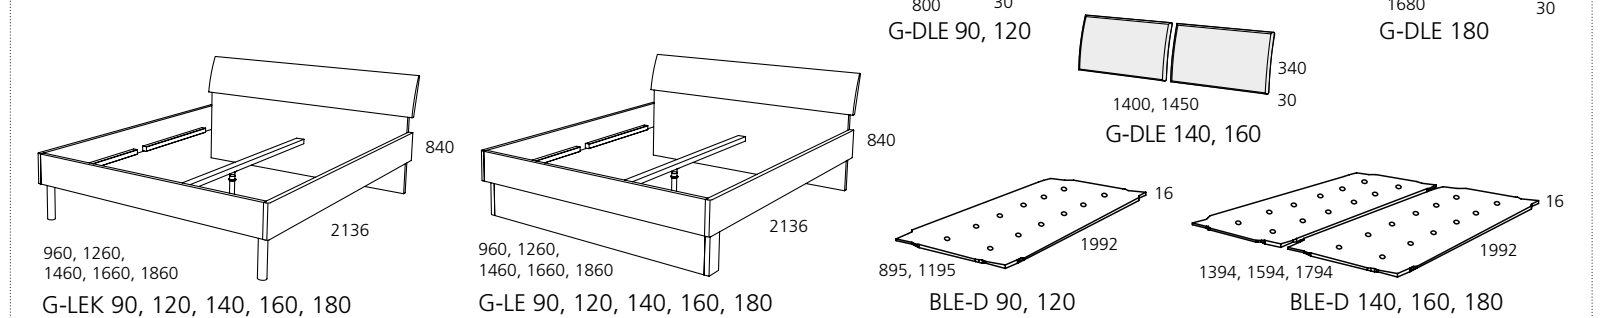

POSTELJE IN DODATKI POSTELJ – BEDS AND BED ACCESSORIES