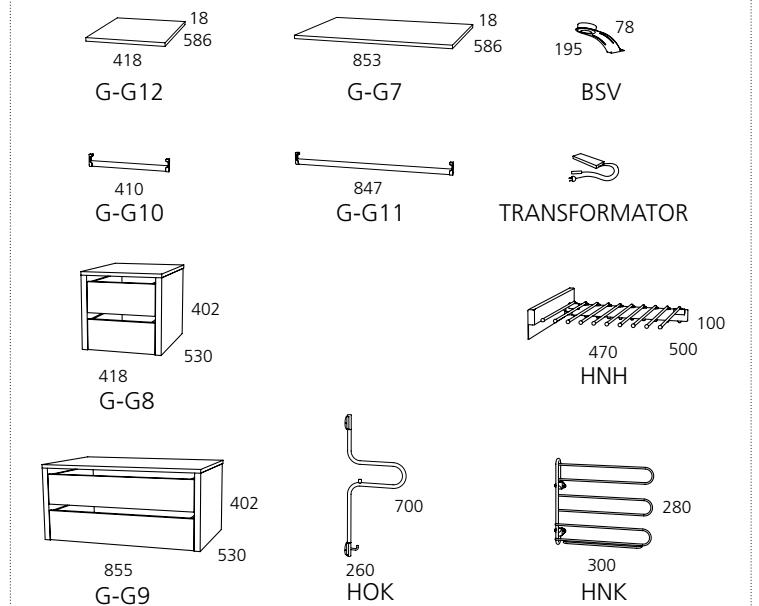

DODATKI GARDEROBNIH OMAR -
WARDROBE INTERIOR ELEMENTS