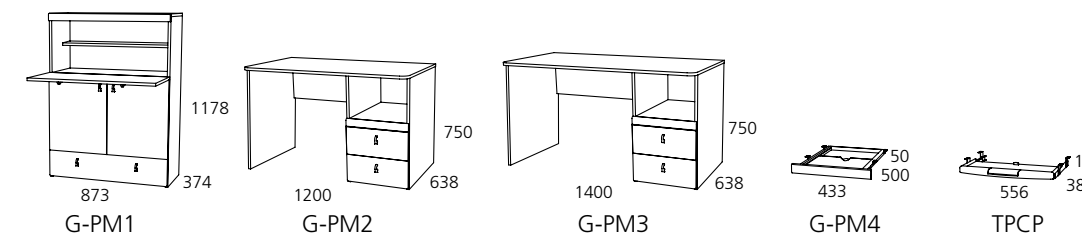

PISALNE MIZE – WRITING DESKS