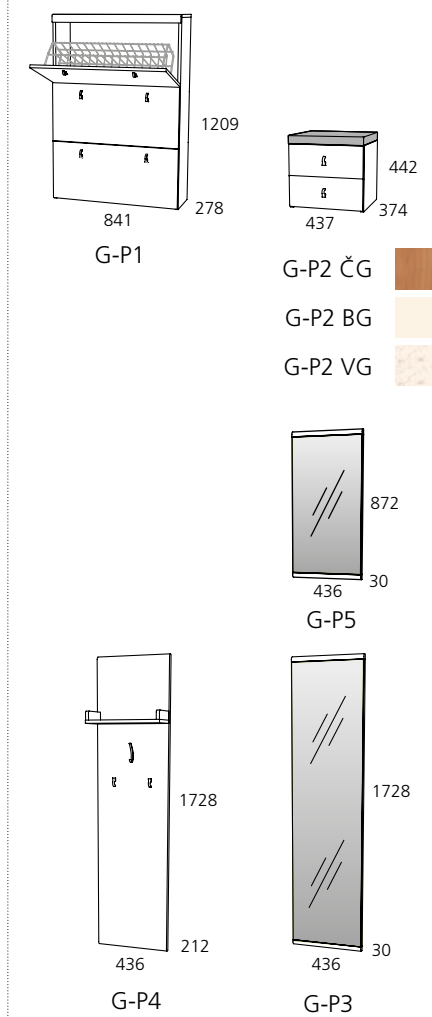

ELEMENTI ZA OPREMO PREDSOB – ANTEROOM ELEMENTS