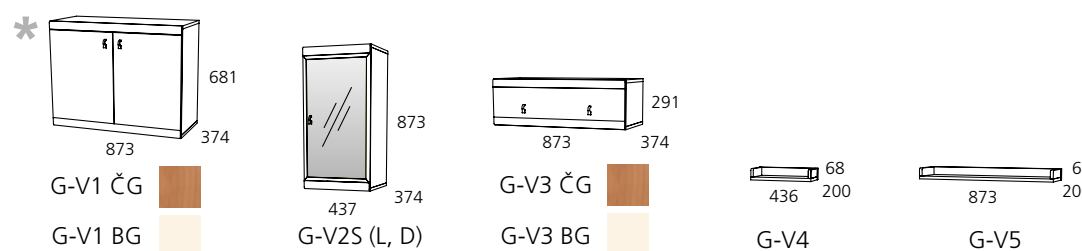

BARVE COLOURS

ČEŠNJA PERLA – CHERRY PERL

PEŠČENO BEŽ – SAND BEIGE

VZOREC GLOBUS – GLOBUS PATTERN

VZORČASTO STEKLO GLOBUS – FIGURED GLASS GLOBUS

VISEČI ELEMENTI - WALL MOUNTED ELEMENTS

* Izbira položaja ročaja glede na željeno višino montaže. / The handle position can be adjusted to the desired height.