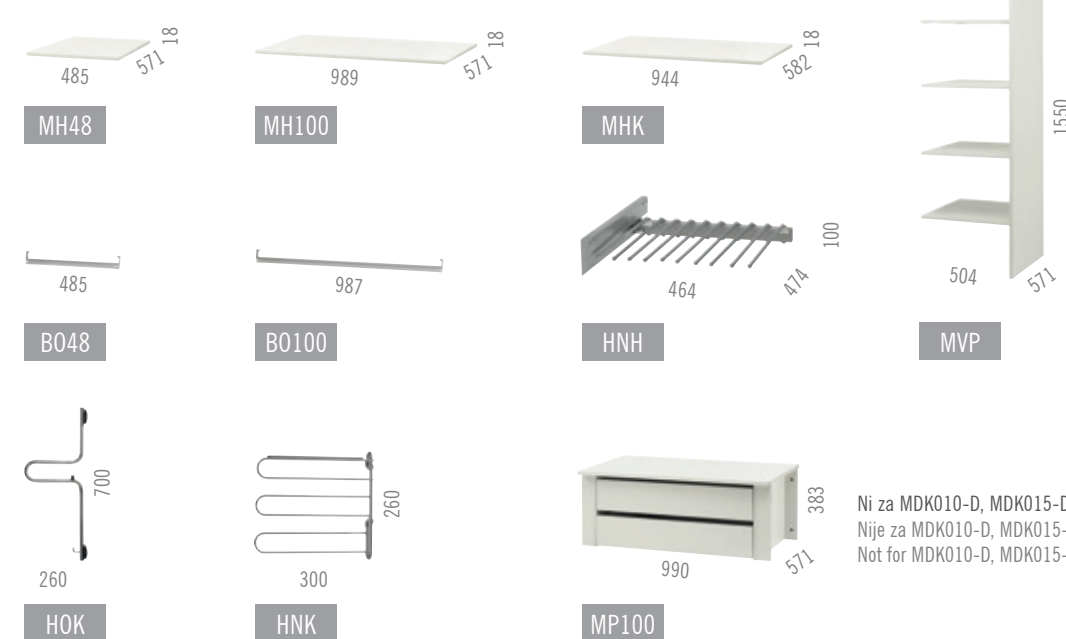

Nizki elementi • Niski elementi • Low elements

Postelje brez dna • Kreveti bez dna • Beds without bottom

Nastavljivost po višini +/-7cm • Mijenjanje visine dna kreveta +/-7cm • Bottom changing height +/-7cm

Postelja z dviznim dnom • Krevet s podiznim dnom • Bed with lifting bottom

Posebni elementi • Posebni elementi • Special elements

Most • Most • Bridge unit

Talna zaščita • Talna zaštita • Floor protection

Notranja oprema ormar • Unutrašnji elementi ormara • Wardrobe interior elements

Ni za MDK010-D, MDK015-D •
Nije za MDK010-D, MDK015-D •
Not for MDK010-D, MDK015-D

Klasična vrata • Klasična vrata • Classical door

Globina skupaj s korpusom • Dubina s korpusom •
The depth including frame: 625mm

Drсна vrata • Klizna vrata • Sliding door

Globina skupaj s korpusom • Dubina s korpusom •
The depth including frame: 683mm