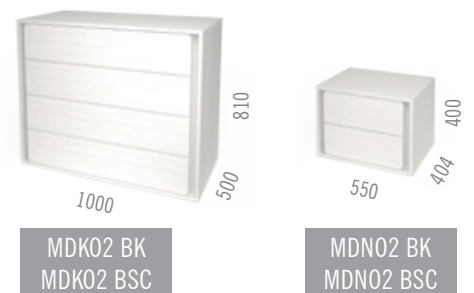

Nizki elementi • Niski elementi • Low elements

Postelje brez dna • Kreveti bez dna • Beds without bottom

Nastavljivost po višini +/-7cm • Mijenjanje visine dna kreveta +/-7cm • Bottom changing height +/-7cm