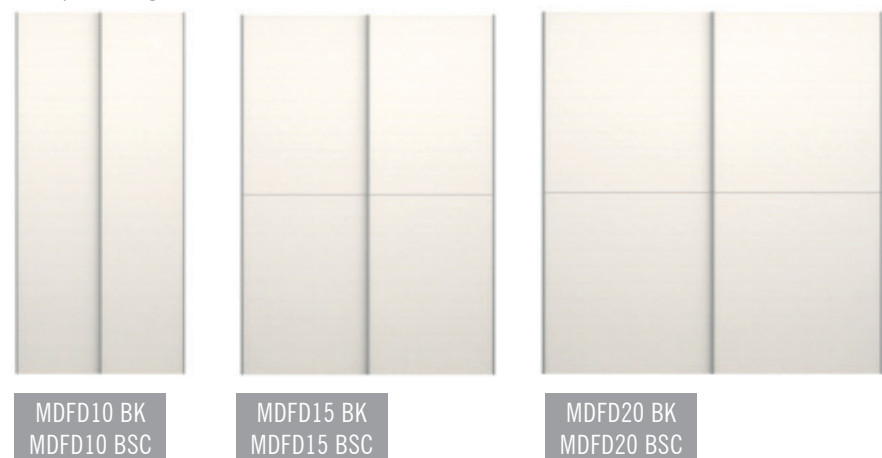

Globina skupaj s korpusom • Dubina s korpusom •
The depth including frame: 625mm

Drсна vrata • Klizna vrata • Sliding door

Globina skupaj s korpusom • Dubina s korpusom •
The depth including frame: 683mm