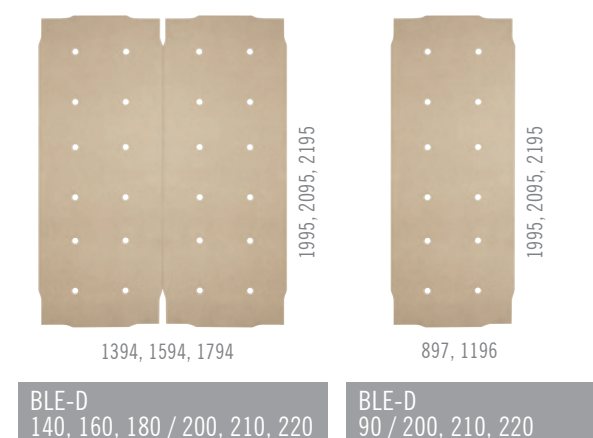

Dno postelje • Podnica kreveta • Bed bottom