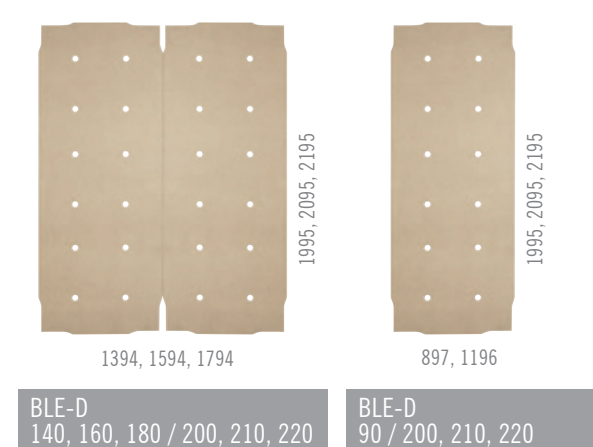

Dno postelje • Podnica kreveta • Bed bottom