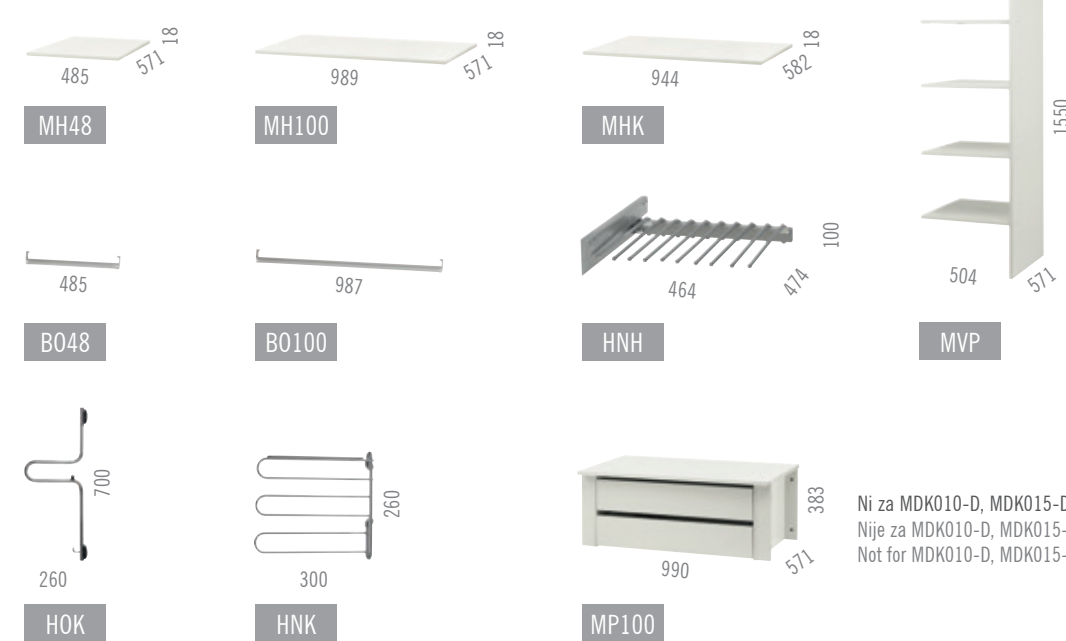

Nizki elementi • Niski elementi • Low elements

Postelje brez dna • Kreveti bez dna • Beds without bottom

Nastavljivost po višini +/-7cm • Mijenjanje visine dna kreveta +/-7cm • Bottom changing height +/-7cm

Postelja z dviznim dnom • Krevet s podiznim dnom • Bed with lifting bottom

Posebni elementi • Posebni elementi • Special elements

Most • Most • Bridge unit

Talna zaščita • Talna zaštita • Floor protection

Notranja oprema ormar • Unutrašnji elementi ormara • Wardrobe interior elements

Ni za MDK010-D, MDK015-D •
Nije za MDK010-D, MDK015-D •
Not for MDK010-D, MDK015-D

Klasična vrata • Klasična vrata • Classical door

Globina skupaj s korpusom • Dubina s korpusom • The depth including frame: 625mm

Drсна vrata • Klizna vrata • Sliding door

Globina skupaj s korpusom • Dubina s korpusom • The depth including frame: 683mm