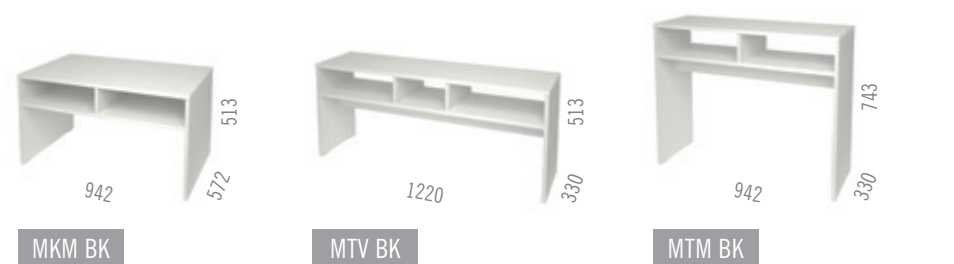

Nizki elementi • Niski elementi • Low elements

Postelje brez dna • Kreveti bez dna • Beds without bottom

Nastavljivost po višini +/-7cm • Mijenjanje visine dna kreveta +/-7cm • Bottom changing height +/-7cm

Postelja z dviznim dnom • Krevet s podiznim dnom • Bed with lifting bottom

Posebni elementi • Posebni elementi • Special elements

Most • Most • Bridge unit

Talna zaščita • Talna zaštita • Floor protection