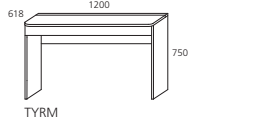

tempo

ty-1

TY13 x 2, TY24GK, TY14, TY11, TYLE90 RD, TYPP, TYP1 x 4, TYPGK, TYVP1 x 2, TLO5 MO, TF14 MO, TF14 RD, TF13 RD, TF12 MO, TF11 MO, TV13 RD, TYSP2, BLE-D 90

ty-2

TY13, TY24G60, TYLE2, TY12 x 2, TY23, TYRM, TYLD1, TYSP2 x 2, TYP1, TYP2G60, TYP KOTNA, TYP2, TV13 x 2 TŽ, TF12 AV, TLO5 TŽ, TF14 TŽ, TF14 AV, BLE-D 90

ty-3

TY13, TY34GD, TY11 x 2, TY21, TYRM, TYLE120 AV, TL3 RM, TF11 AV, TLO5 RM, TF11 AV, TFD AV, TFD RM, TYP1 x 3, TYP2, TYVP1, TYLP1, TD x 3, BLE-D 120

ty-4

TYPM, TYL4, TY12, TY14G60, TY14 x 2, TYMM, TYLE90 RM, TYP1 x 3, TYP1G60, TF12 x 2 RM, TF14 RM, TF13 RM, TV13 x 2 RM, TKMM RM, TL3 RM, TYSP1, TYSP2

KORPUSI - BODIES

BARVA: BELI TEMPO / COLOUR: WHITE TEMPO

FRONTE - FRONT PANELS

PLOŠČE - PANELS

BARVA: BELI TEMPO / COLOUR: WHITE TEMPO

**DODATNE POLICE ZA
KLASIČNI IN DRSNI KORPUS**
ADDITIONAL SHELVES FOR
CLASSIC AND SLIDING WARDROBE
BARVA: BELI TEMPO / COLOUR: WHITE TEMPO

**DODATNE POLICE
ZA KLASIČNI KORPUS**
ADDITIONAL SHELVES
FOR CLASSIC WARDROBE
BARVA: BELI TEMPO / COLOUR: WHITE TEMPO

VMSNE POLICE

FIXED SHELVES
BARVA: BELI TEMPO / COLOUR: WHITE TEMPO

STENSKÉ POLICE

WALL SHELVES
BARVA: BELI TEMPO / COLOUR: WHITE TEMPO

PISALNE MIZE

WORKING DESKTOPS
BARVA: BELI TEMPO / COLOUR: WHITE TEMPO

TYRM

KLASIČNO LEŽIŠČE

CLASSIC BED
BARVA OGRODJA: BELI TEMPO
COLOUR OF FRAME: WHITE TEMPO
BARVA NASTAVKA: BELI TEMPO, TEMPO
MODRA, TEMPO RUMENA,
TEMPO ORANŽNA, TEMPO RDEČA, TEMPO
ZELENA
HEADBOARD COLOUR: WHITE TEMPO, TEMPO
BLUE, TEMPO YELLOW, TEMPO ORANGE,
TEMPO RED, TEMPO GREEN

BOČNO LEŽIŠČE

LATERAL BED
BARVA: BELI TEMPO / COLOUR: WHITE TEMPO

BARVE FRONT COLOURS OF FRONT PANELS

BARVA KORPUSA COLOUR OF FRAME

FURNITURE DESIGN: MARIJANA REJC, ARCH