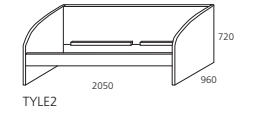

tempo

ty-1

TY13 x 2, TY24GK, TY14, TY11, TYLE90 RD, TYPP, TYP1 x 4, TYPGK, TYVP1 x 2, TLO5 MO, TF14 MO, TF14 RD, TF13 RD, TF12 MO, TF11 MO, TV13 RD, TYSP2, BLE-D 90

ty-2

TY13, TY24G60, TYLE2, TY12 x 2, TY23, TYRM, TYLD1, TYSP2 x 2, TYP1, TYP2G60, TYP KOTNA, TYP2, TV13 x 2 TŽ, TF12 AV, TLO5 TŽ, TF14 TŽ, TF14 AV, BLE-D 90

ty-3

TY13, TY34GD, TY11 x 2, TY21, TYRM, TYLE120 AV, TL3 RM, TF11 AV, TLO5 RM, TF11 AV, TFD AV, TFD RM, TYP1 x 3, TYP2, TYVP1, TYLP1, TD x 3, BLE-D 120

ty-4

TYPM, TYL4, TY12, TY14G60, TY14 x 2, TYMM, TYLE90 RM, TYP1 x 3, TYP1G60, TF12 x 2 RM, TF14 RM, TF13 RM, TV13 x 2 RM, TKMM RM, TL3 RM, TYSP1, TYSP2

KORPUSI - BODIES

BARVA: BELI TEMPO / COLOUR: WHITE TEMPO

FRONTE - FRONT PANELS

PLOŠČE - PANELS

BARVA: BELI TEMPO / COLOUR: WHITE TEMPO

**DODATNE POLICE ZA
KLASIČNI IN DRSNI KORPUS**
ADDITIONAL SHELVES FOR
CLASSIC AND SLIDING WARDROBE
BARVA: BELI TEMPO / COLOUR: WHITE TEMPO

**DODATNE POLICE
ZA KLASIČNI KORPUS**
ADDITIONAL SHELVES
FOR CLASSIC WARDROBE
BARVA: BELI TEMPO / COLOUR: WHITE TEMPO

VMSNE POLICE

FIXED SHELVES
BARVA: BELI TEMPO / COLOUR: WHITE TEMPO

STENSKÉ POLICE

WALL SHELVES
BARVA: BELI TEMPO / COLOUR: WHITE TEMPO

PISALNE MIZE

WORKING DESKTOPS
BARVA: BELI TEMPO / COLOUR: WHITE TEMPO

KLASIČNO LEŽIŠČE

CLASSIC BED
BARVA OGRODJA: BELI TEMPO
COLOUR OF FRAME: WHITE TEMPO
BARVA NASTAVKA: BELI TEMPO, TEMPO
MODRA, TEMPO RUMENA,
TEMPO ORANŽNA, TEMPO RDEČA, TEMPO
ZELENA
HEADBOARD COLOUR: WHITE TEMPO, TEMPO
BLUE, TEMPO YELLOW, TEMPO ORANGE,
TEMPO RED, TEMPO GREEN

BOČNO LEŽIŠČE

LATERAL BED
BARVA: BELI TEMPO / COLOUR: WHITE TEMPO

TYLE2

BARVE FRONT COLOURS OF FRONT PANELS

BARVA KORPUSA COLOUR OF FRAME

FURNITURE DESIGN: MARIJANA REJC, ARCH