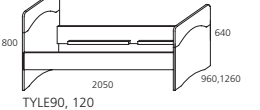

TYLE90, 120

BOČNO LEŽIŠČE

LATERAL BED
BARVA: BELI TEMPO / COLOUR: WHITE TEMPO