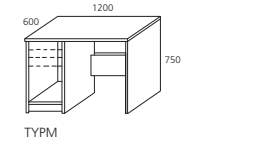

tempo

ty-1

TY13 x 2, TY24GK, TY14, TY11, TYLE90 RD, TYPP, TYP1 x 4, TYPGK, TYVP1 x 2, TLO5 MO, TF14 MO, TF14 RD, TF13 RD, TF12 MO, TF11 MO, TV13 RD, TYSP2, BLE-D 90

ty-2

TY13, TY24G60, TYLE2, TY12 x 2, TY23, TYRM, TYLD1, TYSP2 x 2, TYP1, TYP2G60, TYP KOTNA, TYP2, TV13 x 2 TŽ, TF12 AV, TLO5 TŽ, TF14 TŽ, TF14 AV, BLE-D 90

ty-3

TY13, TY34GD, TY11 x 2, TY21, TYRM, TYLE120 AV, TL3 RM, TF11 AV, TLO5 RM, TF11 AV, TFD AV, TFD RM, TYP1 x 3, TYP2, TYVP1, TYLP1, TD x 3, BLE-D 120

ty-4

TYPM, TYL4, TY12, TY14G60, TY14 x 2, TYMM, TYLE90 RM, TYP1 x 3, TYP1G60, TF12 x 2 RM, TF14 RM, TF13 RM, TV13 x 2 RM, TKMM RM, TL3 RM, TYSP1, TYSP2

KORPUSI - BODIES

BARVA: BELI TEMPO / COLOUR: WHITE TEMPO

FRONTE - FRONT PANELS

PLOŠČE - PANELS

BARVA: BELI TEMPO / COLOUR: WHITE TEMPO

**DODATNE POLICE ZA
KLASIČNI IN DRSNI KORPUS**
ADDITIONAL SHELVES FOR
CLASSIC AND SLIDING WARDROBE
BARVA: BELI TEMPO / COLOUR: WHITE TEMPO

**DODATNE POLICE
ZA KLASIČNI KORPUS**
ADDITIONAL SHELVES
FOR CLASSIC WARDROBE
BARVA: BELI TEMPO / COLOUR: WHITE TEMPO

VMSNE POLICE

FIXED SHELVES
BARVA: BELI TEMPO / COLOUR: WHITE TEMPO

STENSKÉ POLICE

WALL SHELVES
BARVA: BELI TEMPO / COLOUR: WHITE TEMPO

PISALNE MIZE

WORKING DESKTOPS
BARVA: BELI TEMPO / COLOUR: WHITE TEMPO

TYPM

KLASIČNO LEŽIŠČE

CLASSIC BED
BARVA OGRODJA: BELI TEMPO
COLOUR OF FRAME: WHITE TEMPO
BARVA NASTAVKA: BELI TEMPO, TEMPO
MODRA, TEMPO RUMENA,
TEMPO ORANŽNA, TEMPO RDEČA, TEMPO
ZELENA
HEADBOARD COLOUR: WHITE TEMPO, TEMPO
BLUE, TEMPO YELLOW, TEMPO ORANGE,
TEMPO RED, TEMPO GREEN

BOČNO LEŽIŠČE

LATERAL BED
BARVA: BELI TEMPO / COLOUR: WHITE TEMPO

TYLE2

BARVE FRONT COLOURS OF FRONT PANELS

BARVA KORPUSA COLOUR OF FRAME

FURNITURE DESIGN: MARIJANA REJC, ARCH