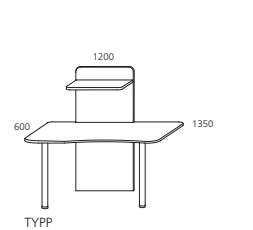

PISALNE MIZE

WORKING DESKTOPS
BARVA: BELI TEMPO / COLOUR: WHITE TEMPO

TYPP