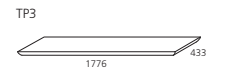

tempo^x

tx-1

T14, T14G60, TF14 RM x 2, TPK, TLP1, T23, TL5 RM, TPM, TL3 RM, TP1, TP1G60, TP2/D, TESP2

tx-2

T14 x 2, TF14 TŽ, TV13 TŽ, TF12 TŽ, TL3 TŽ, TP1 x 2, TM, TF22 TŽ x 2, TLE2, TLD1, TRM, TOPP, TESP2 x 4, BLE-D 90

tx-3

T24G60, TF24 AV, TP2G60, T12, TF12 x 2 AV, TVP1 x 4, T14, TV13 AV, TP1, TLE-120, TLP1, TPM, TL3 AV x 2, TESP2 x 2, BLE-D 120

tx-4

T14G60, T14, T13 x 2, TF14 MO x 2, TF12 MO, TL3 MO, TVP1 x 4, TP1G60, TP1, TLE2, TLP1, TRP x 2, TPZ, BLE-D 90

tx-5

T14G60, TF14 BK x 2, TP1G60, T14, TP1 x 2, TP1/D, TL05 BK, T11 x 4, TF11 BK x 3, TL3 BK, TP3, TKMM BK, TMM, TPM, TL4, TESP1, TESP2, T13, TOPM, TLE120V, BLE-D 120

KORPUSI - BODIES

BARVA: BUKEV / COLOUR: BEECH

PLOŠČE - PANELS

BARVA: BUKEV / COLOUR: BEECH

TP1G60

TVP2

TESP1

TESP2

PISALNE MIZE

WORKING DESKTOPS
BARVA: BUKEV / COLOUR: BEECH

TV ELEMENT - TV ELEMENT

BARVA: BUKEV / COLOUR: BEECH

LEŽIŠČA - BEDS

BARVA: BUKEV / COLOUR: BEECH

BARVE FRONT

COLOURS OF FRONT PANELS

BARVA KORPUSA

COLOUR OF FRAME