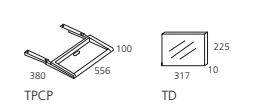

tempo

ty-1

TY13 x 2, TY24GK, TY14, TY11, TYLE90 RD, TYPP, TYP1 x 4, TYPGK, TYVP1 x 2, TLO5 MO, TF14 MO, TF14 RD, TF13 RD, TF12 MO, TF11 MO, TV13 RD, TYSP2, BLE-D 90

ty-2

TY13, TY24G60, TYLE2, TY12 x 2, TY23, TYRM, TYLD1, TYSP2 x 2, TYP1, TYP2G60, TYP KOTNA, TYP2, TV13 x 2 TŽ, TF12 AV, TLO5 TŽ, TF14 TŽ, TF14 AV, BLE-D 90

ty-3

TY13, TY34GD, TY11 x 2, TY21, TYRM, TYLE120 AV, TL3 RM, TF11 AV, TLO5 RM, TF11 AV, TFD AV, TFD RM, TYP1 x 3, TYP2, TYVP1, TYLP1, TD x 3, BLE-D 120

ty-4

TYPM, TYL4, TY12, TY14G60, TY14 x 2, TYMM, TYLE90 RM, TYP1 x 3, TYP1G60, TF12 x 2 RM, TF14 RM, TF13 RM, TV13 x 2 RM, TKMM RM, TL3 RM, TYSP1, TYSP2

KORPUSI - BODIES

BARVA: BELI TEMPO / COLOUR: WHITE TEMPO

FRONTE - FRONT PANELS

PLOŠČE - PANELS

BARVA: BELI TEMPO / COLOUR: WHITE TEMPO

**DODATNE POLICE ZA
KLASIČNI IN DRSNI KORPUS**
ADDITIONAL SHELVES FOR
CLASSIC AND SLIDING WARDROBE
BARVA: BELI TEMPO / COLOUR: WHITE TEMPO

**DODATNE POLICE
ZA KLASIČNI KORPUS**
ADDITIONAL SHELVES
FOR CLASSIC WARDROBE
BARVA: BELI TEMPO / COLOUR: WHITE TEMPO

VMSNE POLICE

FIXED SHELVES
BARVA: BELI TEMPO / COLOUR: WHITE TEMPO

STENSKÉ POLICE

WALL SHELVES
BARVA: BELI TEMPO / COLOUR: WHITE TEMPO

PISALNE MIZE

WORKING DESKTOPS
BARVA: BELI TEMPO / COLOUR: WHITE TEMPO

TYOPP

KLASIČNO LEŽIŠČE

CLASSIC BED
BARVA OGRODJA: BELI TEMPO
COLOUR OF FRAME: WHITE TEMPO
BARVA NASTAVKA: BELI TEMPO, TEMPO
MODRA, TEMPO RUMENA,
TEMPO ORANŽNA, TEMPO RDEČA, TEMPO
ZELENA
HEADBOARD COLOUR: WHITE TEMPO, TEMPO
BLUE, TEMPO YELLOW, TEMPO ORANGE,
TEMPO RED, TEMPO GREEN

BOČNO LEŽIŠČE

LATERAL BED
BARVA: BELI TEMPO / COLOUR: WHITE TEMPO

BARVE FRONT COLOURS OF FRONT PANELS

BARVA KORPUSA COLOUR OF FRAME

FURNITURE DESIGN: MARIJANA REJC, ARCH