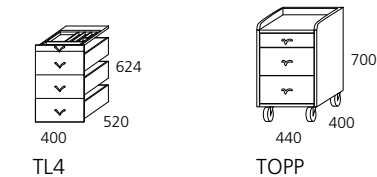

VMESNE POLICE

FIXED SHELVES
 BARVA: BUKEV / COLOUR: BEECH

STENSKÉ POLICE

WALL SHELVES
 BARVA: BUKEV / COLOUR: BEECH

PISALNE MIZE

WORKING DESKTOPS

BARVA: BUKEV / COLOUR: BEECH

TV ELEMENT - TV ELEMENT