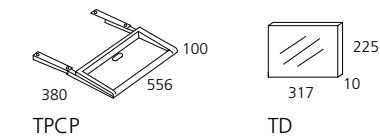

VMESNE POLICE

FIXED SHELVES
 BARVA: BUKEV / COLOUR: BEECH

STENSKÉ POLICE

WALL SHELVES
 BARVA: BUKEV / COLOUR: BEECH

PISALNE MIZE

WORKING DESKTOPS

BARVA: BUKEV / COLOUR: BEECH

TV ELEMENT - TV ELEMENT