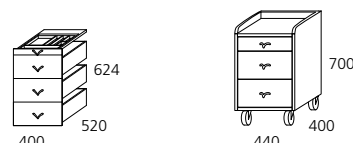

TYL4

TYOPP

KLASIČNO LEŽIŠČE

CLASSIC BED

BARVA OGRODJA: BELI TEMPO

COLOUR OF FRAME: WHITE TEMPO

BARVA NASTAVKA: BELI TEMPO, TEMPO

MODRA, TEMPO RUMENA,

TEMPO ORANŽNA, TEMPO RDEČA, TEMPO

ZELENA

HEADBOARD COLOUR: WHITE TEMPO, TEMPO

BLUE, TEMPO YELLOW, TEMPO ORANGE,

TEMPO RED, TEMPO GREEN