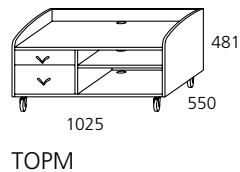

TV ELEMENT - TV ELEMENT

BARVA: BUKEV / COLOUR: BEECH