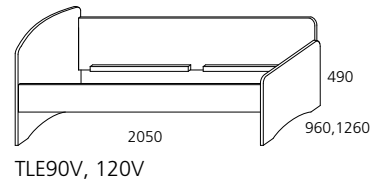

BARVA: BUKEV / COLOUR: BEECH

MOST - BRIDGE

BARVA: BUKEV / COLOUR: BEECH

LEŽIŠČA - BEDS

BARVA: BUKEV / COLOUR: BEECH

BARVE FRONT

COLOURS OF FRONT PANELS

BUKEV - BEECH