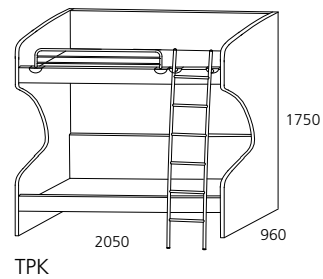

BARVA: BUKEV / COLOUR: BEECH

MOST - BRIDGE

BARVA: BUKEV / COLOUR: BEECH

LEŽIŠČA - BEDS

BARVA: BUKEV / COLOUR: BEECH

BARVE FRONT

COLOURS OF FRONT PANELS

BUKEV - BEECH