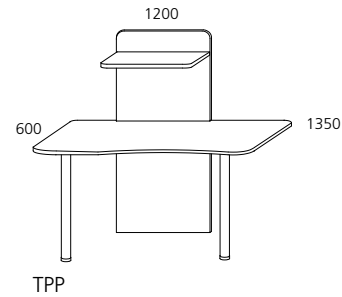

VMESNE POLICE

FIXED SHELVES
 BARVA: BUKEV / COLOUR: BEECH

STENSKÉ POLICE

WALL SHELVES
 BARVA: BUKEV / COLOUR: BEECH

PISALNE MIZE

WORKING DESKTOPS

BARVA: BUKEV / COLOUR: BEECH

TV ELEMENT - TV ELEMENT