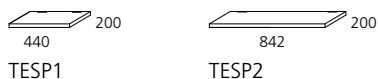

STENSKÉ POLICE

WALL SHELVES
BARVA: BUKEV / COLOUR: BEECH