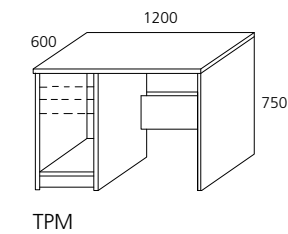

PISALNE MIZE

WORKING DESKTOPS

BARVA: BUKEV / COLOUR: BEECH