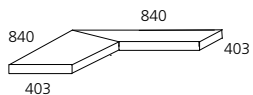

BARVA: BELI TEMPO / COLOUR: WHITE TEMPO

TYP1

TYP2

TYP1G60

TYP2G60

TYP KOTNA

TYPGK

DODATNE POLICE ZA KLASIČNI IN DRSNI KORPUS