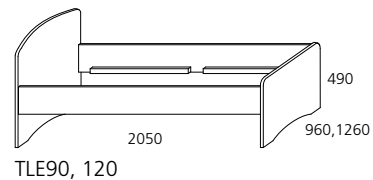

BARVA: BUKEV / COLOUR: BEECH

MOST - BRIDGE

BARVA: BUKEV / COLOUR: BEECH

LEŽIŠČA - BEDS

BARVA: BUKEV / COLOUR: BEECH

BARVE FRONT

COLOURS OF FRONT PANELS

BUKEV - BEECH