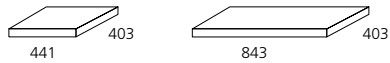

PLOŠČE - PANELS

BARVA: BELI TEMPO / COLOUR: WHITE TEMPO

TYP1

TYP2