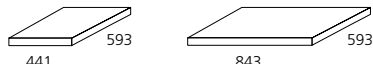

TYP1G60

TYP2G60