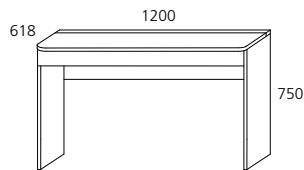

WALL SHELVES

BARVA: BELI TEMPO / COLOUR: WHITE TEMPO

TYSPP1

TYSPP2

PISALNE MIZE

WORKING DESKTOPS

BARVA: BELI TEMPO / COLOUR: WHITE TEMPO

TYP