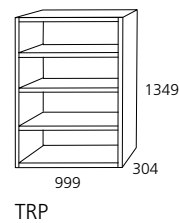

BARVA: BUKEV / COLOUR: BEECH

MOST - BRIDGE

BARVA: BUKEV / COLOUR: BEECH

LEŽIŠČA - BEDS

BARVA: BUKEV / COLOUR: BEECH

BARVE FRONT

COLOURS OF FRONT PANELS

BUKEV - BEECH