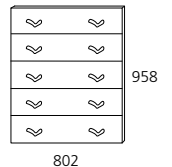

tempoY

ty-1

TY13 x 2, TY24GK, TY14, TY11, TYLE90 RD, TYPP, TYP1 x 4, TYPGK, TYVP1 x 2, TLO5 MO, TF14 MO, TF14 RD, TF13 RD, TF12 MO, TF11 MO, TV13 RD, TYSP2, BLE-D 90

ty-2

TY13, TY24G60, TYLE2, TY12 x 2, TY23, TYRM, TYLD1, TYSP2 x 2, TYP1, TYP2G60, TYP KOTNA, TYP2, TV13 x 2 TŽ, TF12 AV, TLO5 TŽ, TF14 TŽ, TF14 AV, BLE-D 90

ty-3

TY13, TY34GD, TY11 x 2, TY21, TYRM, TYLE120 AV, TL3 RM, TF21 AV, TLO5 RM, TF11 AV, TFD AV, TFD RM, TYP1 x 3, TYP2, TYVP1, TYLP1, TD x 3, BLE-D 120

ty-4

TYPM, TYL4, TY12, TY14G60, TY14 x 2, TYMM, TYLE90 RM, TYP1 x 3, TYP1G60, TF12 x 2 RM, TF14 RM, TF13 RM, TV13 x 2 RM, TKMM RM, TL3 RM, TYSP1, TYSP2

KORPUSI - BODIES

BARVA: BELI TEMPO / COLOUR: WHITE TEMPO

FRONTE - FRONT PANELS

BARVA: BELI TEMPO, TEMPO MODRA, TEMPO RUMENA, TEMPO ORANŽNA, TEMPO RDEČA, TEMPO ZELENA, BUKEV
COLOUR: WHITE TEMPO, TEMPO BLUE, TEMPO YELLOW, TEMPO ORANGE, TEMPO RED, TEMPO GREEN, BEECH

TL5

OPOMBA - NOTE

NAROČITI JE POTREBNO 2 KOSA DRŠNIH VRAT TFD. BLAŽILCA NI MOŽNO DODATI NA DRŠNA VRATA.
2 PIECES TFD NEED TO BE ORDERED. NO BLU NOTION IS COMPATIBLE WITH SLIDING DOOR TFD.