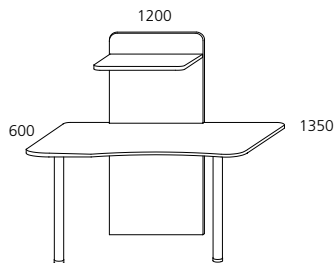

WALL SHELVES

BARVA: BELI TEMPO / COLOUR: WHITE TEMPO

TYSPP1

TYSPP2

PISALNE MIZE

WORKING DESKTOPS

BARVA: BELI TEMPO / COLOUR: WHITE TEMPO

TYP