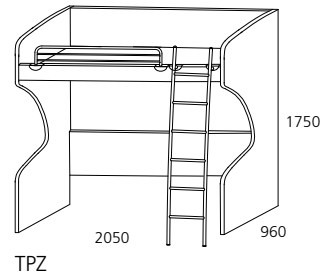

BARVA: BUKEV / COLOUR: BEECH

MOST - BRIDGE

BARVA: BUKEV / COLOUR: BEECH

LEŽIŠČA - BEDS

BARVA: BUKEV / COLOUR: BEECH

BARVE FRONT

COLOURS OF FRONT PANELS

BUKEV - BEECH