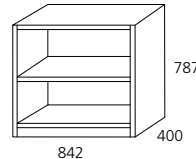

KORPUSI - BODIES

BARVA: BUKEV / COLOUR: BEECH

T11

T21

T12

T22

T13

T23