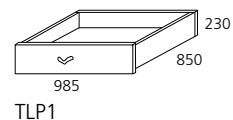

BARVA: BUKEV / COLOUR: BEECH

MOST - BRIDGE

BARVA: BUKEV / COLOUR: BEECH

LEŽIŠČA - BEDS

BARVA: BUKEV / COLOUR: BEECH

BARVE FRONT

COLOURS OF FRONT PANELS

BUKEV - BEECH