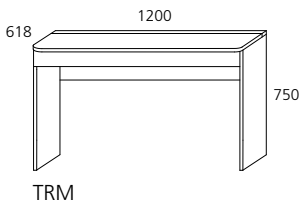

VMESNE POLICE

FIXED SHELVES
 BARVA: BUKEV / COLOUR: BEECH

STENSKÉ POLICE

WALL SHELVES
 BARVA: BUKEV / COLOUR: BEECH

PISALNE MIZE

WORKING DESKTOPS

BARVA: BUKEV / COLOUR: BEECH

TV ELEMENT - TV ELEMENT