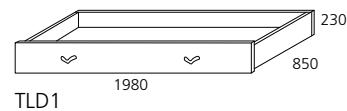

BARVA: BUKEV / COLOUR: BEECH

MOST - BRIDGE

BARVA: BUKEV / COLOUR: BEECH

LEŽIŠČA - BEDS

BARVA: BUKEV / COLOUR: BEECH

BARVE FRONT

COLOURS OF FRONT PANELS

BUKEV - BEECH