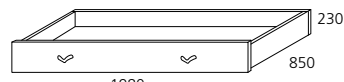

TEMPO RED, TEMPO GREEN

TYLE90, 120

BOČNO LEŽIŠČE

LATERAL BED

BARVA: BELI TEMPO / COLOUR: WHITE TEMPO

TYLE2

BLE-D 90, 120

TYLD1