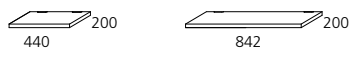

ADDITIONAL SHELVES FOR CLASSIC AND SLIDING WARDROBE

BARVA: BELI TEMPO / COLOUR: WHITE TEMPO

TYDP1

TYDP2

DODATNE POLICE ZA KLASIČNI KORPUS

ADDITIONAL SHELVES FOR CLASSIC WARDROBE

BARVA: BELI TEMPO / COLOUR: WHITE TEMPO

WALL SHELVES

BARVA: BELI TEMPO / COLOUR: WHITE TEMPO

TYSPP1

TYSPP2

PISALNE MIZE

WORKING DESKTOPS

BARVA: BELI TEMPO / COLOUR: WHITE TEMPO

TYP