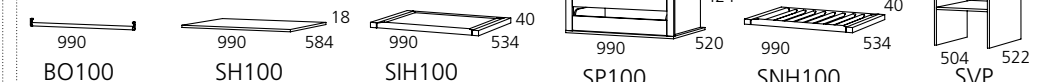

KLASIČNA VRATA
CLASSICAL DOORS

BARVE
COLOURS

OGLEDALO - MIRROR

SLONOKOŠČENA LAK
IVORY LACQUER

RJAVA LAK
BROWN LACQUER

DRSNA VRATA - SLIDING DOORS

VZOREC SAMBA
SAMBA PATTERN

DVIŽNE POSTELJE - LIFTING BOTTOM BEDS