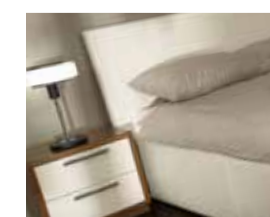

OBLIKA: DRUGAČNA DESIGN: DIFFERENT

Kombinacija različnosti: les, usnje, tekstil. Samba je trend. A combination of diversity: wood, leather and fabric. Samba is trendy.