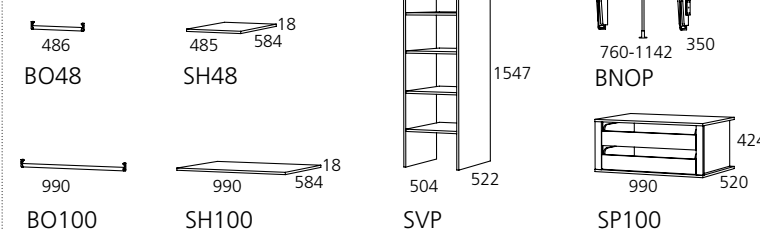

NOTRANJI ELEMENTI
INTERIOR ELEMENTS