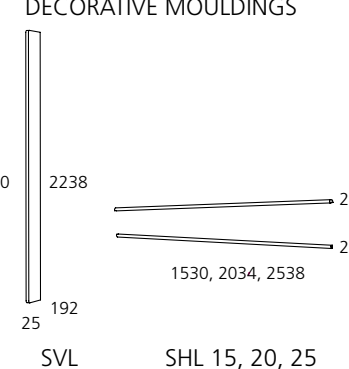

⑧ Popolnoma izvlečni obešalnik za hlače z mehkim zapiranjem
Full pull-out hanger for pants with a soft-close system

KORPUSI 60 - BODIES 60

KORPUSI 40 - BODIES 40

KOTNI KORPUSI - CORNER BODIES

OKRASNE LETVE
DECORATIVE MOULDINGS