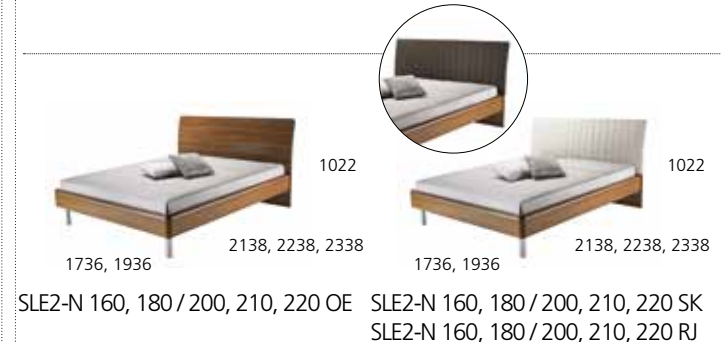

BLAŽILEC ZA DRSNA VRATA
BLU MOTION FOR SLIDING DOOR