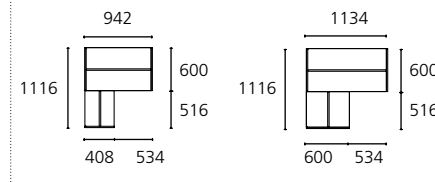

NIZKI ELEMENTI - BARVE FRONT
LOW UNITS - COLOURS OF DOOR

NIZKI ELEMENTI - LOW UNITS

NOTRANJI ELEMENTI ZA DRSNI KORPUS
INTERIOR ELEMENTS FOR WARDROBE WITH SLIDING DOORS