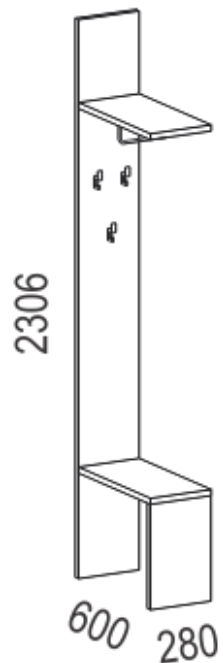

Spalnica Arabeska

ZAKLJUČNI ELEMENT

ZAVRŠNI ELEMENT • END CAP UNIT

AZE L/D

- Obešalni zaključni element garderobni funkciji visokih omar dodaja funkcijo odlaganja in obešanja oblačil.
- Kompaktnemu videzu visokih omar dodaja tudi vizualno popestritev.