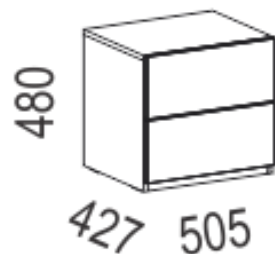

Spalnica Arabeska

NOČNE OMARICE • NOČNI ORMARIČI • NIGHTSTANDS

Mehko zapiranje • Tiho zatvaranje • Soft close system

AN01-BLM L/D
AN01-SLM L/D

AN02-BLM
AN02-SLM

AN03-BLM
AN03-SLM

- Tri različne višine nočnih omaric v kombinaciji z različnimi barvami front in ročajev.
- Visoko nočno omarico v višini 604 mm je mogoče kombinirati z dviznimi posteljami, klasičnimi posteljami z visoko postavljenimi posteljni dni, pa tudi s katerokoli boxspring posteljo.