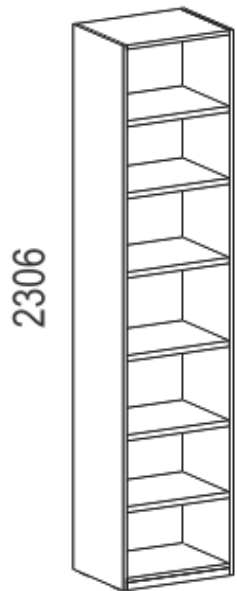

Spalnica Arabeska

- Kotni korpus AKN60/60 je nadaljevalni.
- V kotni korpus se lahko dodajo obešalne palice BO57, HNH in HNK, druge notranje opreme pri kotnem korpusu ni na voljo.

- Na kotni korpus grede fronte posebej namenjene kotnemu korpusu.
- Na en kotni korpus gresta dve krili, ročaj pa le en.
- Na kotni korpus ni mogoče namestiti vrat z ogledalom (omejitev je debelina vrat in vrata z ogledalom nimajo klasičnega ročaja, ampak push pull odpiranje).

Spalnica Arabeska

KORPUSA 40 • KORPUSI 40 • FRAMES 40

408 522

AK05-40

408 504

AKN5-40

- Spalnica Arabeska vsebuje korpuse 408mm globine.
- Plitva garderobna omara s policami omogoča maksimalno izkoriščenost prostora tudi tam, kjer je globina za postavitev garderobnih omar omejena.