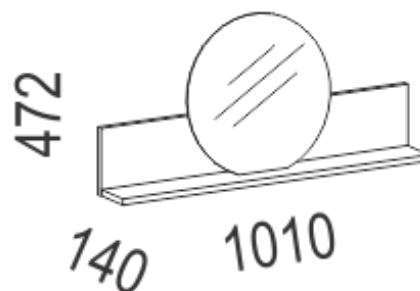

AEE

RGB trak
Bluetooth sprejemnik
Vtič s transformatorjem in kablom

Aplikacija Furnika LED Controller