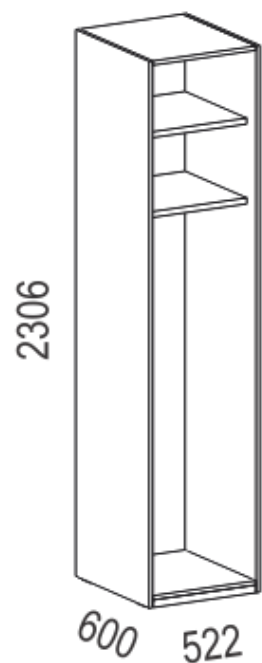

Spalnica Arabeska

KORPUSI 60 • KORPUSI 60 • FRAMES 60

AK05