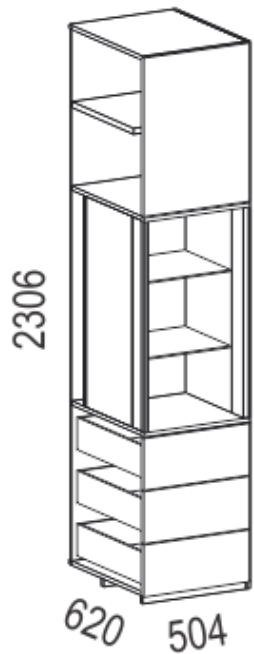

AKN10

Večji volumen
garderobnih
omar – višina
230,6 cm.

Spalnica Arabeska

VMESNI ELEMENT

OTVORENI ELEMENT • INTERMEDIATE ELEMENT

Levo odpiranje vrat
Lijevo otvaranje vrata
Left door opening

Vgrajeno svetilo
Ugrađena svjetiljka
Integrated light