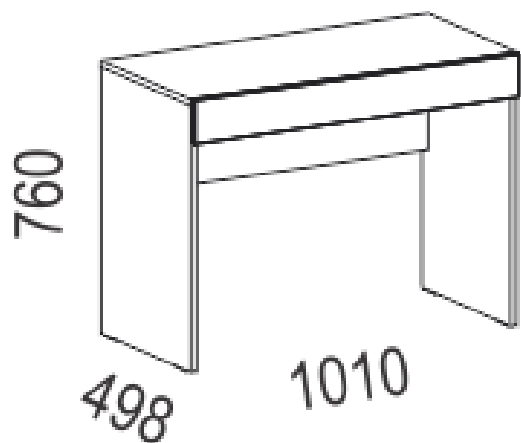

DODATNI ELEMENTI

ATM-BLM
ATM-SLM