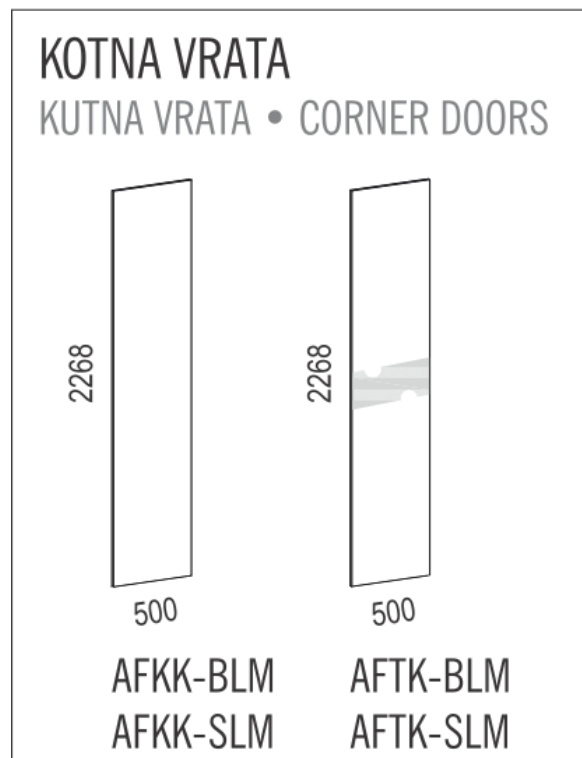

Spalnica Arabeska

- Kotni korpus AKN60/60 je nadaljevalni.
- V kotni korpus se lahko dodajo obešalne palice BO57, HNH in HNK, druge notranje opreme pri kotnem korpusu ni na voljo.

- Na kotni korpus grede fronte posebej namenjene kotnemu korpusu.
- Na en kotni korpus gresta dve krili, ročaj pa le en.
- Na kotni korpus ni mogoče namestiti vrat z ogledalom (omejitev je debelina vrat in vrata z ogledalom nimajo klasičnega ročaja, ampak push pull odpiranje).