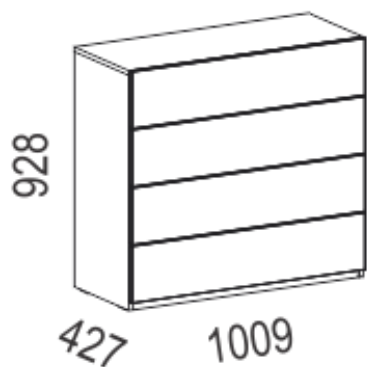

Spalnica Arabeska

- Komoda s prostornimi predali, ali vrati je na voljo samostojno, po želji pa jo je mogoče izbrati element z biblioteko.

KOMODE • KOMODE • SIDEBOARDS

Mehko zapiranje • Tiho zatvaranje • Soft close system

AK1-BLM
AK1-SLM