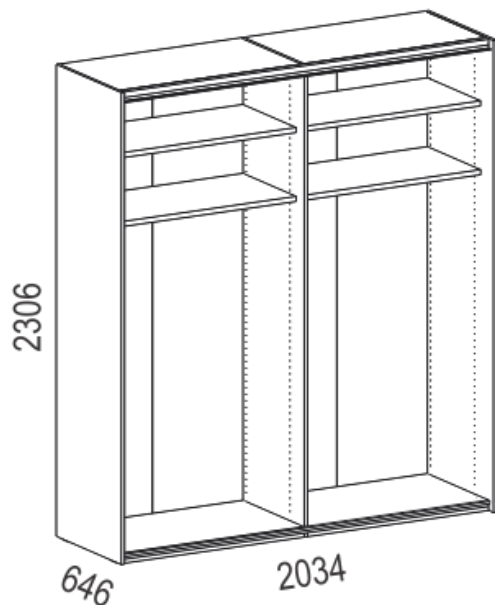

Spalnica Arabeska

- Drsni korpus AKO24-D širine 2434mm – korpus in vrata so usklajena po širini.
- Dimenzijsko prilagojeni za AKO24-D so tudi notranji elementi.

DRSNI KORPUSI • KLIZNI KORPUSI • SLIDING DOOR FRAMES