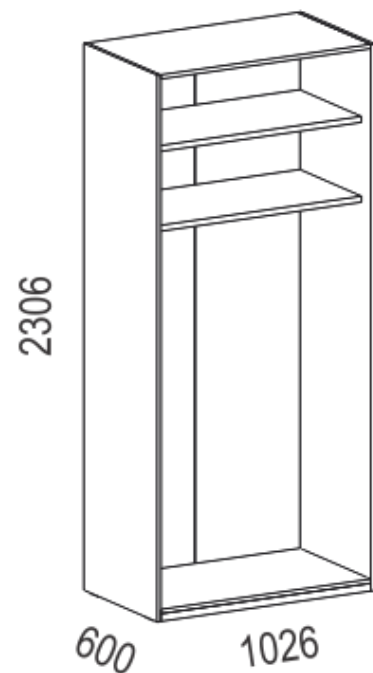

Spalnica Arabeska

KORPUSI 60 • KORPUSI 60 • FRAMES 60

AK010

Večji volumen
garderobnih
omar – višina
230,6 cm.