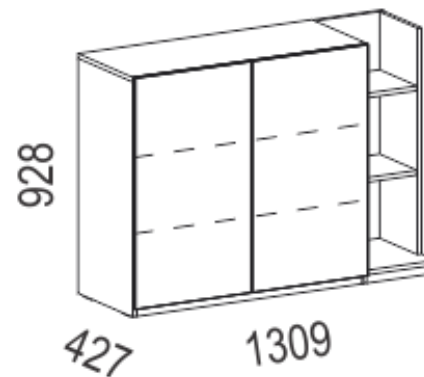

AK2B-BLM L/D
AK2B-SLM L/D

- Ob postavitvi biblioteke k vzglavju postelje, ta lahko služi kot posteljna odlagalna površina oz. prevzame funkcijo nočne omarice.