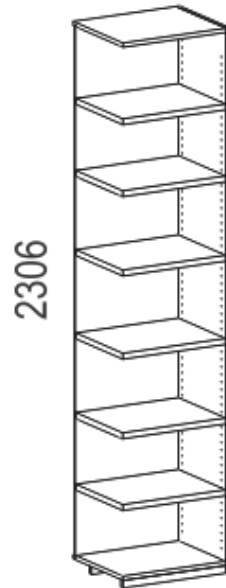

Spalnica Arabeska

- Kotni korpus AKN60/60 je nadaljevalni.
- V kotni korpus se lahko dodajo obešalne palice BO57, HNH in HNK, druge notranje opreme pri kotnem korpusu ni na voljo.

- Na kotni korpus grede fronte posebej namenjene kotnemu korpusu.
- Na en kotni korpus gresta dve krili, ročaj pa le en.
- Na kotni korpus ni mogoče namestiti vrat z ogledalom (omejitev je debelina vrat in vrata z ogledalom nimajo klasičnega ročaja, ampak push pull odpiranje).

Spalnica Arabeska

KORPUSA 40 • KORPUSI 40 • FRAMES 40

408 522

AK05-40

408 504

AKN5-40

- Spalnica Arabeska vsebuje korpuse 408mm globine.
- Plitva garderobna omara s policami omogoča maksimalno izkoriščenost prostora tudi tam, kjer je globina za postavitev garderobnih omar omejena.