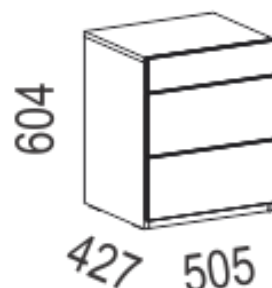

Spalnica Arabeska

NOČNE OMARICE • NOČNI ORMARIČI • NIGHTSTANDS

Mehko zapiranje • Tiho zatvaranje • Soft close system

AN01-BLM L/D
AN01-SLM L/D

AN02-BLM
AN02-SLM

AN03-BLM
AN03-SLM

- Tri različne višine nočnih omaric v kombinaciji z različnimi barvami front in ročajev.
- Visoko nočno omarico v višini 604 mm je mogoče kombinirati z dviznimi posteljami, klasičnimi posteljami z visoko postavljenimi posteljni dni, pa tudi s katerokoli boxspring posteljo.