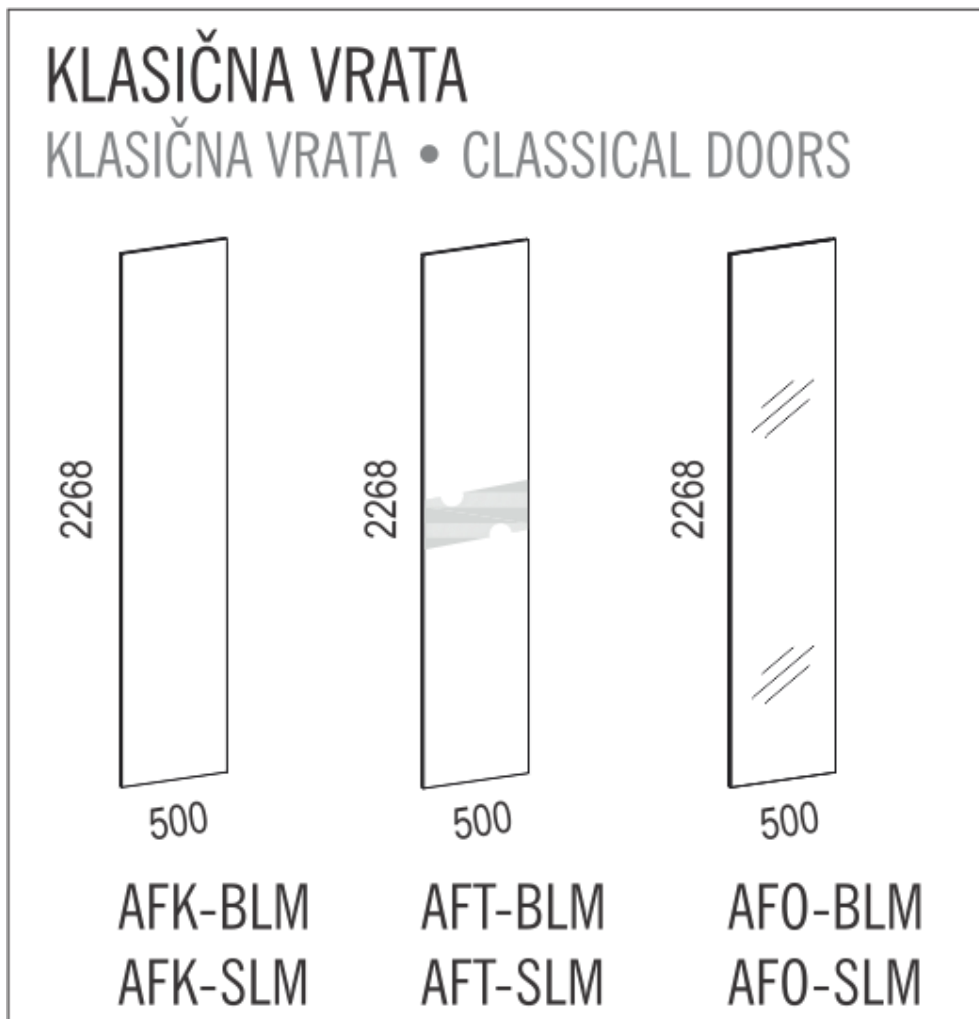

Spalnica Arabeska

- Vrata z ogledalom AFO so brez ročaja (odpiranje na push); teh vrat se ne more montirati na kotni element.