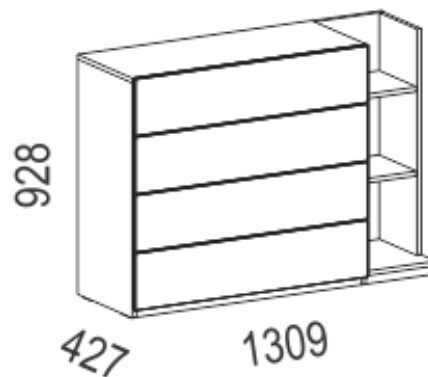

AK1B-BLM L/D
AK1B-SLM L/D