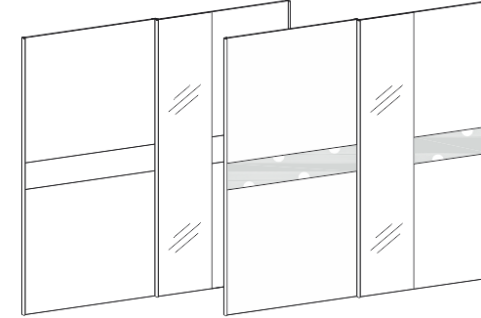

AFD24-OBLM AFDT24-OBLM
AFD24-OSLM AFDT24-OSLM