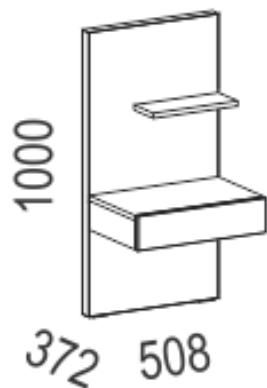

Spalnica Arabeska

NOČNE OMARICE • NOČNI ORMARIČI • NIGHTSTANDS

Mehko zapiranje • Tiho zatvaranje • Soft close system

AN01-BLM L/D
AN01-SLM L/D

AN02-BLM
AN02-SLM

AN03-BLM
AN03-SLM

- Tri različne višine nočnih omaric v kombinaciji z različnimi barvami front in ročajev.
- Visoko nočno omarico v višini 604 mm je mogoče kombinirati z dviznimi posteljami, klasičnimi posteljami z visoko postavljenimi posteljni dni, pa tudi s katerokoli boxspring posteljo.