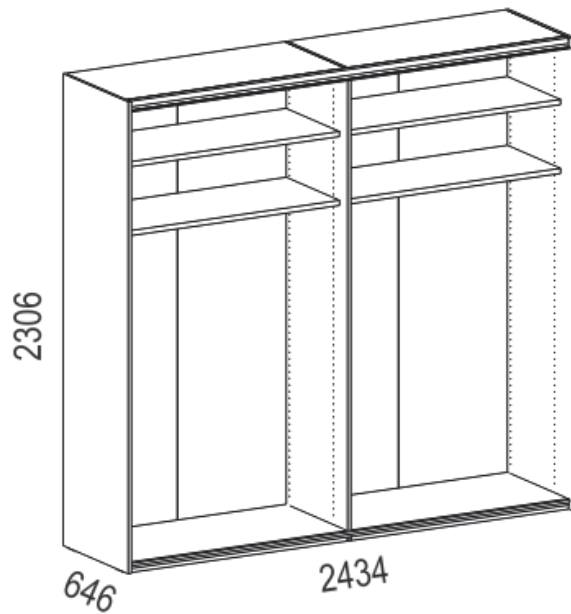

Spalnica Arabeska

- Drsni korpus AKO24-D širine 2434mm – korpus in vrata so usklajena po širini.
- Dimenzijsko prilagojeni za AKO24-D so tudi notranji elementi.

DRSNI KORPUSI • KLIZNI KORPUSI • SLIDING DOOR FRAMES

AKO24-D

- Tri dimenzije (200, 240, 300) drsnih omar z možnostjo izbire različnih front in opreme.