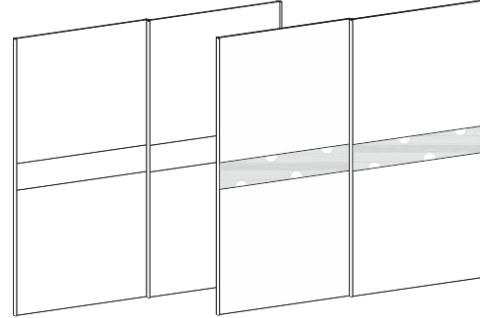

AFD24-BLM AFDT24-BLM
AFD24-SLM AFDT24-SLM