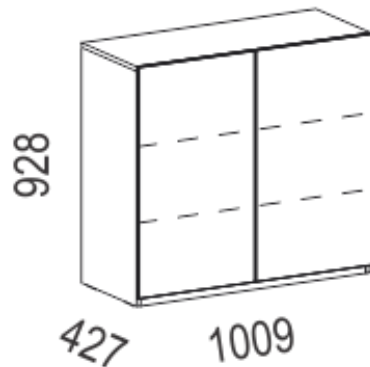

AK2-BLM
AK2-SLM