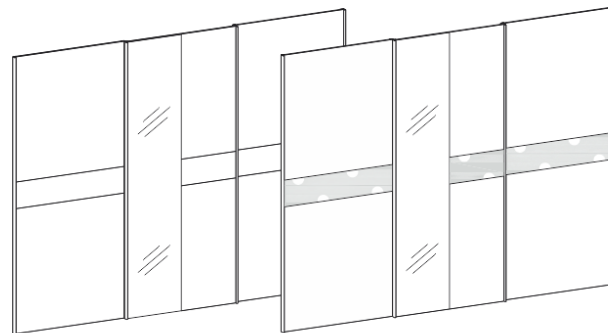

AFDT30-OBLM
AFDT30-OSLM

AFD30-OBLM
AFD30-OSLM