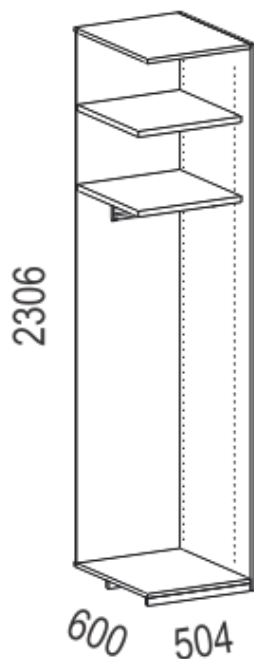

Spalnica Arabeska

KORPUSI 60 • KORPUSI 60 • FRAMES 60

AKN5

Večji volumen
garderobnih
omar – višina
230,6 cm.