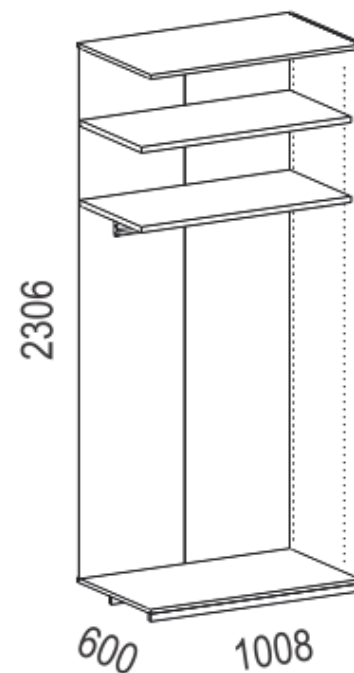

AKN10

Večji volumen
garderobnih
omar – višina
230,6 cm.

Spalnica Arabeska

VMESNI ELEMENT

OTVORENI ELEMENT • INTERMEDIATE ELEMENT

Levo odpiranje vrat
Lijevo otvaranje vrata
Left door opening

Vgrajeno svetilo
Ugrađena svjetiljka
Integrated light