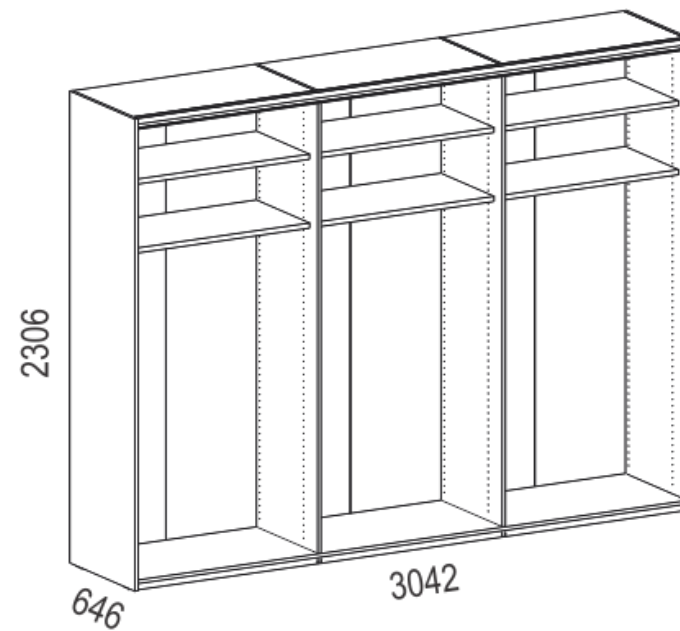

AKO30-D

- Tri dimenzije (200, 240, 300) drsnih omar z možnostjo izbire različnih front in opreme.