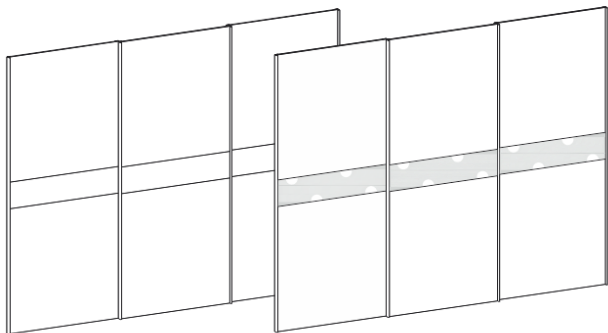

AFDT30-BLM
AFDT30-SLM

AFD30-BLM
AFD30-SLM