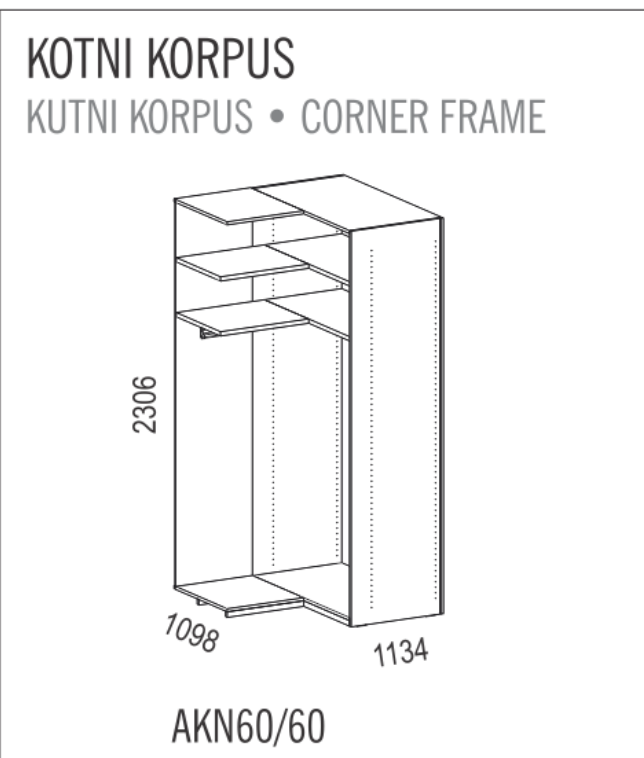

Spalnica Arabeska

- Kotni korpus AKN60/60 je nadaljevalni.
- V kotni korpus se lahko dodajo obešalne palice BO57, HNH in HNK, druge notranje opreme pri kotnem korpusu ni na voljo.

- Na kotni korpus grede fronte posebej namenjene kotnemu korpusu.
- Na en kotni korpus gresta dve krili, ročaj pa le en.
- Na kotni korpus ni mogoče namestiti vrat z ogledalom (omejitev je debelina vrat in vrata z ogledalom nimajo klasičnega ročaja, ampak push pull odpiranje).