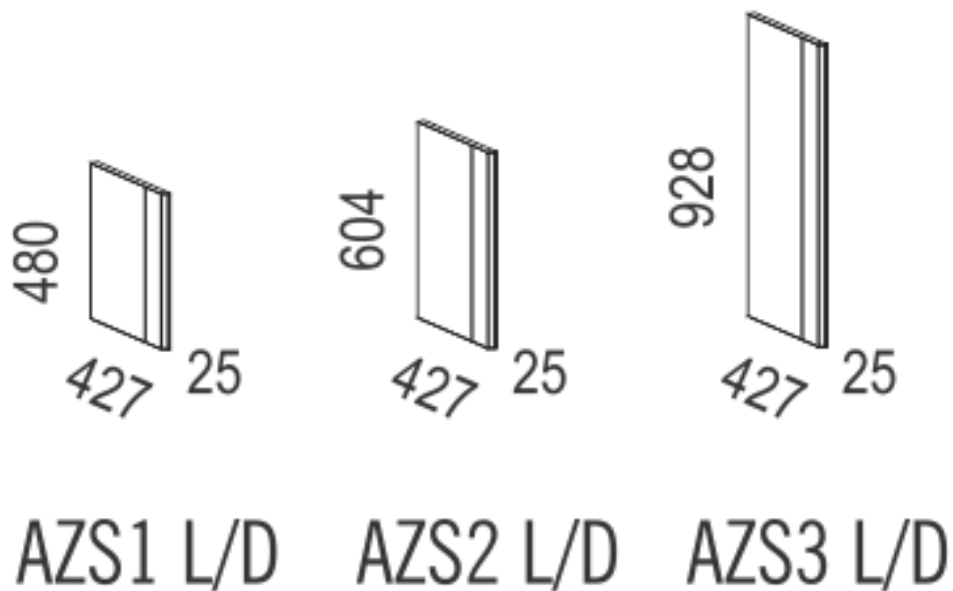

ZAKLJUČNE STRANICE ZAVRŠNE STRANICE • END SIDES

- Nočne omarice in komode so oblikovane minimalistično. Z izbiro modno oblikovanih zaključnih stranic s poševnim posnetjem in pravokotno kombinacijo lesnih vzorcev, je mogoča tudi postavitve v razkošni, vendar tudi sodobni izvedbi.
- Zaključne stranice AZS so pakirane po 1 kos.