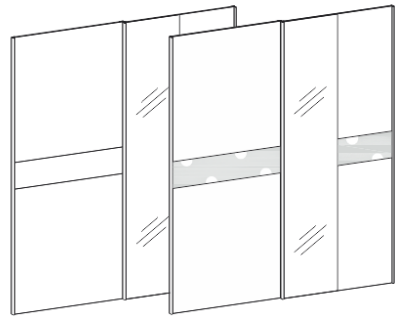

AFD20-OBLM AFDT20-OBLM
AFD20-OSLM AFDT20-OSLM