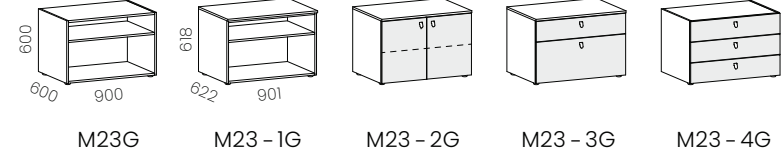

OSNOVNI ELEMENTI / OSNOVNI ELEMENTI / BASIC ELEMENTS