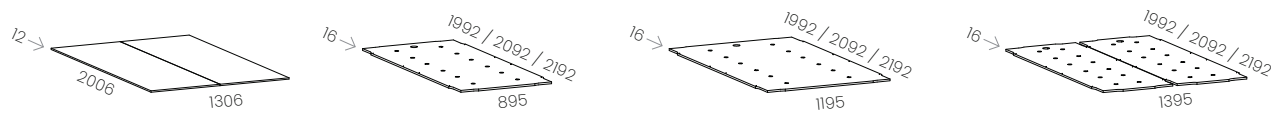

MTZ140
zaščitno dno pri dvizni postelji
zaščitno dno na krevetu za podizanje
protective bottom for lifting bed

BLED90
BLED90/210
BLED90/220

BLED120
BLED120/210
BLED120/220

BLED140
BLED140/210
BLED140/220