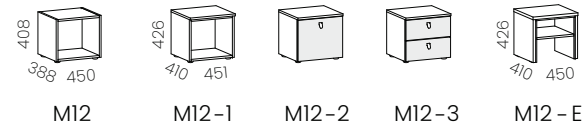

OSNOVNI ELEMENTI / OSNOVNI ELEMENTI / BASIC ELEMENTS