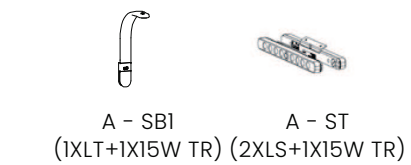

SVETILA / SVJETILJKE / LIGHTS

LT - svetilo s stikalom na dotik • svjetiljka sa prekidačem na dodir • light with touch switch

LS - svetilo s senzorjem gibanja • svjetiljka sa senzorom pokreta • light with motion sensor

TR - vtič s transformatorjem in kablom • utikač sa transformatorom i kabelom • plug with transformer and cable