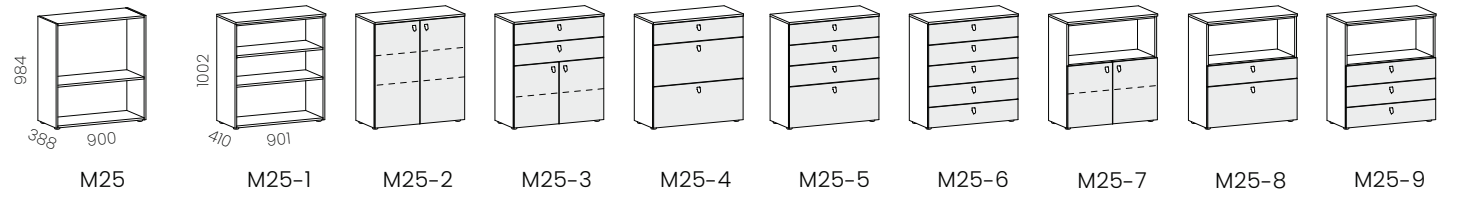

OSNOVNI ELEMENTI / OSNOVNI ELEMENTI / BASIC ELEMENTS