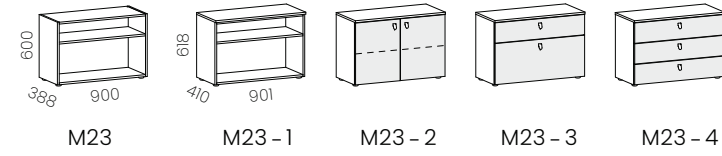

OSNOVNI ELEMENTI / OSNOVNI ELEMENTI / BASIC ELEMENTS