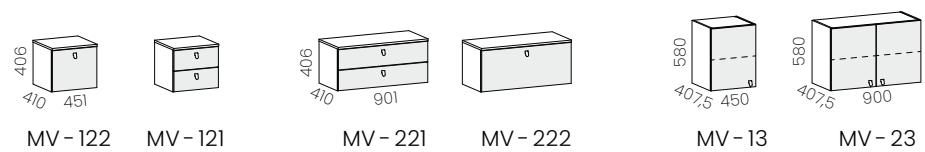

VISEČI ELEMENTI / VISEĆI ELEMENTI / WALL MOUNTED ELEMENTS