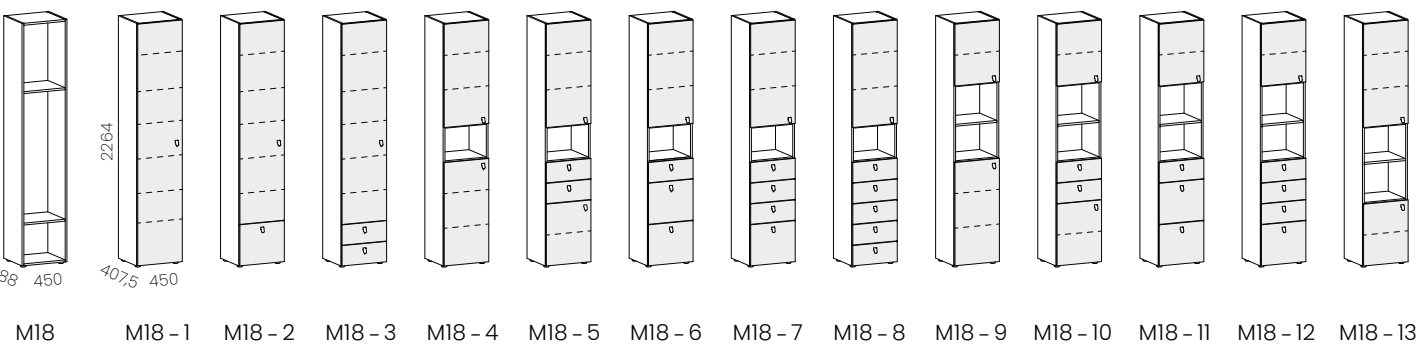

OSNOVNI ELEMENTI / OSNOVNI ELEMENTI / BASIC ELEMENTS