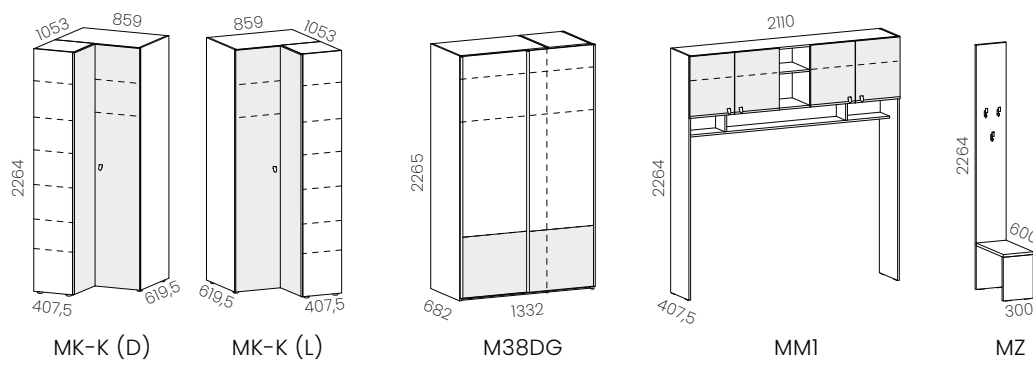

GARDEROBNI ELEMENTI / GARDEROBNI ELEMENTI / WARDROBES