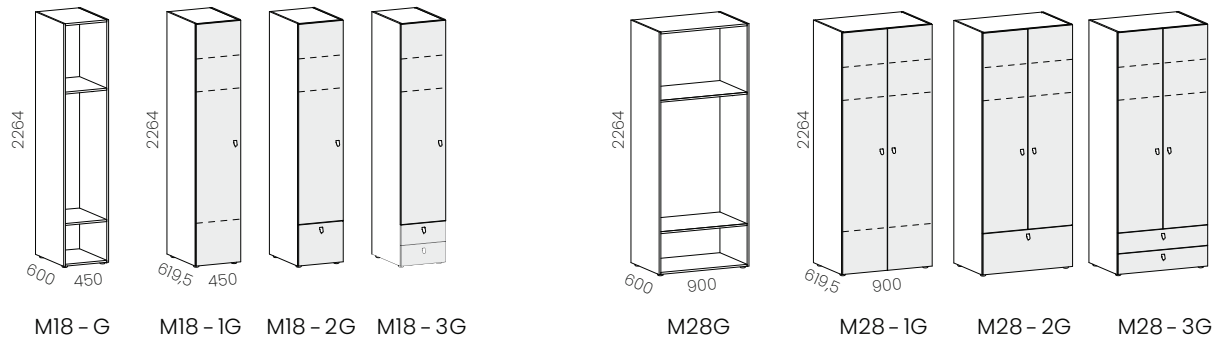

GARDEROBNI ELEMENTI / GARDEROBNI ELEMENTI / WARDROBES