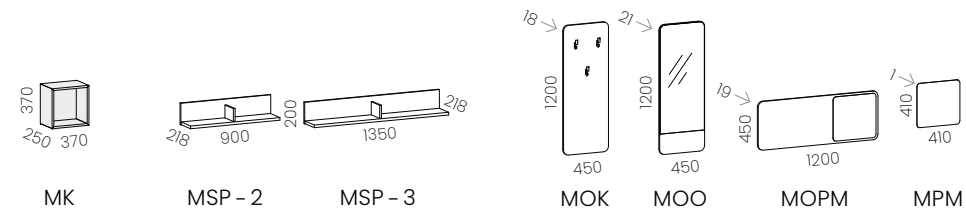

DODATNI ELEMENTI / DODATNI ELEMENTI / SUPPLEMENTAL ELEMENTS