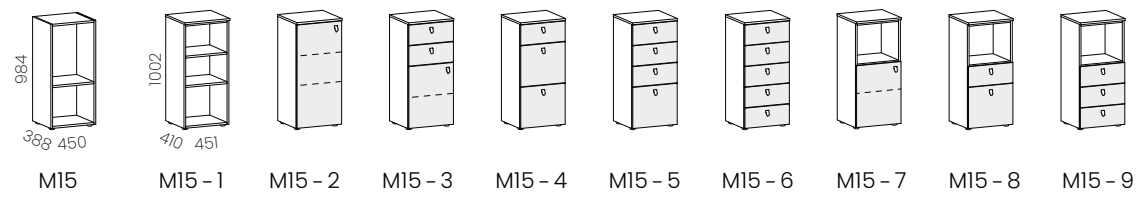

OSNOVNI ELEMENTI / OSNOVNI ELEMENTI / BASIC ELEMENTS