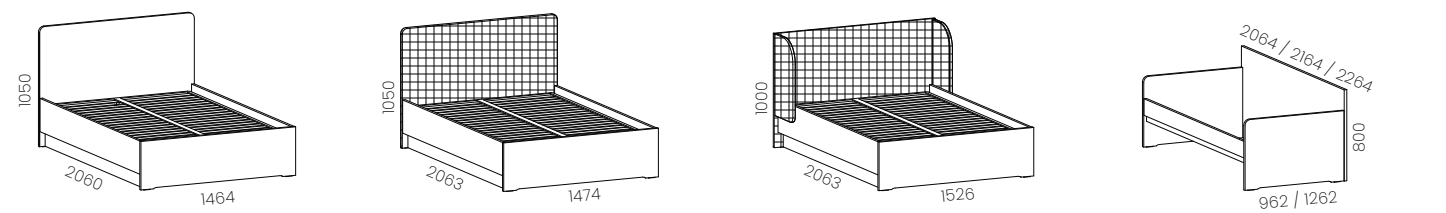

POSTELJE / KREVETI / BEDS

Oblazinjena vzglavna končnica v treh barvah tkanine / Tapcirano uzgljavje u tri boja tkanine / Upholstered headboard in three colours of fabrics T08 T171 T26

ML 90N / 200, 210, 220  
ML 120N / 200, 210, 220  
ML 140N / 200, 210, 220  
ML 90V / 200, 210, 220  
ML 120V / 200, 210, 220  
ML 140V / 200, 210, 220  
ML 90T / 200, 210, 220  
ML 120T / 200, 210, 220  
ML 140T / 200, 210, 220  
ML 90S / 200, 210, 220  
ML 120S / 200, 210, 220  
ML 140S / 200, 210, 220