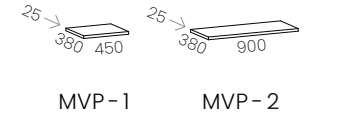

POSTELJE / KREVETI / BEDS

Oblazinjena vzglavna končnica v treh barvah tkanine / Tapcirano uzgljavje u tri boja tkanine / Upholstered headboard in three colours of fabrics T08 T171 T26

ML 90N / 200, 210, 220  
ML 120N / 200, 210, 220  
ML 140N / 200, 210, 220  
ML 90V / 200, 210, 220  
ML 120V / 200, 210, 220  
ML 140V / 200, 210, 220  
ML 90T / 200, 210, 220  
ML 120T / 200, 210, 220  
ML 140T / 200, 210, 220  
ML 90S / 200, 210, 220  
ML 120S / 200, 210, 220  
ML 140S / 200, 210, 220