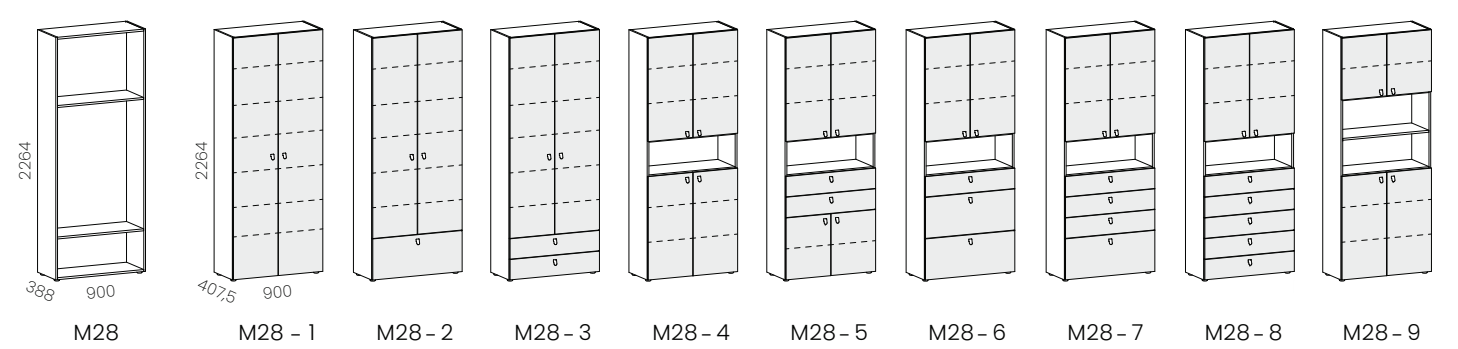

OSNOVNI ELEMENTI / OSNOVNI ELEMENTI / BASIC ELEMENTS