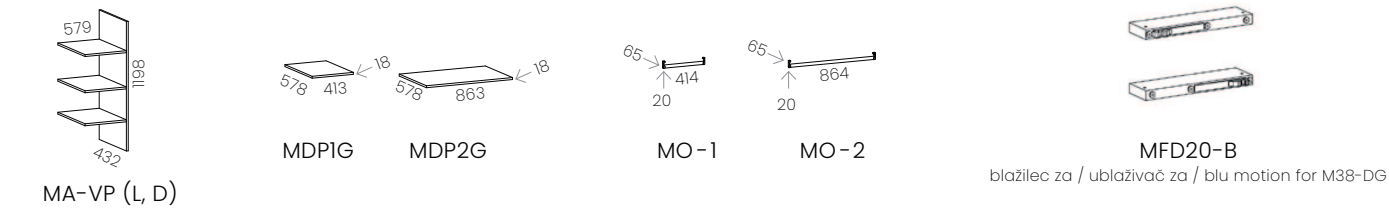

DODATKI GARDEROBNIH OMAR / DODACI GARDEROBNIH ORMARA / WARDROBE INTERIOR ELEMENTS