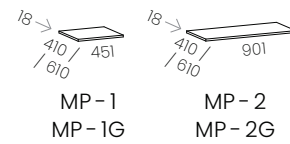

POKRIVNE PLOŠČE / POKRIVNE PLOČE / TOP PANELS