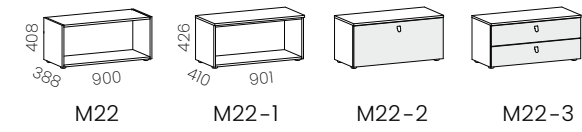

OSNOVNI ELEMENTI / OSNOVNI ELEMENTI / BASIC ELEMENTS