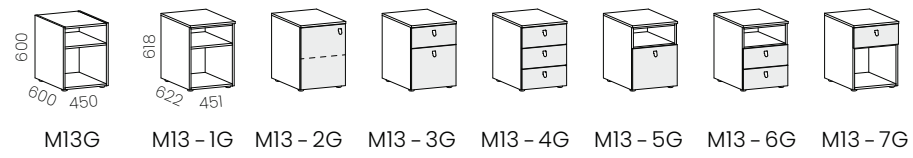

OSNOVNI ELEMENTI / OSNOVNI ELEMENTI / BASIC ELEMENTS