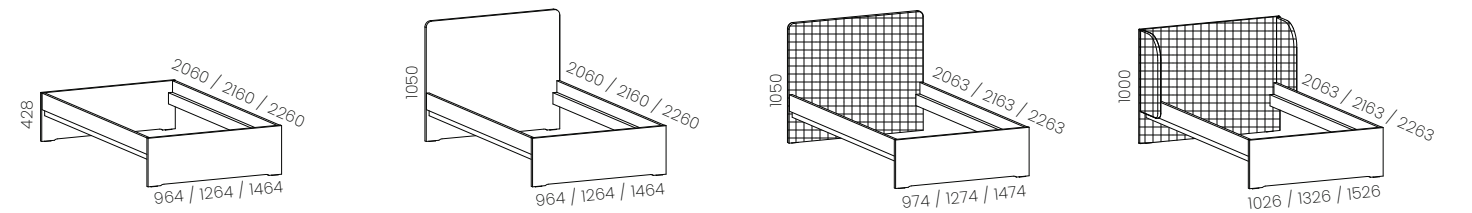

POSTELJE / KREVETI / BEDS

Oblazinjena vzglavna končnica v treh barvah tkanine / Tapcirano uzgljavje u tri boja tkanine / Upholstered headboard in three colours of fabrics T08 T171 T26

ML 90N / 200, 210, 220  
ML 120N / 200, 210, 220  
ML 140N / 200, 210, 220  
ML 90V / 200, 210, 220  
ML 120V / 200, 210, 220  
ML 140V / 200, 210, 220  
ML 90T / 200, 210, 220  
ML 120T / 200, 210, 220  
ML 140T / 200, 210, 220  
ML 90S / 200, 210, 220  
ML 120S / 200, 210, 220  
ML 140S / 200, 210, 220