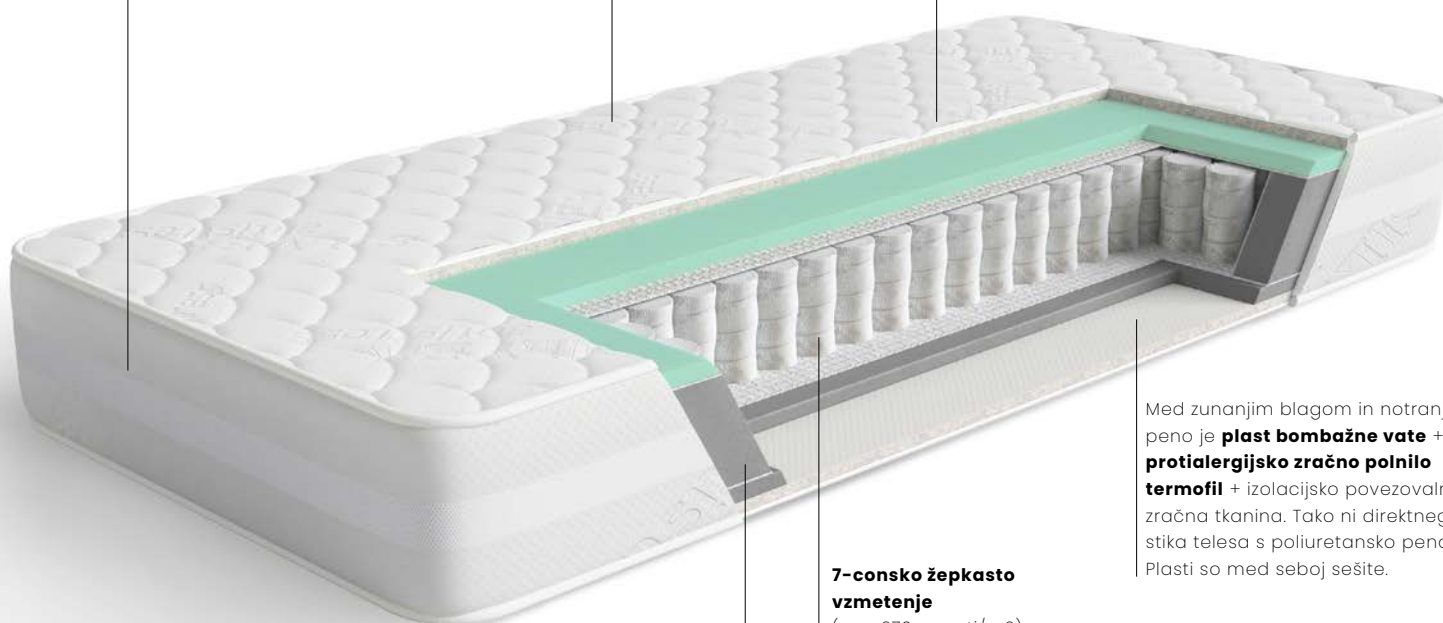

Žepkasto vzmetenje, spominska pena

OPTIMA MEMORY

Je vzmetnica s spominsko peno, fiksno preobleko in žepkastim vzmetenjem. Vzmeti so oblečene v majne vrečke iz flisa in delujejo neodvisno ena od druge. To pomeni, da se lahko natančno prilagajajo telesu.

OPTIMALNO PRILAGAJANJE TELESU
IN SPOMINSKA PENA, KI VAS POTEGNE ŠE GLOBLJE V SPANEC

Protialergijsko blago

Silver je izredno visoke kakovosti in ima certifikat OEKO-TEX.

3D zračni trak na obodu omogoča maksimalen pretok in kroženje zraka v ležišču. Ležišče je zato stalno suho. Ni pogojev za pojav kondenza, plesni in neprijetnih vonjav.

Memory spominska pena 3 cm

omehča ležalno površino in se prav v vseh stičnih točkah prilagaja oblikam telesa ter nudi prijeten občutek mehkega udobja.

Poliuretanska pena

omehča ležalno površino in zmanjšuje pritisk jedra na telo.

7-consko žepkasto vzmetenje

(cca 270 vzmeti/m²) nudi telesu dobro oporo. Vzmeti med seboj niso povezane. Na obremenitve reagirajo samo obremenjene vzmeti, ki se prilagajajo obliki telesa.

Med zunanjim blagom in notranjo peno je **plast bombažne vate + protialergijsko zračno polnilo termofil** + izolacijsko povezovalna zračna tkanina. Tako ni direktnega stika telesa s poliuretansko peno. Plasti so med seboj sešite.