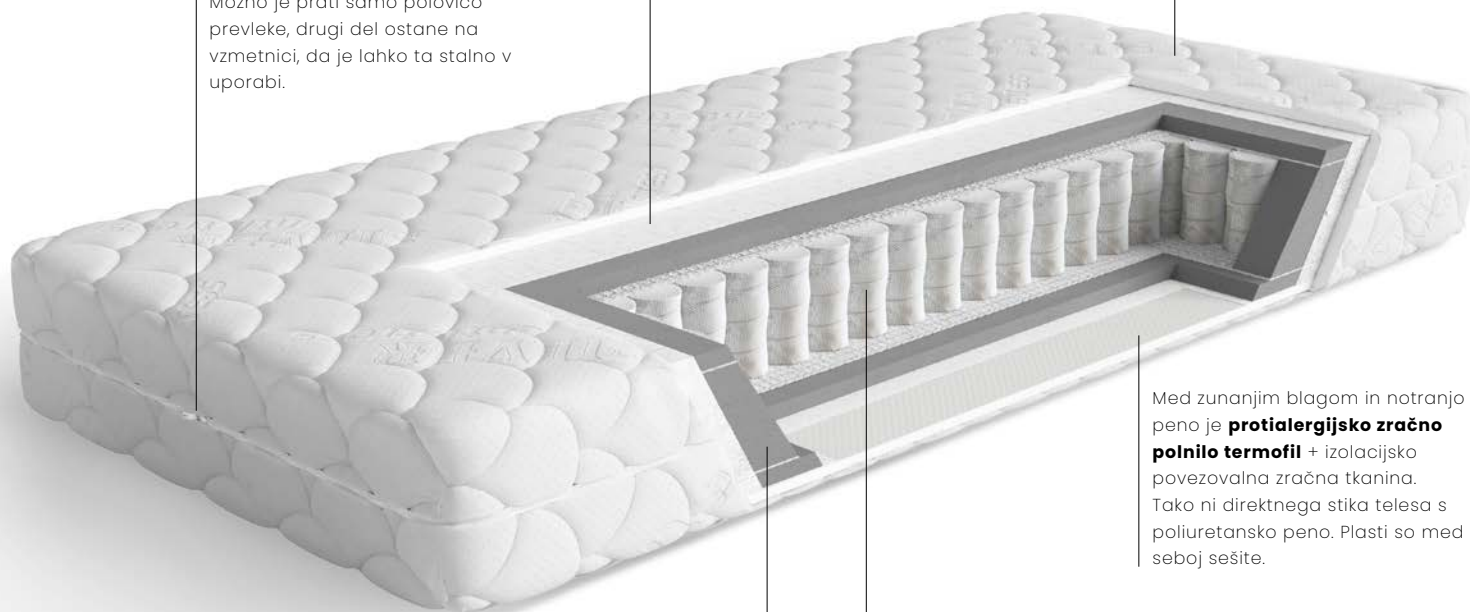

OPTIMALNO PRILAGAJANJE TELESU
 IN PREVLEKA,
 KI JO LAHKO
 OPERETE IN
 POSUŠITE
 STROJNO

Žepkasto vzmetenje, snemljiva in pralna prevleka

OPTIMA ZIP

Vzmetnica za vsestransko uporabo nudi zdrav in dober spanec na prijetno mehki in udobni ležalni površini. Ima 7-consko žepkasto vzmetenje. Vsako vzmet obdaja majhna vrečka iz flisa, tako lahko vzmeti delujejo neodvisno ena od druge. Vzmetnice z žepkastim vzmetenjem imajo zelo visoko točkovno elastičnost in se lahko natančno prilagajajo telesu.

Udobna ležalna površina iz blaga SILVER CARE poskrbi tudi za najboljčutilnejše zaspance, saj srebrni delci v prevleki nase vežejo nečistoče in jih nevtralizirajo.

Snemljiva in pralna (40 °C) prevleka. Sušenje strojno na programu za občutljivo perilo. Možno je prati samo polovico prevleke, drugi del ostane na vzmetnici, da je lahko ta stalno v uporabi.

Notranja zaščitna **3D zračna prevleka z zadrgo** preprečuje direkten stik z materiali oboda. Omogoča maksimalen pretok in kroženje zraka v ležišču. Ležišče je zato stalno suho in ni pogojev za pojav kondenza, plesni in neprijetnih vonjav.

Poliuretanska pena omehča ležalno površino in zmanjšuje pritisk jedra na telo.

7-consko žepkasto vzmetenje (cca 270 vzmeti/m²) nudi telesu dobro oporo. Vzmeti med seboj niso povezane. Na obremenitve reagirajo samo obremenjene vzmeti, ki se posamično prilagajajo obliki telesa.