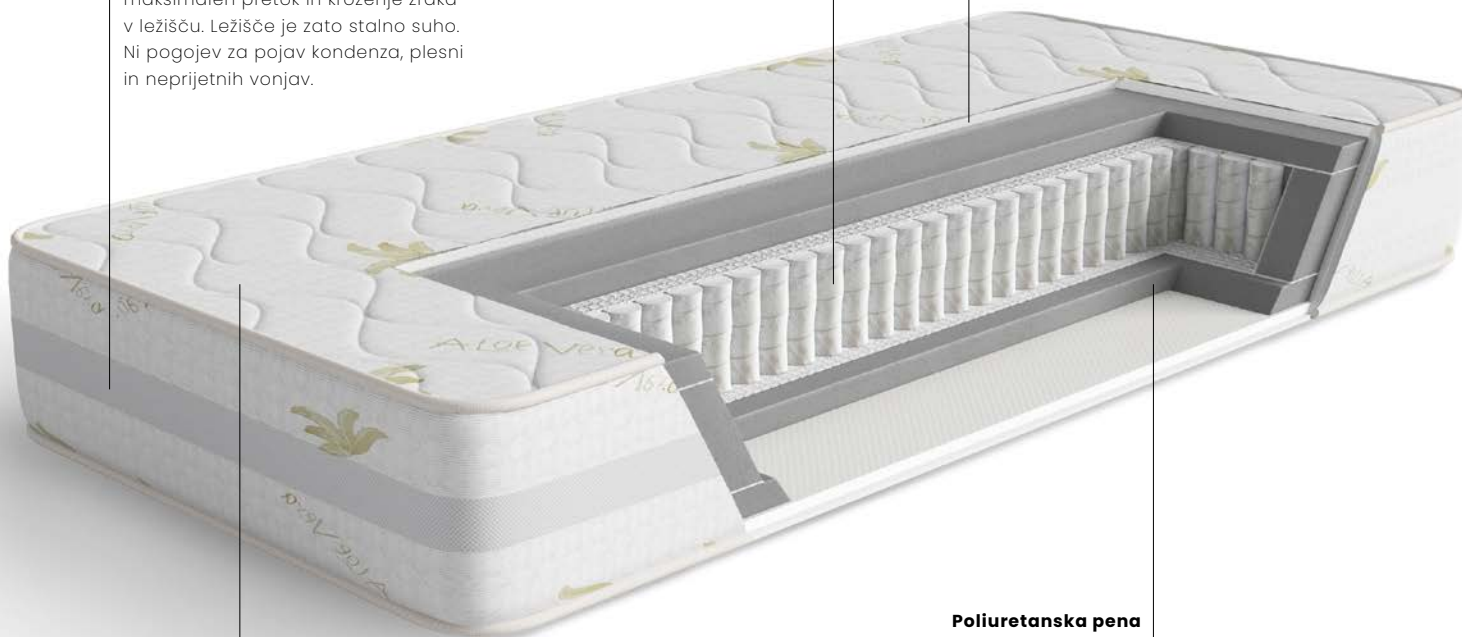

7-CONSKO MICRO žepkasto vzmetenje

ima cca 542 vzmeti/m². Telesu daje dobro oporo in se popolnoma prilagaja vaši obliki. Na ležalni površini se stične točke s telesom podvojijo v primerjavi z običajnim žepkastim vzmetenjem (to pomeni, da ima vaše telo boljše oporo). Mikro vzmeti so iz tanjše žice, manjšega premera s povečanim številom navojev, kar vzmetenju daje večjo elastičnost in prilagodljivost.

3D zračni trak na obodu omogoča maksimalen pretok in kroženje zraka v ležišču. Ležišče je zato stalno suho. Ni pogojev za pojav kondenza, plesni in neprijetnih vonjav.

Med zunanjim blagom in notranjo peno je **protialergijsko zračno polnilo termofil** + izolacijsko povezovalna zračna tkanina. Tako ni direktnega stika telesa s poliuretansko peno. Plasti so med seboj sešite.

Poliuretanska pena omešča ležalno površino in zmanjšuje pritisk jedra na telo.

Blago Aloe Vera. Obdelano je z izvlečki aloe vere, deluje protistresno in pomaga pri regeneraciji kože. Je izredne kakovosti. Ima certifikat OEKO-TEX, ki potrjuje, da ne vsebuje delcev, ki bi škodili človeku in okolju.

MAKSIMALNO PRILAGAJANJE TELESU
SPALI BOSTE
MIRNO, TUDI
ČE SI POSTELJO
DELITE Z
NEMIRNEŽEM

MICRO ŽEPKASTO
VZMETENJE

7 CON UDOBJA

PROTIALERGIJSKO
REGENERACIJSKO
BLAGO PREOBLEKE
ALOE VERA

PROTIALERGIJSKO
ZRAČNO POLNILO
TERMIFIL *

RAZLIČNE TRDOTE

VIŠINA
VZMETNICE
25 cm

OJAČAN OBOD IZ
PROFILIRANE PENE