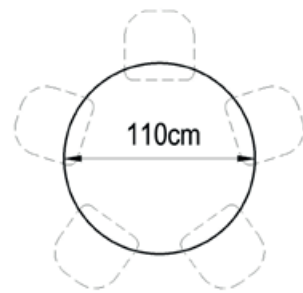

J 01

120cm

J 01

110cm

100cm

Mizna plošča laminat - deb. 38mm // Ploča stola laminat - deb. 38mm // Tabletop laminate - deb. 38mm

D1177 D3331 D372 D1180 D1318 D337 D1182 D3332 D796 D980 D702 D243 D347

D202 D547 D424 D3470 D3467 D274 D487 D421 D172 D490