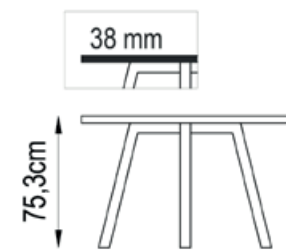

J 01

120cm

J 01

110cm

100cm

Mizna plošča laminat - deb. 38mm // Ploča stola laminat - deb. 38mm // Tabletop laminate - deb. 38mm

D1177 D3331 D372 D1180 D1318 D337 D1182 D3332 D796 D980 D702 D243 D347

D202 D547 D424 D3470 D3467 D274 D487 D421 D172 D490