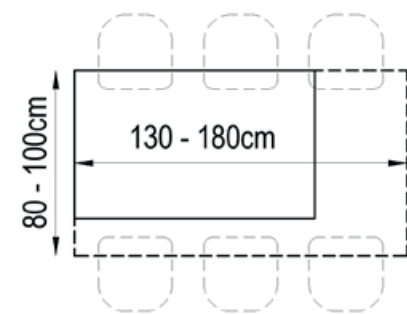

Mizna plošča laminat - deb. 38mm // Ploča stola laminat - deb. 38mm // Tabletop laminate - deb. 38mm

Kovinsko podnožje // Metalna baza // Metal base

Mizna plošča na sliki: laminat 38mm - D1180 //
Ploča stola na slici: laminat 38mm - D1180 // Tabletop in the picture: laminate 38mm - D1180