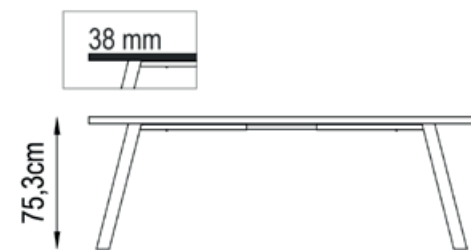

Mizna plošča laminat - deb. 38mm // Ploča stola laminat - deb. 38mm // Tabletop laminate - deb. 38mm

Kovinsko podnožje // Metalna baza // Metal base

Mizna plošča na sliki: laminat 38mm - D1180 //
Ploča stola na slici: laminat 38mm - D1180 // Tabletop in the picture: laminate 38mm - D1180