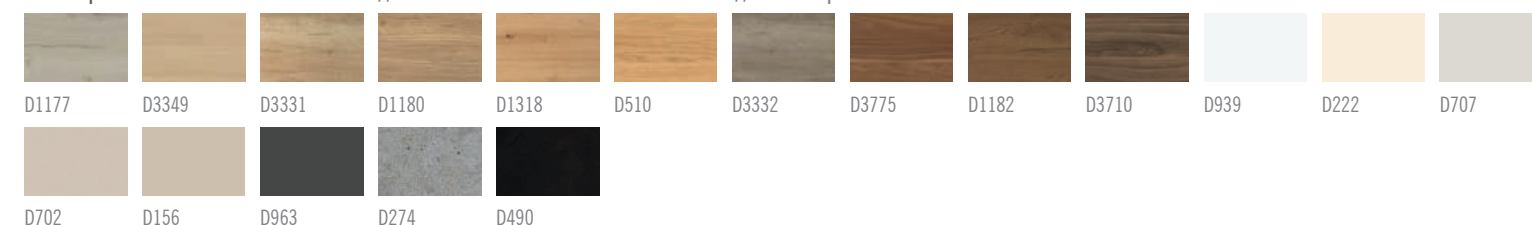

Mizna plošča melamin - deb. 18mm // Ploča stola melamin - deb. 18mm // Tabletop melamine - deb. 18mm

Kovinsko podnožje // Metalna baza // Metal base

Plošče klubskih miz na sliki - D1180 //
Ploče klubskih stolova na slici - D1180 // Coffee tabletops pictured - D1180