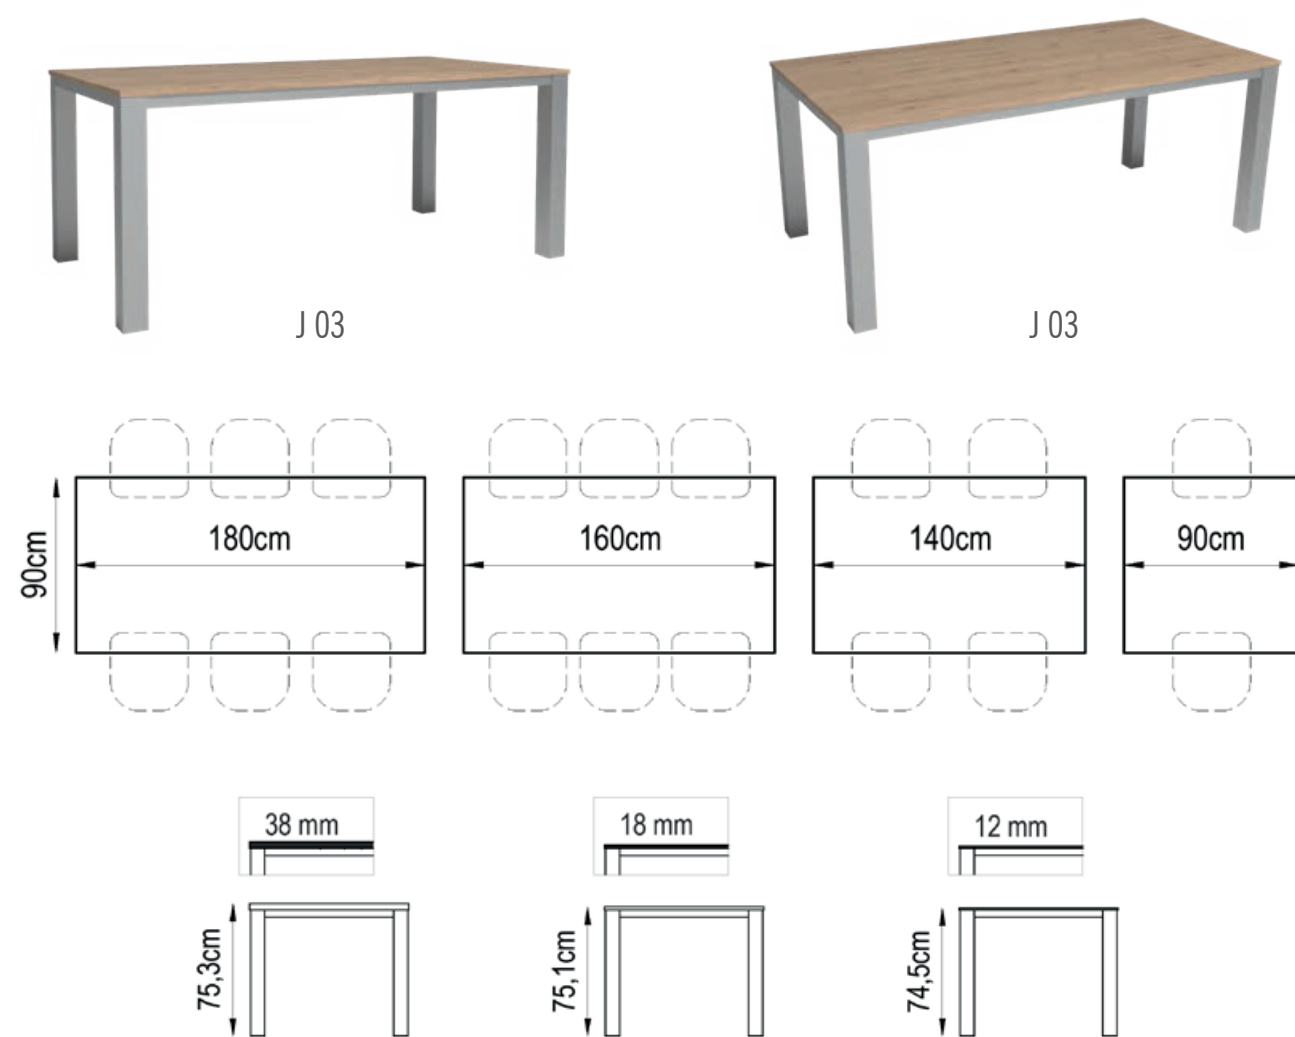

Mizna plošča laminat - deb. 38mm // Ploča stola laminat - deb. 38mm // Tabletop laminate - deb. 38mm

Kovinsko podnožje // Metalna baza // Metal base

Mizna plošča na sliki: laminat 38mm - D1180 //
Ploča stola na slici: laminat 38mm - D1180 // Tabletop in the picture: laminate 38mm - D1180

Mizna plošča laminat - deb. 38mm // Ploča stola laminat - deb. 38mm // Tabletop laminate - deb. 38mm

Mizna plošča laminat - deb. 18mm // Ploča stola laminat - deb. 18mm // Tabletop laminate - deb. 18mm