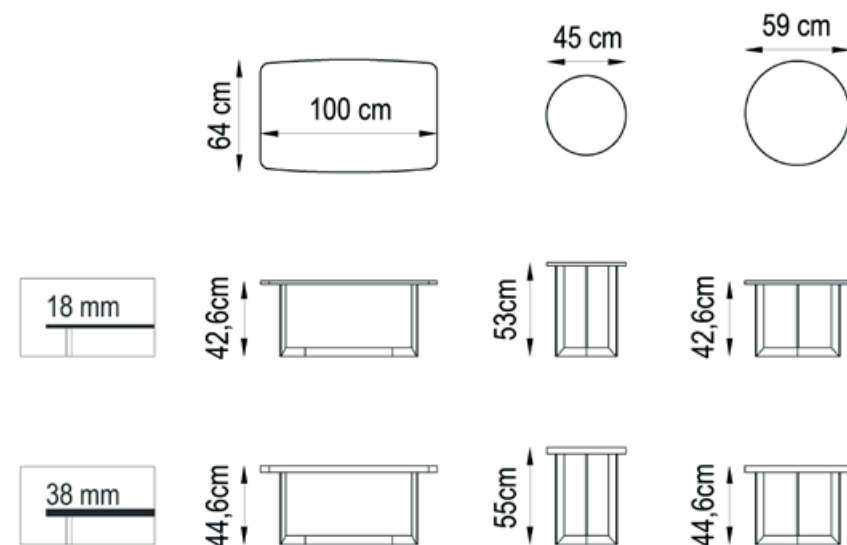

KLUBSKE MIZICE // STOLIĆI ZA KAVU // COFFEE TABLES

KM 01

KM 02

KM 03

Mizna plošča laminat - deb. 38mm // Ploča stola laminat - deb. 38mm // Tabletop laminate - deb. 38mm

Mizna plošča laminat - deb. 18mm // Ploča stola laminat - deb. 18mm // Tabletop laminate - deb. 18mm