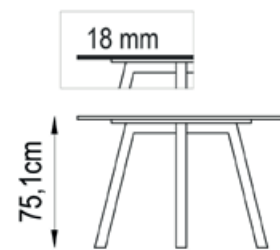

J 01

120cm

J 01

110cm

100cm

Mizna plošča laminat - deb. 38mm // Ploča stola laminat - deb. 38mm // Tabletop laminate - deb. 38mm

D1177 D3331 D372 D1180 D1318 D337 D1182 D3332 D796 D980 D702 D243 D347

D202 D547 D424 D3470 D3467 D274 D487 D421 D172 D490