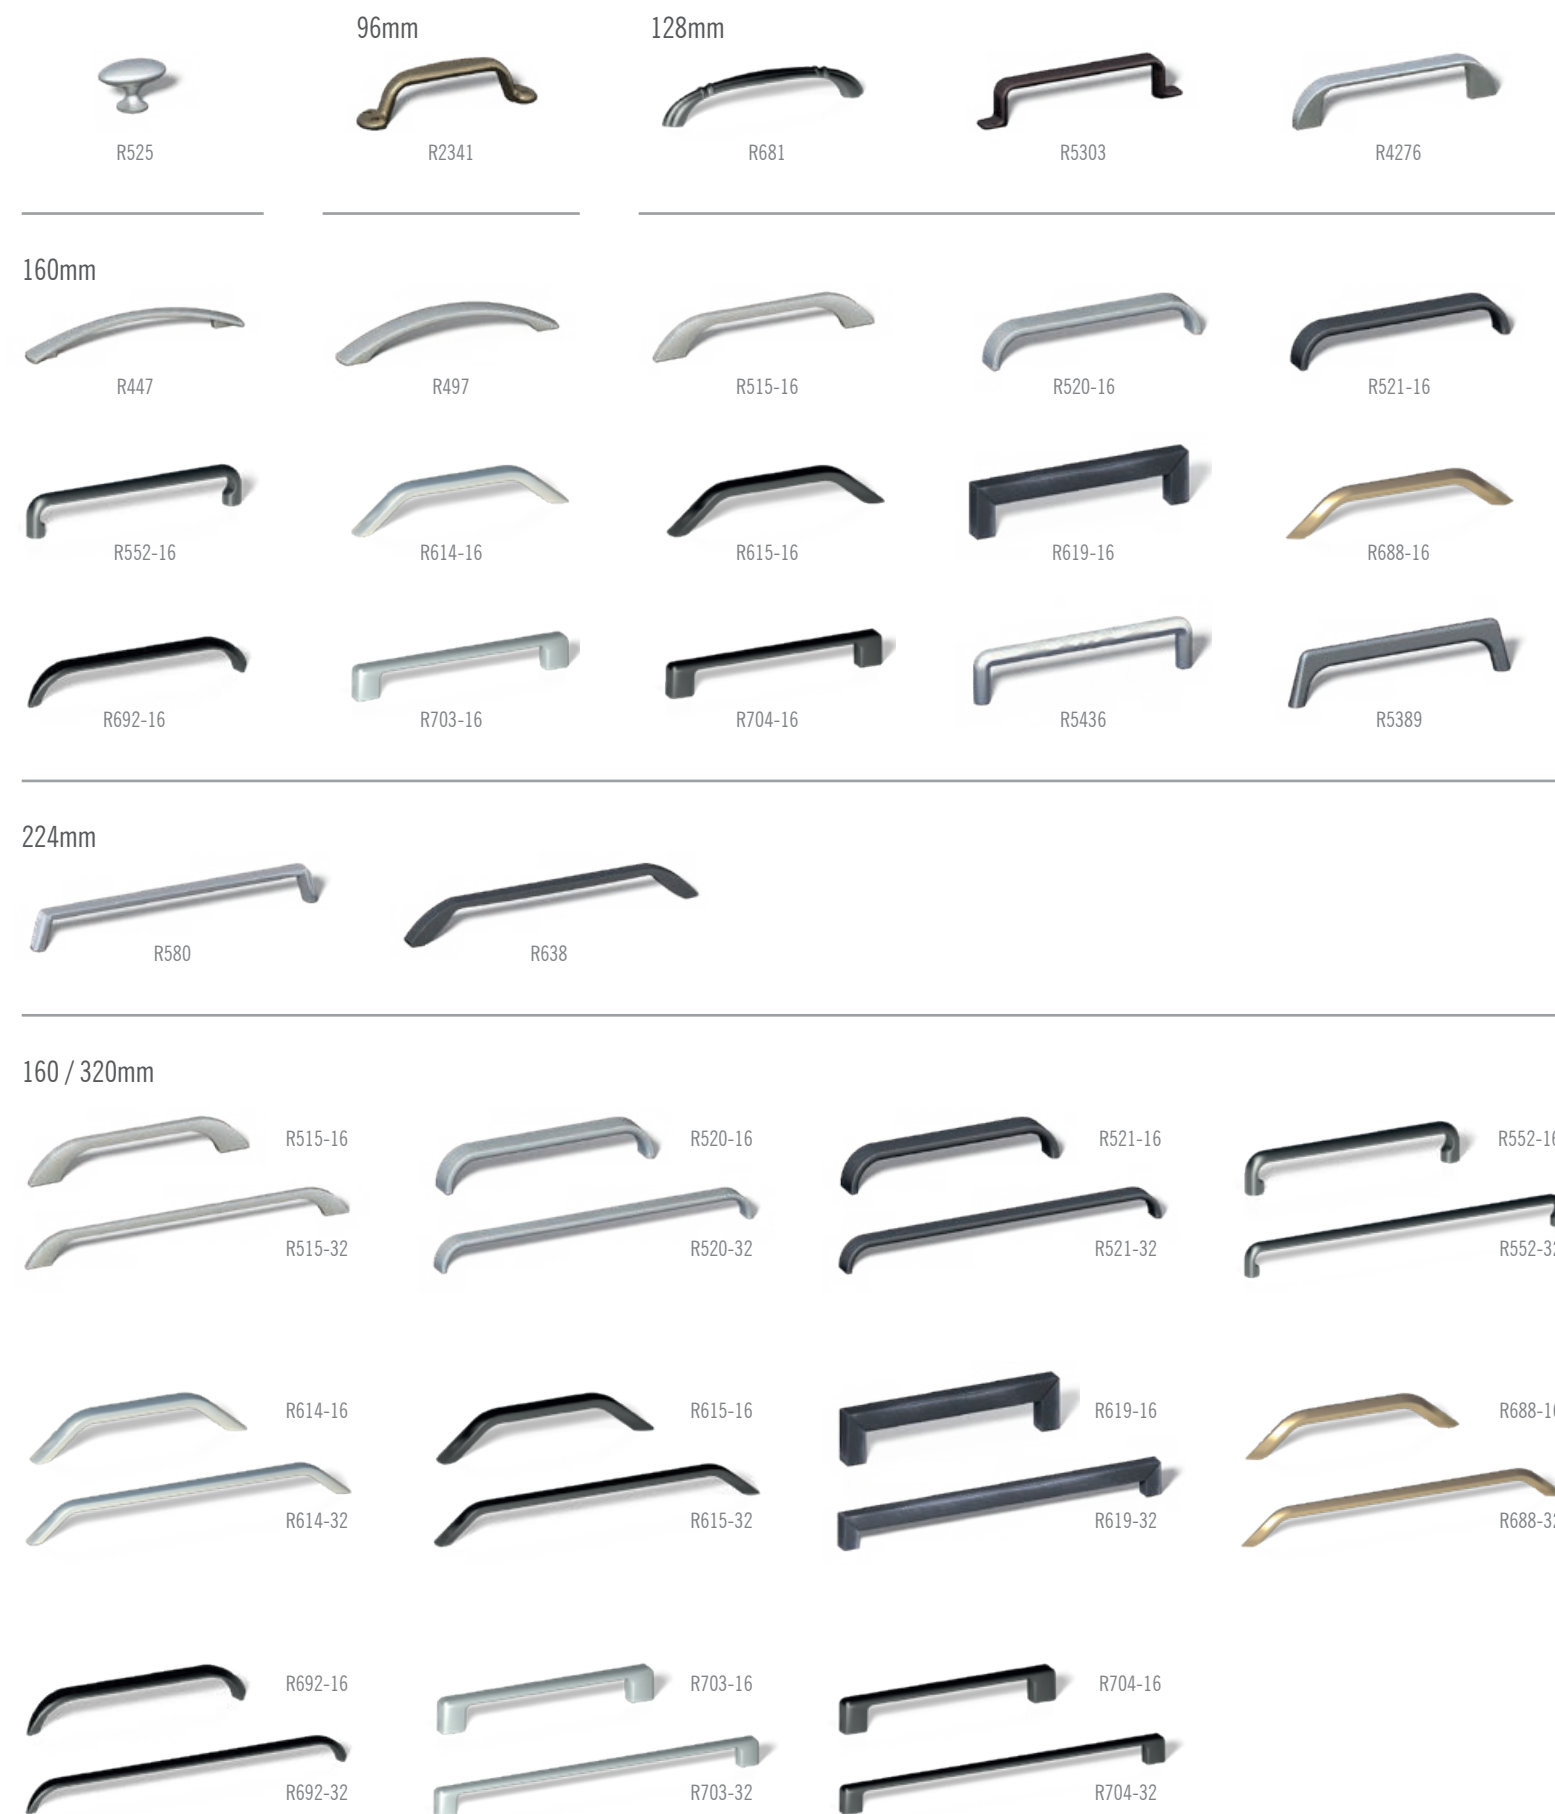

D325

DELOVNI PULTI - LAMINAT // RADNE PLOČE - LAMINAT // WORKING SURFACES - LAMINATE

DELOVNI PULTI - KOMPAKT // RADNE PLOČE - KOMPAKT // WORKING SURFACES - COMPACT

OBLOGE // OBLOGE // WALL COVERINGS

ROČAJI // RUČKE // HANDLES