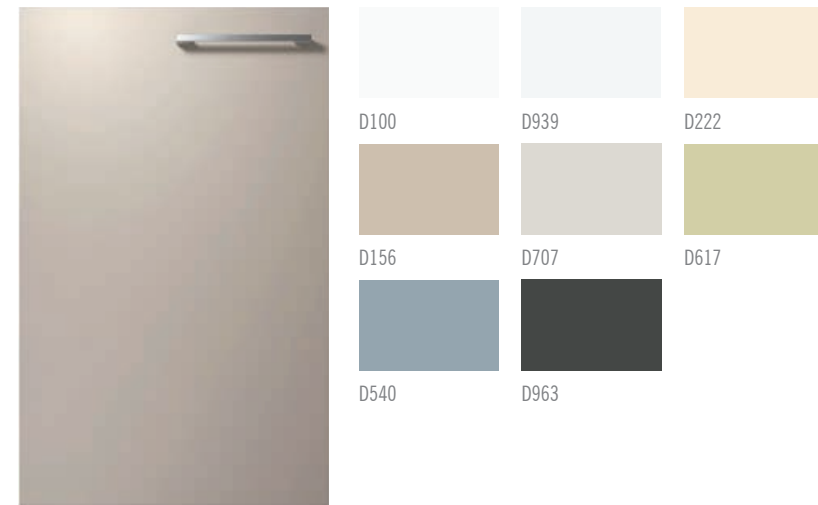

FRONTE // FRONTE // FRONT SIDES

Melamin - Enobarvni dekor mat

Melamin - Jednobarvni dekor mat // Melamine - Monochromatic decor matte