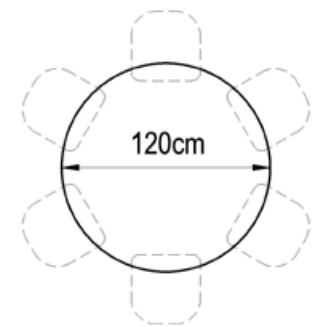

J 01

120cm

J 01

110cm

100cm

Mizna plošča laminat - deb. 38mm // Ploča stola laminat - deb. 38mm // Tabletop laminate - deb. 38mm

D1177 D3331 D372 D1180 D1318 D337 D1182 D3332 D796 D980 D702 D243 D347

D202 D547 D424 D3470 D3467 D274 D487 D421 D172 D490