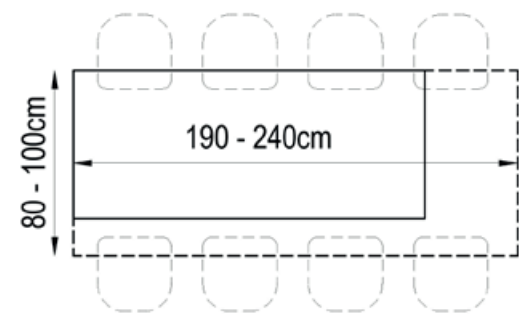

Mizna plošča laminat - deb. 38mm // Ploča stola laminat - deb. 38mm // Tabletop laminate - deb. 38mm

Kovinsko podnožje // Metalna baza // Metal base

Mizna plošča na sliki: laminat 38mm - D1180 //
Ploča stola na slici: laminat 38mm - D1180 // Tabletop in the picture: laminate 38mm - D1180