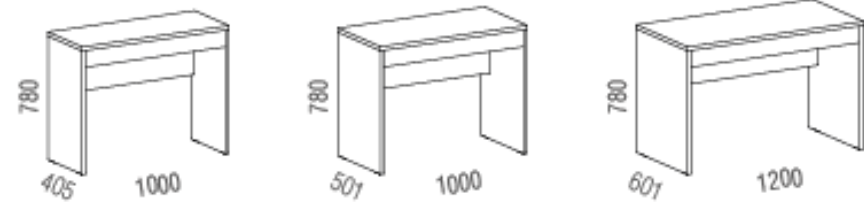

MTM
BK

MPM1
BK

MPM2
BK

MDK1
BK/KO

MDSP2
BK

MDSP3
BK

RADNI STOL MPM1,2 i TOALETNI STOL MTM s ladicom pune širine.
Dno ladiće 12mm - bez dodatne horizontale