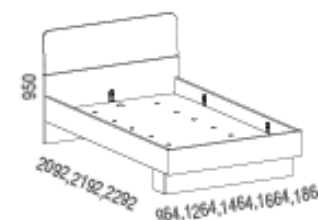

# SPAVAĆE SOBE

MD-05

Podizni krevet s lakim pristupom prostoru za pohranu.

POSTELJE • KREVETI • BEDS

MLEZ 90,120,140,160,180/  
200,210,220 BK

MLEK 90,120,140,160,180/  
200,210,220 BK

MLED 140,160,180/200 BK

MLEB-DM 90/200 BK

MLEB 90/200 BK

BLE-D 90,120,140,160,180/  
200,210,220

CTZ 90,140,160,180/200

Zaštitno dno pri dvizni postelji  
Zaštitno dno na krevetu za podizanje  
Protective bottom for lifting bed

LD 80,90,120,140/200,210,220