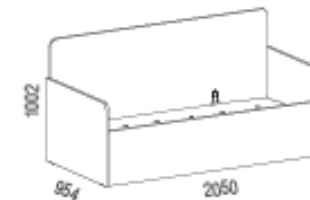

# SPAVAĆE SOBE

MD-05

Podizni krevet s lakim pristupom prostoru za pohranu.

POSTELJE • KREVETI • BEDS

MLEZ 90,120,140,160,180/  
200,210,220 BK

MLEK 90,120,140,160,180/  
200,210,220 BK

MLED 140,160,180/200 BK

MLEB-DM 90/200 BK

MLEB 90/200 BK

BLE-D 90,120,140,160,180/  
200,210,220

CTZ 90,140,160,180/200

Zaštitno dno pri dvizni postelji  
Zaštitno dno na krevetu za podizanje  
Protective bottom for lifting bed

LD 80,90,120,140/200,210,220