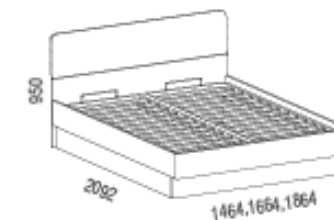

# SPAVAĆE SOBE

MD-05

Podizni krevet s lakim pristupom prostoru za pohranu.

POSTELJE • KREVETI • BEDS

MLEZ 90,120,140,160,180/  
200,210,220 BK

MLEK 90,120,140,160,180/  
200,210,220 BK

MLED 140,160,180/200 BK

MLEB-DM 90/200 BK

MLEB 90/200 BK

BLE-D 90,120,140,160,180/  
200,210,220

CTZ 90,140,160,180/200

Zaštitno dno pri dvizni postelji  
Zaštitno dno na krevetu za podizanje  
Protective bottom for lifting bed

LD 80,90,120,140/200,210,220