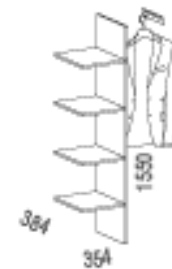

## SPAVAĆE SOBE

KORPUSI VISOKIH OMAR • KORPUSI VISOKIH ORMARA • TALL UNITS FRAMES

MDK05P  
BK

MDK010P  
BK

MH100P  
BK

MVPP  
BK

Dodatna oprema za MDK010P: police MH100P ili police s izvlačnim obešalnikom MVPP  
 Dodatna oprema za MDK010P: police MH100P ili police s vješalicom na izvlačenje MVPP  
 Additional equipment for MDK010P: shelves MH100P or shelves with pull-out hanger MVPP