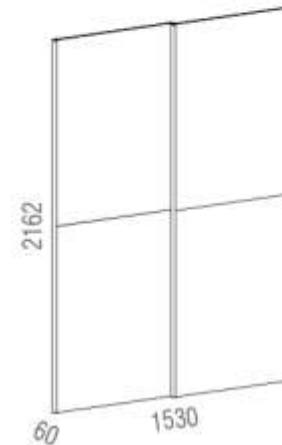

MDFD15
BK/BSC/KO/OG