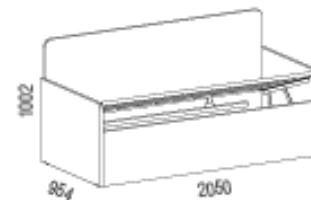

# SPAVAĆE SOBE

MD-05

Podizni krevet s lakim pristupom prostoru za pohranu.

POSTELJE • KREVETI • BEDS

MLEZ 90,120,140,160,180/  
200,210,220 BK

MLEK 90,120,140,160,180/  
200,210,220 BK

MLED 140,160,180/200 BK