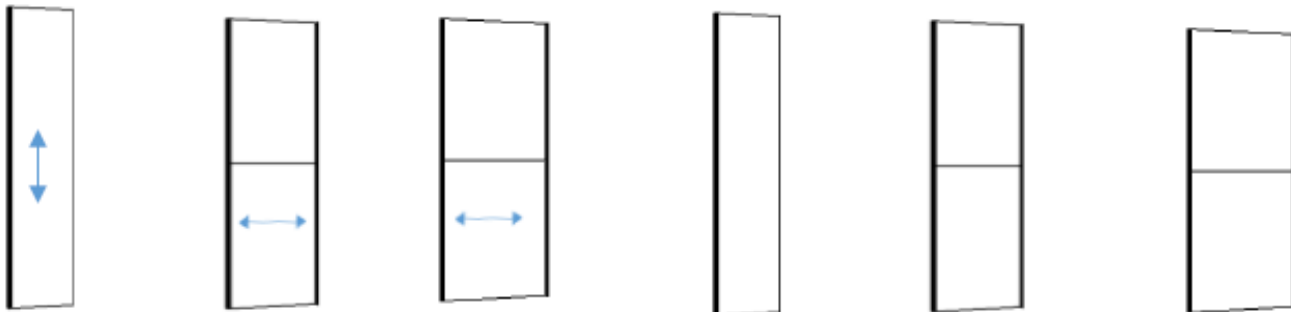

KLIZNA VRATA - postojeća

MDFD10 – BK/ MDFD15 – BK/ MDFD20 - BK   **MDFD10 – BSC/ MDFD15 – BSC/ MDFD20 - BSC**