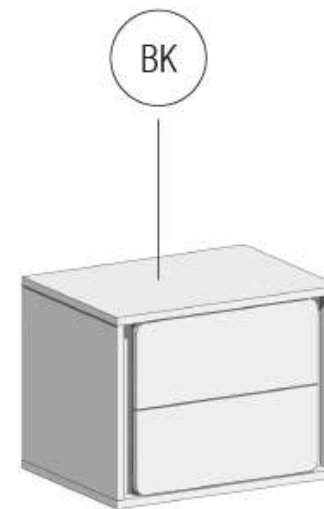

BOJE I OBRADA

BARVE • DEKORI • DECORS

MOŽNE BARVNE KOMBINACIJE SENČENIH DELOV
MOGUĆE KOMBINACIJE BOJA OSJENJENIH DIJELOVA.
POSSIBLE COLOR COMBINATIONS OF SHADED PARTS.

Barve korpusa
Boje korpusa
Frame colours