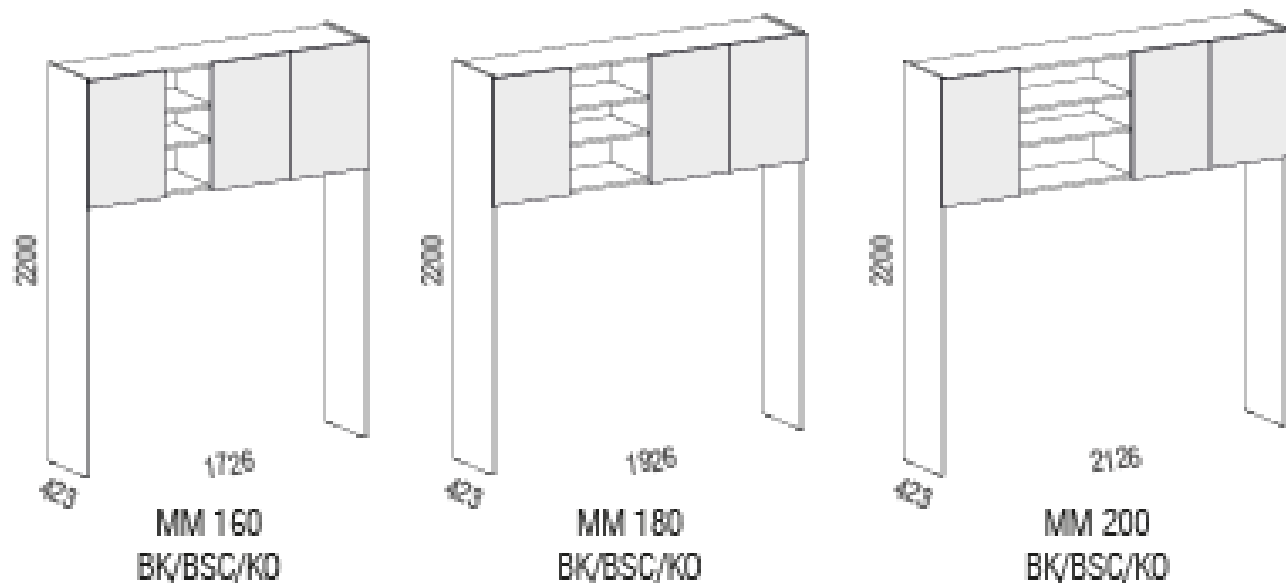

MOSTOVI • MOSTOVI • BRIDGE UNITS

Redizajnirali smo mostove, povečali dubinu na 404 mm i dodali vrata pune visine bez ručke.

Dodan most MM200 2126x2200x423 mm s bočnim krevetom - nova širina mosta, BK/BSC/KO

MOSTOVI