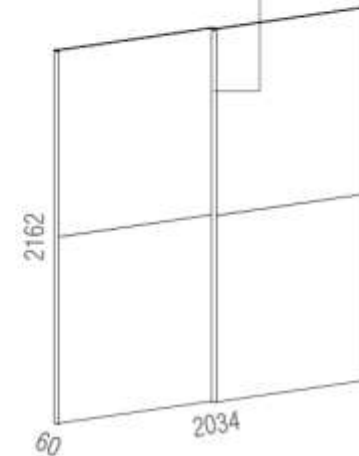

MDFD20
BK/BSC/KO/OG

Poljubna kombinacija polnil v 2-h izbranih dekorjih.
Bilo koja kombinacija punila u 2 odabrana dekora.
Any combination of fillings in 2 selected decors.