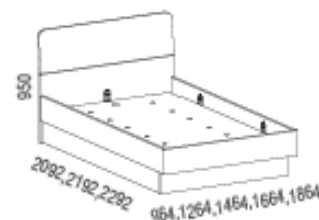

# SPAVAĆE SOBE

MD-05

Podizni krevet s lakim pristupom prostoru za pohranu.

POSTELJE • KREVETI • BEDS

MLEZ 90,120,140,160,180/  
200,210,220 BK

MLEK 90,120,140,160,180/  
200,210,220 BK

MLED 140,160,180/200 BK

MLEB-DM 90/200 BK

MLEB 90/200 BK

BLE-D 90,120,140,160,180/  
200,210,220

CTZ 90,140,160,180/200

Zaštitno dno pri dvizni postelji  
Zaštitno dno na krevetu za podizanje  
Protective bottom for lifting bed

LD 80,90,120,140/200,210,220